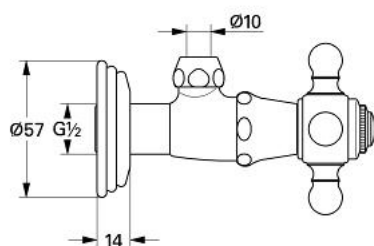

## 22 980 AG0 SINFONIA ROBINET CU VENTIL DE COLȚ 1/2"

### DESCRIEREA PRODUSULUI

- Colour: aranja/gold
- garnitură 3/8"
- set de legătură de 3/8"
- ornament
- cu mâner în cruce
- marcaj: cald/rece
- suprafață GROHE LongLife

## 22 980 AG0 SINFONIA ROBINET CU VENTIL DE COLȚ 1/2"

**PIESE DE SCHIMB** , ianuarie 1992 – now

1: Mâner transversal (Spare part-nr. 45600AG0)

1.1: Element de marcare (Spare part-nr. 45801000)

2: Șild (Spare part-nr. 45688G00)