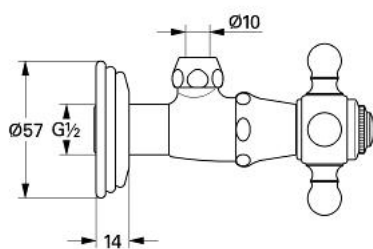

22 980 IG0 SINFONIA ROBINET CU VENTIL DE COLȚ 1/2"

DESCRIEREA PRODUSULUI

- Colour: chrome/gold
- garnitură 3/8"
- set de legătură de 3/8"
- ornament
- cu mâner în cruce
- marcaj: cald/rece
- suprafață GROHE LongLife

22 980 IG0 SINFONIA ROBINET CU VENTIL DE COLȚ 1/2"

PIESE DE SCHIMB , ianuarie 1992 – now

1: Mâner transversal (Spare part-nr. 45600IG0)

1.1: Element de marcare (Spare part-nr. 45801000)

2: Șild (Spare part-nr. 45688G00)