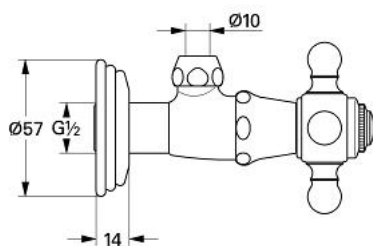

22 980 LG0 SINFONIA ROBINET CU VENTIL DE COLȚ 1/2"

DESCRIEREA PRODUSULUI

- garnitură 3/8"
- set de legatură de 3/8"
- ornament
- cu mâner în cruce
- marcaj: cald/rece
- suprafață GROHE LongLife

22 980 LG0 SINFONIA ROBINET CU VENTIL DE COLȚ 1/2"

PIESE DE SCHIMB , ianuarie 1992 – now

1: Mâner transversal (Spare part-nr. 45600LG0)

1.1: Element de marcare (Spare part-nr. 45801000)

2: Șild (Spare part-nr. 45688G00)