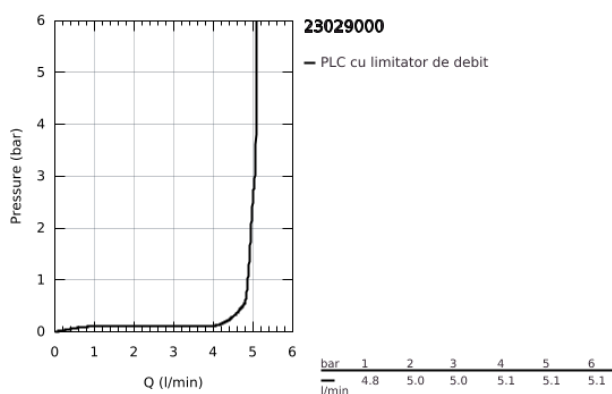

23 029 000 ALLURE BRILLIANT BATERIE LAVOAR MONOCOMANDĂ 1/2" MĂRIMEA M

DESCRIEREA PRODUSULUI

- Colour: cromat
- instalare pe o singură gaură
- cartuş ceramic de 28 mm cu GROHE SilkMove
- limitator temperatură
- suprafață GROHE LongLife
- 5.0 l/min. limitator de debit
- sistem de instalare GROHE FastFixation
- pipă cu aerator integrat
- set evacuare cu tijă
- racorduri flexibile de conectare la apă
- presiune recomandată 1.0 - 5.0 bar
- presiunea minimă recomandată 1.0 bar

23 029 000 ALLURE BRILLIANT BATERIE LAVOAR MONOCOMANDĂ 1/2" MĂRIMEA M

PIESE DE SCHIMB , august 2010 – now

- 1: Braț (Spare part-nr. 46793000)
 - 2: inel de fixare (Spare part-nr. 46715000)
 - 3: Cartuș (Spare part-nr. 46580000)
 - 4: Race (Spare part-nr. 46794000)
 - 5: Tijă verticală (Spare part-nr. 46787000)
 - 6: Ansamblu de fixare a tijei nefiletate (Spare part-nr. 46249000)
 - 7: Set de scurgere 1 1/4" (Spare part-nr. 28910000)
 - 7.1: Fișa de conectare (Spare part-nr. 07182000)
 - 7.2: Tijă cu bilă (Spare part-nr. 07052000)
 - 8: Cheie pentru montare (Spare part-nr. 19017000)*
 - 9: Tijă cu bilă (Spare part-nr. 07341000)*
- * Optional accessories