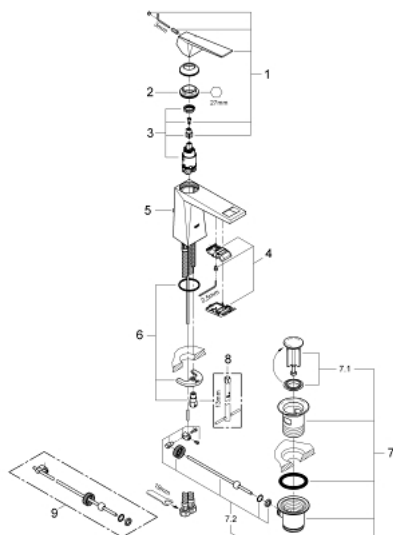

23 029 000 ALLURE BRILLIANT BATERIE LAVOAR MONOCOMANDĂ 1/2" MĂRIMEA M

DESCRIEREA PRODUSULUI

- Colour: cromat
- instalare pe o singură gaură
- cartuş ceramic de 28 mm cu GROHE SilkMove
- limitator temperatură
- suprafață GROHE LongLife
- 5.0 l/min. limitator de debit
- sistem de instalare GROHE FastFixation
- pipă cu aerator integrat
- set evacuare cu tijă
- racorduri flexibile de conectare la apă
- presiune recomandată 1.0 - 5.0 bar
- presiunea minimă recomandată 1.0 bar

23 029 000 ALLURE BRILLIANT BATERIE LAVOAR MONOCOMANDĂ 1/2" MĂRIMEA M

PIESE DE SCHIMB , august 2010 – now

- 1: Braț (Spare part-nr. 46793000)
 - 2: inel de fixare (Spare part-nr. 46715000)
 - 3: Cartuș (Spare part-nr. 46580000)
 - 4: Race (Spare part-nr. 46794000)
 - 5: Tijă verticală (Spare part-nr. 46787000)
 - 6: Ansamblu de fixare a tijei nefiletate (Spare part-nr. 46249000)
 - 7: Set de scurgere 1 1/4" (Spare part-nr. 28910000)
 - 7.1: Fișa de conectare (Spare part-nr. 07182000)
 - 7.2: Tijă cu bilă (Spare part-nr. 07052000)
 - 8: Cheie pentru montare (Spare part-nr. 19017000)*
 - 9: Tijă cu bilă (Spare part-nr. 07341000)*
- * Optional accessories