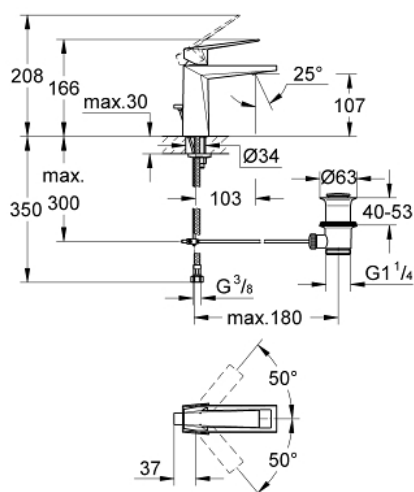

23 029 000 ALLURE BRILLIANT BATERIE LAVOAR MONOCOMANDĂ 1/2" MĂRIMEA M

DESCRIEREA PRODUSULUI

- Colour: cromat
- instalare pe o singură gaură
- cartuş ceramic de 28 mm cu GROHE SilkMove
- limitator temperatură
- suprafață GROHE LongLife
- 5.0 l/min. limitator de debit
- sistem de instalare GROHE FastFixation
- pipă cu aerator integrat
- set evacuare cu tijă
- racorduri flexibile de conectare la apă
- presiune recomandată 1.0 - 5.0 bar
- presiunea minimă recomandată 1.0 bar

23 029 000 ALLURE BRILLIANT BATERIE LAVOAR MONOCOMANDĂ 1/2" MĂRIMEA M

PIESE DE SCHIMB , august 2010 – now

- 1: Braț (Spare part-nr. 46793000)
 - 2: inel de fixare (Spare part-nr. 46715000)
 - 3: Cartuș (Spare part-nr. 46580000)
 - 4: Race (Spare part-nr. 46794000)
 - 5: Tijă verticală (Spare part-nr. 46787000)
 - 6: Ansamblu de fixare a tijei nefiletate (Spare part-nr. 46249000)
 - 7: Set de scurgere 1 1/4" (Spare part-nr. 28910000)
 - 7.1: Fișa de conectare (Spare part-nr. 07182000)
 - 7.2: Tijă cu bilă (Spare part-nr. 07052000)
 - 8: Cheie pentru montare (Spare part-nr. 19017000)*
 - 9: Tijă cu bilă (Spare part-nr. 07341000)*
- * Optional accessories