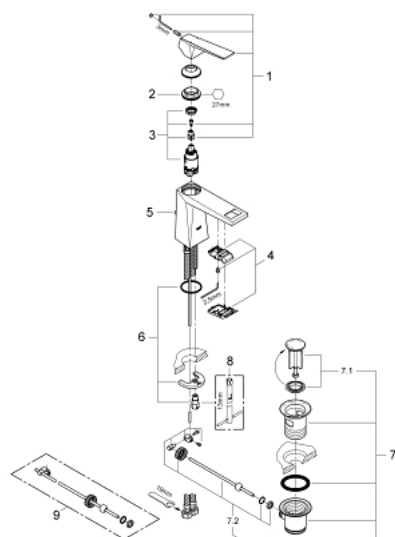

23 029 AL0 ALLURE BRILLIANT BATERIE LAVOAR MONOCOMANDĂ 1/2" MĂRIMEA M

PIESE DE SCHIMB , februarie 2015 – now

- 1: Braț (Spare part-nr. 46793AL0)
 - 2: inel de fixare (Spare part-nr. 46715000)
 - 3: Cartuș (Spare part-nr. 46580000)
 - 4: Race (Spare part-nr. 46794AL0)
 - 5: Tijă verticală (Spare part-nr. 46787AL0)
 - 6: Ansamblu de fixare a tijei nefiletate (Spare part-nr. 46249000)
 - 7: Set de scurgere 1 1/4" (Spare part-nr. 28910AL0)
 - 7.1: Fișa de conectare (Spare part-nr. 07182AL0)
 - 7.2: Tijă cu bilă (Spare part-nr. 07052000)
 - 8: Cheie pentru montare (Spare part-nr. 19017000)*
 - 9: Tijă cu bilă (Spare part-nr. 07341000)*
- * Optional accessories