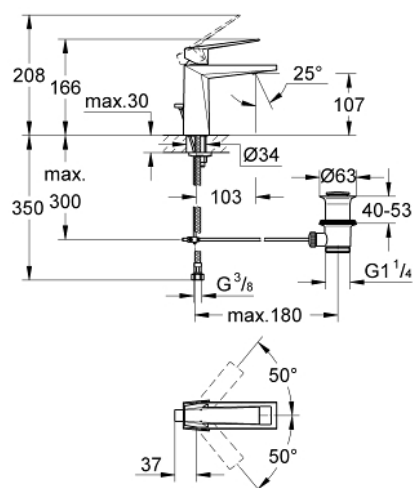

## 23 029 DC0 ALLURE BRILLIANT BATERIE LAVOAR MONOCOMANDĂ 1/2" MĂRIMEA M

### DESCRIEREA PRODUSULUI

- Colour: supersteel
- instalare pe o singură gaură
- cartuş ceramic de 28 mm cu GROHE SilkMove
- limitator temperatură
- finisaj GROHE LongLife
- sistem de instalare GROHE FastFixation
- GROHE EcoJoy 5.0 l/min. limitator de debit
- pipă cu aerator integrat
- set evacuare cu tijă
- racorduri flexibile de conectare la apă
- presiune recomandată 1.0 - 5.0 bar
- presiunea minimă recomandată 1.0 bar

### PIESE DE SCHIMB , martie 2018 – now

- 1: Braț (Spare part-nr. 46793DC0)
  - 2: inel de fixare (Spare part-nr. 46715000)
  - 3: Cartuș (Spare part-nr. 46580000)
  - 4: Race (Spare part-nr. 46794DC0)
  - 5: Tijă verticală (Spare part-nr. 46787DC0)
  - 6: Ansamblu de fixare a tijei nefiletate (Spare part-nr. 46249000)
  - 7: Set de scurgere 1 1/4" (Spare part-nr. 28910DC0)
  - 7.1: Fișa de conectare (Spare part-nr. 07182DC0)
  - 7.2: Tijă cu bilă (Spare part-nr. 07052000)
  - 8: Cheie pentru montare (Spare part-nr. 19017000)\*
  - 9: Tijă cu bilă (Spare part-nr. 07341000)\*
- \* Optional accessories