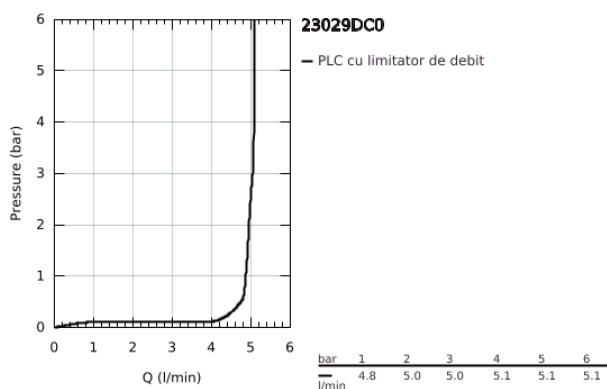

## 23 029 DC0 ALLURE BRILLIANT BATERIE LAVOAR MONOCOMANDĂ 1/2" MĂRIMEA M

### DESCRIEREA PRODUSULUI

- Colour: supersteel
- instalare pe o singură gaură
- cartuş ceramic de 28 mm cu GROHE SilkMove
- limitator temperatură
- finisaj GROHE LongLife
- sistem de instalare GROHE FastFixation
- 5.0 l/min. limitator de debit
- pipă cu aerator integrat
- set evacuare cu tijă
- racorduri flexibile de conectare la apă
- presiune recomandată 1.0 - 5.0 bar
- presiunea minimă recomandată 1.0 bar