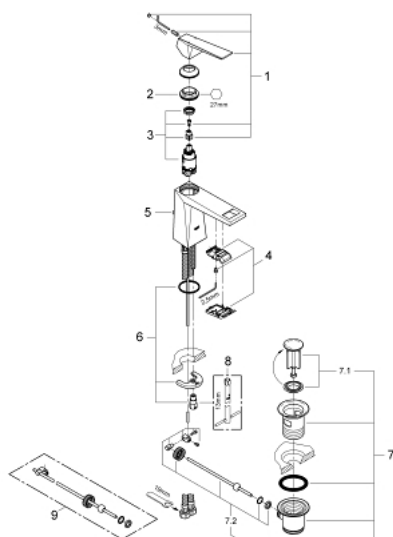

## 23 029 DC0 ALLURE BRILLIANT BATERIE LAVOAR MONOCOMANDĂ 1/2" MĂRIMEA M

### DESCRIEREA PRODUSULUI

- Colour: supersteel
- instalare pe o singură gaură
- cartuş ceramic de 28 mm cu GROHE SilkMove
- limitator temperatură
- finisaj GROHE LongLife
- sistem de instalare GROHE FastFixation
- GROHE EcoJoy 5.0 l/min. limitator de debit
- pipă cu aerator integrat
- set evacuare cu tijă
- racorduri flexibile de conectare la apă
- presiune recomandată 1.0 - 5.0 bar
- presiunea minimă recomandată 1.0 bar

### PIESE DE SCHIMB , martie 2018 – now

- 1: Braț (Spare part-nr. 46793DC0)
  - 2: inel de fixare (Spare part-nr. 46715000)
  - 3: Cartuș (Spare part-nr. 46580000)
  - 4: Race (Spare part-nr. 46794DC0)
  - 5: Tijă verticală (Spare part-nr. 46787DC0)
  - 6: Ansamblu de fixare a tijei nefiletate (Spare part-nr. 46249000)
  - 7: Set de scurgere 1 1/4" (Spare part-nr. 28910DC0)
  - 7.1: Fișa de conectare (Spare part-nr. 07182DC0)
  - 7.2: Tijă cu bilă (Spare part-nr. 07052000)
  - 8: Cheie pentru montare (Spare part-nr. 19017000)\*
  - 9: Tijă cu bilă (Spare part-nr. 07341000)\*
- \* Optional accessories