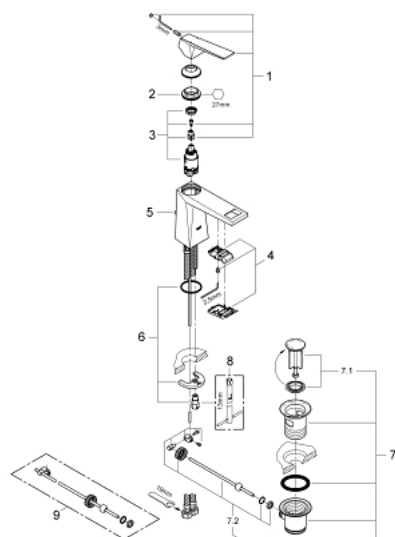

## 23 029 DC0 ALLURE BRILLIANT BATERIE LAVOAR MONOCOMANDĂ 1/2" MĂRIMEA M

### DESCRIEREA PRODUSULUI

- Colour: supersteel
- instalare pe o singură gaură
- cartuş ceramic de 28 mm cu GROHE SilkMove
- limitator temperatură
- finisaj GROHE LongLife
- sistem de instalare GROHE FastFixation
- 5.0 l/min. limitator de debit
- pipă cu aerator integrat
- set evacuare cu tijă
- racorduri flexibile de conectare la apă
- presiune recomandată 1.0 - 5.0 bar
- presiunea minimă recomandată 1.0 bar

### PIESE DE SCHIMB , martie 2018 – now

- 1: Braț (Spare part-nr. 46793DC0)
  - 2: inel de fixare (Spare part-nr. 46715000)
  - 3: Cartuș (Spare part-nr. 46580000)
  - 4: Race (Spare part-nr. 46794DC0)
  - 5: Tijă verticală (Spare part-nr. 46787DC0)
  - 6: Ansamblu de fixare a tijei nefiletate (Spare part-nr. 46249000)
  - 7: Set de scurgere 1 1/4" (Spare part-nr. 28910DC0)
  - 7.1: Fișa de conectare (Spare part-nr. 07182DC0)
  - 7.2: Tijă cu bilă (Spare part-nr. 07052000)
  - 8: Cheie pentru montare (Spare part-nr. 19017000)\*
  - 9: Tijă cu bilă (Spare part-nr. 07341000)\*
- \* Optional accessories