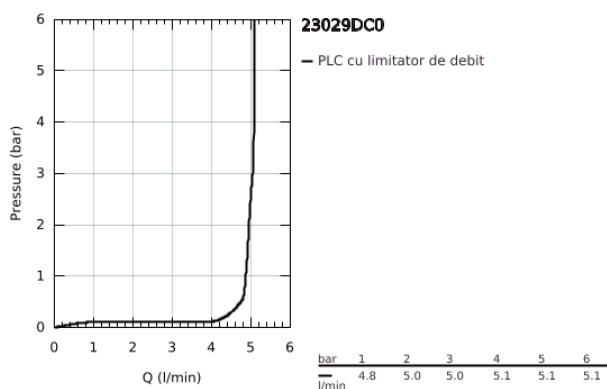

## 23 029 DC0 ALLURE BRILLIANT BATERIE LAVOAR MONOCOMANDĂ 1/2" MĂRIMEA M

### DESCRIEREA PRODUSULUI

- Colour: supersteel
- instalare pe o singură gaură
- cartuş ceramic de 28 mm cu GROHE SilkMove
- limitator temperatură
- finisaj GROHE LongLife
- sistem de instalare GROHE FastFixation
- GROHE EcoJoy 5.0 l/min. limitator de debit
- pipă cu aerator integrat
- set evacuare cu tijă
- racorduri flexibile de conectare la apă
- presiune recomandată 1.0 - 5.0 bar
- presiunea minimă recomandată 1.0 bar