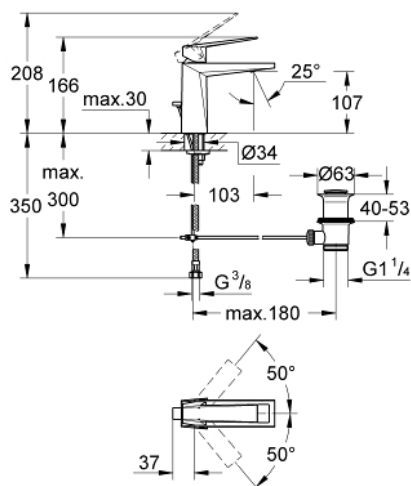

## 23 029 DC0 ALLURE BRILLIANT BATERIE LAVOAR MONOCOMANDĂ 1/2" MĂRIMEA M

### DESCRIEREA PRODUSULUI

- Colour: supersteel
- instalare pe o singură gaură
- cartuş ceramic de 28 mm cu GROHE SilkMove
- limitator temperatură
- finisaj GROHE LongLife
- sistem de instalare GROHE FastFixation
- 5.0 l/min. limitator de debit
- pipă cu aerator integrat
- set evacuare cu tijă
- racorduri flexibile de conectare la apă
- presiune recomandată 1.0 - 5.0 bar
- presiunea minimă recomandată 1.0 bar

### PIESE DE SCHIMB , martie 2018 – now

- 1: Braț (Spare part-nr. 46793DC0)
  - 2: inel de fixare (Spare part-nr. 46715000)
  - 3: Cartuș (Spare part-nr. 46580000)
  - 4: Race (Spare part-nr. 46794DC0)
  - 5: Tijă verticală (Spare part-nr. 46787DC0)
  - 6: Ansamblu de fixare a tijei nefiletate (Spare part-nr. 46249000)
  - 7: Set de scurgere 1 1/4" (Spare part-nr. 28910DC0)
  - 7.1: Fișa de conectare (Spare part-nr. 07182DC0)
  - 7.2: Tijă cu bilă (Spare part-nr. 07052000)
  - 8: Cheie pentru montare (Spare part-nr. 19017000)\*
  - 9: Tijă cu bilă (Spare part-nr. 07341000)\*
- \* Optional accessories