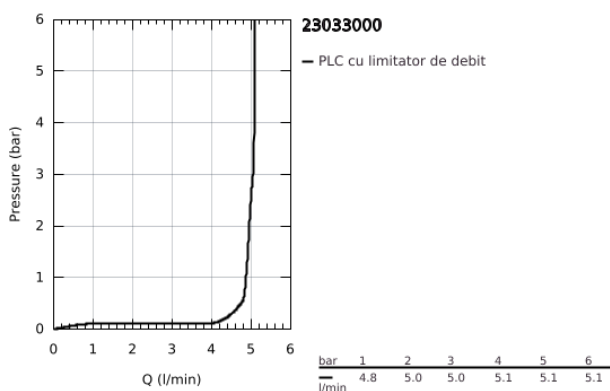

23 033 000 ALLURE BRILLIANT BATERIE LAVOAR MONOCOMANDĂ 1/2" MĂRIMEA M

DESCRIEREA PRODUSULUI

- Colour: cromat
- instalare pe o singură gaură
- cartuş ceramic de 28 mm cu GROHE SilkMove
- limitator temperatură
- suprafață GROHE LongLife
- 5.0 l/min. limitator de debit
- sistem de instalare GROHE FastFixation
- pipă cu aerator integrat
- corp fără orificiu țijă set de evacuare
- racorduri flexibile de conectare la apă
- presiunea minimă recomandată 1.0 bar

23 033 000 **ALLURE BRILLIANT BATERIE LAVOAR MONOCOMANDĂ 1/2"**
MĂRIMEA M

PIESE DE SCHIMB , august 2010 – now

- 1: Braț (Spare part-nr. 46793000)
- 2: Cartuș (Spare part-nr. 46580000)
- 3: inel de fixare (Spare part-nr. 46715000)
- 4: Race (Spare part-nr. 46794000)
- 5: Ansamblu de fixare a tijei nefiletate (Spare part-nr. 46249000)
- 6: Cheie pentru montare (Spare part-nr. 19017000)*