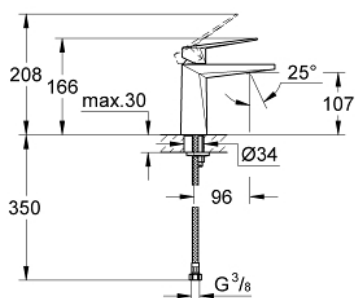

23 033 000 ALLURE BRILLIANT BATERIE LAVOAR MONOCOMANDĂ 1/2" MĂRIMEA M

DESCRIEREA PRODUSULUI

- Colour: cromat
- instalare pe o singură gaură
- cartuş ceramic de 28 mm cu GROHE SilkMove
- limitator temperatură
- suprafață GROHE LongLife
- 5.0 l/min. limitator de debit
- sistem de instalare GROHE FastFixation
- pipă cu aerator integrat
- corp fără orificiu țijă set de evacuare
- racorduri flexibile de conectare la apă
- presiunea minimă recomandată 1.0 bar

23 033 000 **ALLURE BRILLIANT BATERIE LAVOAR MONOCOMANDĂ 1/2"**
MĂRIMEA M

PIESE DE SCHIMB , august 2010 – now

- 1: Braț (Spare part-nr. 46793000)
- 2: Cartuș (Spare part-nr. 46580000)
- 3: inel de fixare (Spare part-nr. 46715000)
- 4: Race (Spare part-nr. 46794000)
- 5: Ansamblu de fixare a tijei nefiletate (Spare part-nr. 46249000)
- 6: Cheie pentru montare (Spare part-nr. 19017000)*