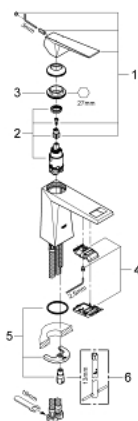

23 033 000 ALLURE BRILLIANT BATERIE LAVOAR MONOCOMANDĂ 1/2" MĂRIMEA M

DESCRIEREA PRODUSULUI

- Colour: cromat
- instalare pe o singură gaură
- cartuş ceramic de 28 mm cu GROHE SilkMove
- limitator temperatură
- suprafață GROHE LongLife
- 5.0 l/min. limitator de debit
- sistem de instalare GROHE FastFixation
- pipă cu aerator integrat
- corp fără orificiu țijă set de evacuare
- racorduri flexibile de conectare la apă
- presiunea minimă recomandată 1.0 bar

23 033 000 **ALLURE BRILLIANT BATERIE LAVOAR MONOCOMANDĂ 1/2"**
MĂRIMEA M

PIESE DE SCHIMB , august 2010 – now

- 1: Braț (Spare part-nr. 46793000)
- 2: Cartuș (Spare part-nr. 46580000)
- 3: inel de fixare (Spare part-nr. 46715000)
- 4: Race (Spare part-nr. 46794000)
- 5: Ansamblu de fixare a tijei nefiletate (Spare part-nr. 46249000)
- 6: Cheie pentru montare (Spare part-nr. 19017000)*