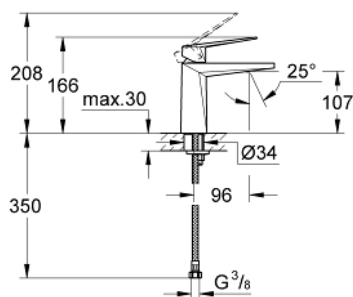

23 033 AL0 ALLURE BRILLIANT BATERIE LAVOAR MONOCOMANDĂ 1/2" MĂRIMEA M

DESCRIEREA PRODUSULUI

- Colour: brushed hard graphite
- instalare pe o singură gaură
- cartuş ceramic de 28 mm cu GROHE SilkMove
- limitator temperatură
- finisaj GROHE LongLife
- 5.0 l/min. limitator de debit
- sistem de instalare GROHE FastFixation
- pipă cu aerator integrat
- corp fără orificiu tijă set de evacuare
- racorduri flexibile de conectare la apă
- presiunea minimă recomandată 1.0 bar

23 033 AL0 ALLURE BRILLIANT BATERIE LAVOAR MONOCOMANDĂ 1/2" MĂRIMEA M

PIESE DE SCHIMB , martie 2018 – now

- 1: Braț (Spare part-nr. 46793AL0)
- 2: Cartuș (Spare part-nr. 46580000)
- 3: inel de fixare (Spare part-nr. 46715000)
- 4: Race (Spare part-nr. 46794AL0)
- 5: Ansamblu de fixare a tijei nefiletate (Spare part-nr. 46249000)
- 6: Cheie pentru montare (Spare part-nr. 19017000)*