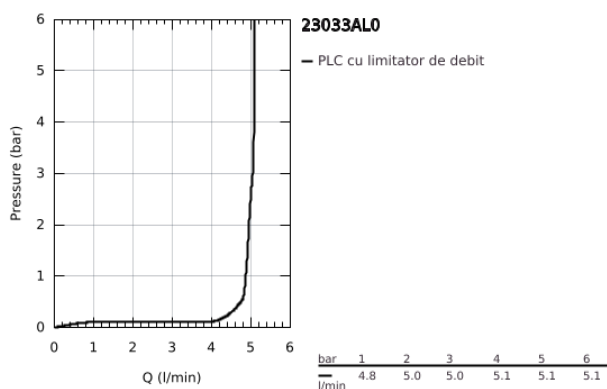

23 033 AL0 ALLURE BRILLIANT BATERIE LAVOAR MONOCOMANDĂ 1/2" MĂRIMEA M

DESCRIEREA PRODUSULUI

- Colour: brushed hard graphite
- instalare pe o singură gaură
- cartuş ceramic de 28 mm cu GROHE SilkMove
- limitator temperatură
- finisaj GROHE LongLife
- 5.0 l/min. limitator de debit
- sistem de instalare GROHE FastFixation
- pipă cu aerator integrat
- corp fără orificiu tijă set de evacuare
- racorduri flexibile de conectare la apă
- presiunea minimă recomandată 1.0 bar

23 033 AL0 ALLURE BRILLIANT BATERIE LAVOAR MONOCOMANDĂ 1/2" MĂRIMEA M

PIESE DE SCHIMB , martie 2018 – now

- 1: Braț (Spare part-nr. 46793AL0)
- 2: Cartuș (Spare part-nr. 46580000)
- 3: inel de fixare (Spare part-nr. 46715000)
- 4: Race (Spare part-nr. 46794AL0)
- 5: Ansamblu de fixare a tijei nefiletate (Spare part-nr. 46249000)
- 6: Cheie pentru montare (Spare part-nr. 19017000)*