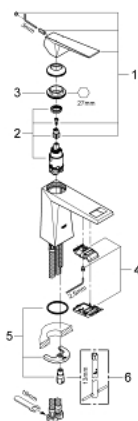

23 033 AL0 ALLURE BRILLIANT BATERIE LAVOAR MONOCOMANDĂ 1/2" MĂRIMEA M

DESCRIEREA PRODUSULUI

- Colour: brushed hard graphite
- instalare pe o singură gaură
- cartuş ceramic de 28 mm cu GROHE SilkMove
- limitator temperatură
- finisaj GROHE LongLife
- 5.0 l/min. limitator de debit
- sistem de instalare GROHE FastFixation
- pipă cu aerator integrat
- corp fără orificiu tijă set de evacuare
- racorduri flexibile de conectare la apă
- presiunea minimă recomandată 1.0 bar

23 033 AL0 ALLURE BRILLIANT BATERIE LAVOAR MONOCOMANDĂ 1/2" MĂRIMEA M

PIESE DE SCHIMB , martie 2018 – now

- 1: Braț (Spare part-nr. 46793AL0)
- 2: Cartuș (Spare part-nr. 46580000)
- 3: inel de fixare (Spare part-nr. 46715000)
- 4: Race (Spare part-nr. 46794AL0)
- 5: Ansamblu de fixare a tijei nefiletate (Spare part-nr. 46249000)
- 6: Cheie pentru montare (Spare part-nr. 19017000)*