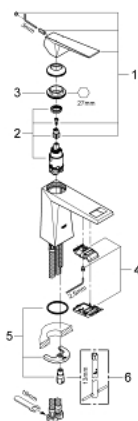

## 23 033 DC0 ALLURE BRILLIANT BATERIE LAVOAR MONOCOMANDĂ 1/2" MĂRIMEA M

### DESCRIEREA PRODUSULUI

- Colour: supersteel
- instalare pe o singură gaură
- cartuş ceramic de 28 mm cu GROHE SilkMove
- limitator temperatură
- finisaj GROHE LongLife
- 5.0 l/min. limitator de debit
- sistem de instalare GROHE FastFixation
- pipă cu aerator integrat
- corp fără orificiu tijă set de evacuare
- racorduri flexibile de conectare la apă
- presiunea minimă recomandată 1.0 bar

### PIESE DE SCHIMB , martie 2018 – now

- 1: Braț (Spare part-nr. 46793DC0)
- 2: Cartuș (Spare part-nr. 46580000)
- 3: inel de fixare (Spare part-nr. 46715000)
- 4: Race (Spare part-nr. 46794DC0)
- 5: Ansamblu de fixare a tijei nefiletate (Spare part-nr. 46249000)
- 6: Cheie pentru montare (Spare part-nr. 19017000)\*