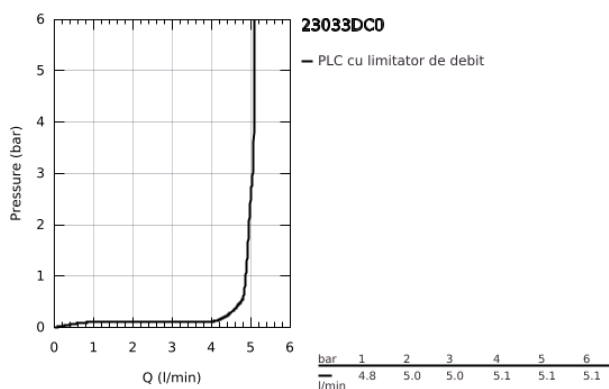

## 23 033 DC0 ALLURE BRILLIANT BATERIE LAVOAR MONOCOMANDĂ 1/2" MĂRIMEA M

### DESCRIEREA PRODUSULUI

- Colour: supersteel
- instalare pe o singură gaură
- cartuş ceramic de 28 mm cu GROHE SilkMove
- limitator temperatură
- finisaj GROHE LongLife
- 5.0 l/min. limitator de debit
- sistem de instalare GROHE FastFixation
- pipă cu aerator integrat
- corp fără orificiu tijă set de evacuare
- racorduri flexibile de conectare la apă
- presiunea minimă recomandată 1.0 bar