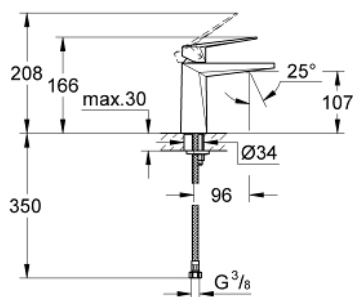

## 23 033 DC0 ALLURE BRILLIANT BATERIE LAVOAR MONOCOMANDĂ 1/2" MĂRIMEA M

### DESCRIEREA PRODUSULUI

- Colour: supersteel
- instalare pe o singură gaură
- cartuş ceramic de 28 mm cu GROHE SilkMove
- limitator temperatură
- finisaj GROHE LongLife
- 5.0 l/min. limitator de debit
- sistem de instalare GROHE FastFixation
- pipă cu aerator integrat
- corp fără orificiu tijă set de evacuare
- racorduri flexibile de conectare la apă
- presiunea minimă recomandată 1.0 bar

### PIESE DE SCHIMB , martie 2018 – now

- 1: Braț (Spare part-nr. 46793DC0)
- 2: Cartuș (Spare part-nr. 46580000)
- 3: inel de fixare (Spare part-nr. 46715000)
- 4: Race (Spare part-nr. 46794DC0)
- 5: Ansamblu de fixare a tijei nefiletate (Spare part-nr. 46249000)
- 6: Cheie pentru montare (Spare part-nr. 19017000)\*