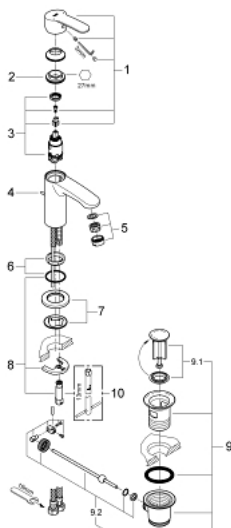

23 037 002 EUROSTYLE COSMOPOLITAN BATERIE LAVOAR MONOCOMANDĂ 1/2" MĂRIMEA S

DESCRIEREA PRODUSULUI

- Colour: cromat
- instalare pe o singură gaură
- mâner din metal
- cartuş ceramic de 28 mm cu GROHE SilkMove
- suprafață GROHE LongLife
- sistem de instalare GROHE FastFixationcu suport de centrare
- aerator
- set evacuare cu tijă
- racorduri flexibile de conectare la apă

23.037.002 EUROSTYLE COSMOPOLITAN BATERIE LAVOAR MONOCOMANDĂ 1/2" MĂRIMEA S

PIESE DE SCHIMB , ianuarie 2012 – now

- 1: Braț (Spare part-nr. 46749000)
- 2: inel de fixare (Spare part-nr. 46715000)
- 3: Cartuș (Spare part-nr. 46580000)
- 4: Tijă verticală (Spare part-nr. 46739000)
- 5: Aerator (Spare part-nr. 13929000)
- 6: Inel de centrare (Spare part-nr. 46719000)
- 7: Base plate (Spare part-nr. 48165000)
- 8: Ansamblu de fixare a tijei nefiletate (Spare part-nr. 46671000)
- 9: Set de scurgere 1 1/4" (Spare part-nr. 28910000)
- 9.1: Fișa de conectare (Spare part-nr. 07182000)
- 9.2: Tijă cu bilă (Spare part-nr. 07052000)
- 10: Cheie pentru montare (Spare part-nr. 19017000)*