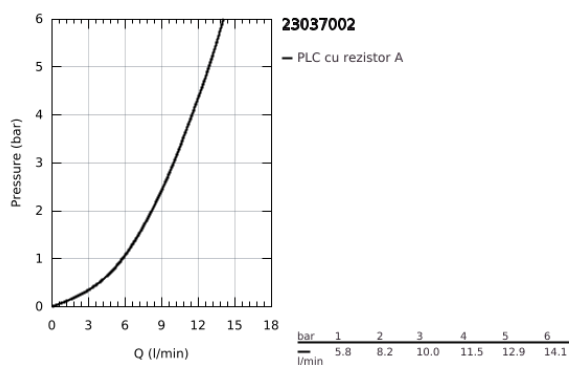

23 037 002 EUROSTYLE COSMOPOLITAN BATERIE LAVOAR MONOCOMANDĂ 1/2" MĂRIMEA S

DESCRIEREA PRODUSULUI

- Colour: cromat
- instalare pe o singură gaură
- mâner din metal
- cartuş ceramic de 28 mm cu GROHE SilkMove
- suprafață GROHE LongLife
- sistem de instalare GROHE FastFixationcu suport de centrare
- aerator
- set evacuare cu tijă
- racorduri flexibile de conectare la apă

23.037.002 EUROSTYLE COSMOPOLITAN BATERIE LAVOAR MONOCOMANDĂ 1/2" MĂRIMEA S

PIESE DE SCHIMB , ianuarie 2012 – now

- 1: Braț (Spare part-nr. 46749000)
- 2: inel de fixare (Spare part-nr. 46715000)
- 3: Cartuș (Spare part-nr. 46580000)
- 4: Tijă verticală (Spare part-nr. 46739000)
- 5: Aerator (Spare part-nr. 13929000)
- 6: Inel de centrare (Spare part-nr. 46719000)
- 7: Base plate (Spare part-nr. 48165000)
- 8: Ansamblu de fixare a tijei nefiletate (Spare part-nr. 46671000)
- 9: Set de scurgere 1 1/4" (Spare part-nr. 28910000)
- 9.1: Fișa de conectare (Spare part-nr. 07182000)
- 9.2: Tijă cu bilă (Spare part-nr. 07052000)
- 10: Cheie pentru montare (Spare part-nr. 19017000)*