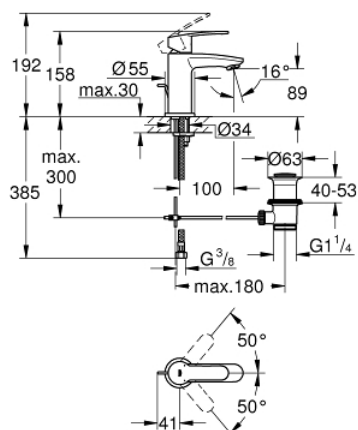

23 037 002 EUROSTYLE COSMOPOLITAN BATERIE LAVOAR MONOCOMANDĂ 1/2" MĂRIMEA S

DESCRIEREA PRODUSULUI

- Colour: cromat
- instalare pe o singură gaură
- mâner din metal
- cartuş ceramic de 28 mm cu GROHE SilkMove
- suprafață GROHE LongLife
- sistem de instalare GROHE FastFixationcu suport de centrare
- aerator
- set evacuare cu tijă
- racorduri flexibile de conectare la apă

23.037.002 EUROSTYLE COSMOPOLITAN BATERIE LAVOAR MONOCOMANDĂ 1/2" MĂRIMEA S

PIESE DE SCHIMB , ianuarie 2012 – now

- 1: Braț (Spare part-nr. 46749000)
- 2: inel de fixare (Spare part-nr. 46715000)
- 3: Cartuș (Spare part-nr. 46580000)
- 4: Tijă verticală (Spare part-nr. 46739000)
- 5: Aerator (Spare part-nr. 13929000)
- 6: Inel de centrare (Spare part-nr. 46719000)
- 7: Base plate (Spare part-nr. 48165000)
- 8: Ansamblu de fixare a tijei nefiletate (Spare part-nr. 46671000)
- 9: Set de scurgere 1 1/4" (Spare part-nr. 28910000)
- 9.1: Fișa de conectare (Spare part-nr. 07182000)
- 9.2: Tijă cu bilă (Spare part-nr. 07052000)
- 10: Cheie pentru montare (Spare part-nr. 19017000)*