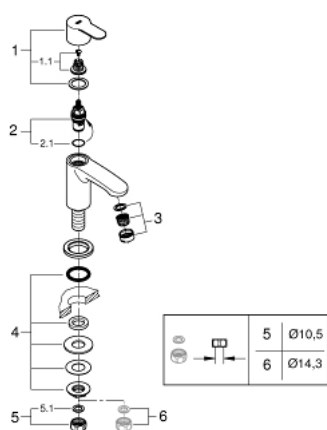

23 039 002 EUROSTYLE COSMOPOLITAN BATERIE DE APĂ RECE MARIMEA XS

DESCRIEREA PRODUSULUI

- Colour: cromat
- instalare pe o singură gaură
- mâner din metal
- cartuş ceramic 1/2", 90°
- suprafață GROHE LongLife
- aerator
- presiunea minimă recomandată 1.0 bar
- nivel de zgomot I în conformitate cu DIN 4109
- piuliță de cuplare 1/2" x 10.5 mm

23 039 002 EUROSTYLE COSMOPOLITAN BATERIE DE APĂ RECE MARIMEA XS

PIESE DE SCHIMB , martie 2010 – now

- 1: Mâner (Spare part-nr. 48067000)
 - 1.1: kit de înlocuire pentru fixare (Spare part-nr. 45186000)
 - 1.1.1: Garnitură inelară Ø18,2 x Ø1,7 (Spare part-nr. 0392400M)
 - 2: Garnitură ceramică, 1/2" (Spare part-nr. 45882000)
 - 2.1: Garnitură inelară Ø18,2 x Ø1,7 (Spare part-nr. 0392400M)
 - 3: Aerator economic (Spare part-nr. 13951000)
 - 4: Ansamblu de fixare a tijei nefiletate 1/2" (Spare part-nr. 45000000)
 - 5: Piuliță de cuplare 1/2" (Spare part-nr. 1290100M)
 - 5.1: Fibra de etanșare cu diametrul de Ø18,5 x Ø12 x 2 (Spare part-nr. 0138900 M)
 - 6: Piuliță de fixare 1/2" x 14.5 mm (Spare part-nr. 1290200M)*
- * Optional accessories