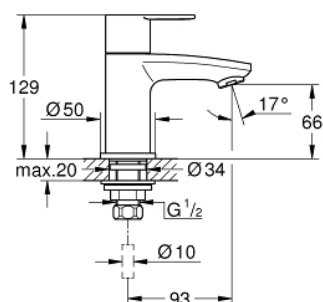

23 039 002 EUROSTYLE COSMOPOLITAN BATERIE DE APĂ RECE MARIMEA XS

DESCRIEREA PRODUSULUI

- Colour: cromat
- instalare pe o singură gaură
- mâner din metal
- cartuş ceramic 1/2", 90°
- suprafață GROHE LongLife
- aerator
- presiunea minimă recomandată 1.0 bar
- nivel de zgomot I în conformitate cu DIN 4109
- piuliță de cuplare 1/2" x 10.5 mm

23 039 002 EUROSTYLE COSMOPOLITAN BATERIE DE APĂ RECE MARIMEA XS

PIESE DE SCHIMB , martie 2010 – now

- 1: Mâner (Spare part-nr. 48067000)
 - 1.1: kit de înlocuire pentru fixare (Spare part-nr. 45186000)
 - 1.1.1: Garnitură inelară Ø18,2 x Ø1,7 (Spare part-nr. 0392400M)
 - 2: Garnitură ceramică, 1/2" (Spare part-nr. 45882000)
 - 2.1: Garnitură inelară Ø18,2 x Ø1,7 (Spare part-nr. 0392400M)
 - 3: Aerator economic (Spare part-nr. 13951000)
 - 4: Ansamblu de fixare a tijei nefiletate 1/2" (Spare part-nr. 45000000)
 - 5: Piuliță de cuplare 1/2" (Spare part-nr. 1290100M)
 - 5.1: Fibra de etanșare cu diametrul de Ø18,5 x Ø12 x 2 (Spare part-nr. 0138900 M)
 - 6: Piuliță de fixare 1/2" x 14.5 mm (Spare part-nr. 1290200M)*
- * Optional accessories