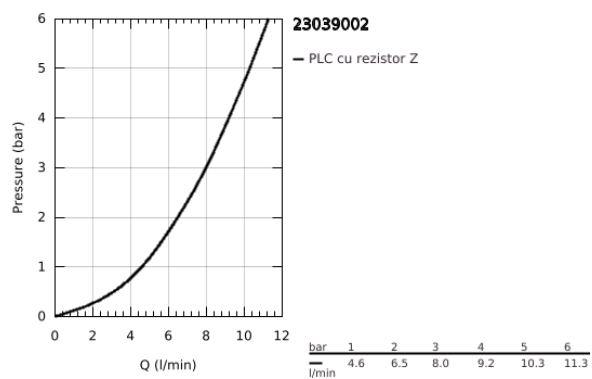

23 039 002 EUROSTYLE COSMOPOLITAN BATERIE DE APĂ RECE MARIMEA XS

DESCRIEREA PRODUSULUI

- Colour: cromat
- instalare pe o singură gaură
- mâner din metal
- cartuş ceramic 1/2", 90°
- suprafață GROHE LongLife
- aerator
- presiunea minimă recomandată 1.0 bar
- nivel de zgomot I în conformitate cu DIN 4109
- piuliță de cuplare 1/2" x 10.5 mm

23 039 002 EUROSTYLE COSMOPOLITAN BATERIE DE APĂ RECE MARIMEA XS

PIESE DE SCHIMB , martie 2010 – now

- 1: Mâner (Spare part-nr. 48067000)
 - 1.1: kit de înlocuire pentru fixare (Spare part-nr. 45186000)
 - 1.1.1: Garnitură inelară Ø18,2 x Ø1,7 (Spare part-nr. 0392400M)
 - 2: Garnitură ceramică, 1/2" (Spare part-nr. 45882000)
 - 2.1: Garnitură inelară Ø18,2 x Ø1,7 (Spare part-nr. 0392400M)
 - 3: Aerator economic (Spare part-nr. 13951000)
 - 4: Ansamblu de fixare a tijei nefiletate 1/2" (Spare part-nr. 45000000)
 - 5: Piuliță de cuplare 1/2" (Spare part-nr. 1290100M)
 - 5.1: Fibra de etanșare cu diametrul de Ø18,5 x Ø12 x 2 (Spare part-nr. 0138900 M)
 - 6: Piuliță de fixare 1/2" x 14.5 mm (Spare part-nr. 1290200M)*
- * Optional accessories