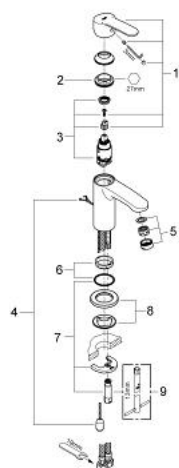

23.041.002 EUROSTYLE COSMOPOLITAN BATERIE LAVOAR MONOCOMANDĂ 1/2" MĂRIMEA S

DESCRIEREA PRODUSULUI

- Colour: cromat
- instalare pe o singură gaură
- mâner din metal
- cartuş ceramic de 28 mm cu GROHE SilkMove
- suprafață GROHE LongLife
- aerator
- lanț retractabil
- racorduri flexibile de conectare la apă
- sistem de instalare GROHE FastFixationcu suport de centrare

23.041.002 EUROSTYLE COSMOPOLITAN BATERIE LAVOAR MONOCOMANDĂ 1/2" MĂRIMEA S

PIESE DE SCHIMB , ianuarie 2012 – now

- 1: Braț (Spare part-nr. 46749000)
- 2: inel de fixare (Spare part-nr. 46715000)
- 3: Cartuș (Spare part-nr. 46580000)
- 4: Lant (Spare part-nr. 06815000)
- 5: Aerator (Spare part-nr. 13929000)
- 6: Inel de centrare (Spare part-nr. 46719000)
- 7: Ansamblu de fixare a tijei nefiletate (Spare part-nr. 46671000)
- 8: Base plate (Spare part-nr. 48165000)
- 9: Cheie pentru montare (Spare part-nr. 19017000)*