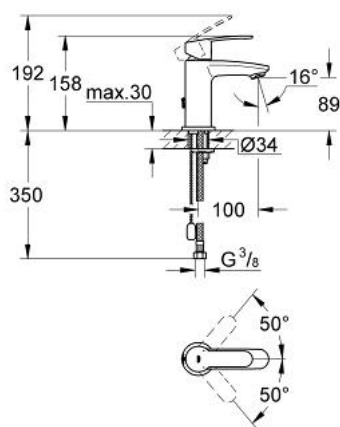

23.041.002 EUROSTYLE COSMOPOLITAN BATERIE LAVOAR MONOCOMANDĂ 1/2" MĂRIMEA S

DESCRIEREA PRODUSULUI

- Colour: cromat
- instalare pe o singură gaură
- mâner din metal
- cartuş ceramic de 28 mm cu GROHE SilkMove
- suprafață GROHE LongLife
- aerator
- lanț retractabil
- racorduri flexibile de conectare la apă
- sistem de instalare GROHE FastFixationcu suport de centrare

23.041.002 EUROSTYLE COSMOPOLITAN BATERIE LAVOAR MONOCOMANDĂ 1/2" MĂRIMEA S

PIESE DE SCHIMB , ianuarie 2012 – now

- 1: Braț (Spare part-nr. 46749000)
- 2: inel de fixare (Spare part-nr. 46715000)
- 3: Cartuș (Spare part-nr. 46580000)
- 4: Lant (Spare part-nr. 06815000)
- 5: Aerator (Spare part-nr. 13929000)
- 6: Inel de centrare (Spare part-nr. 46719000)
- 7: Ansamblu de fixare a tijei nefiletate (Spare part-nr. 46671000)
- 8: Base plate (Spare part-nr. 48165000)
- 9: Cheie pentru montare (Spare part-nr. 19017000)*