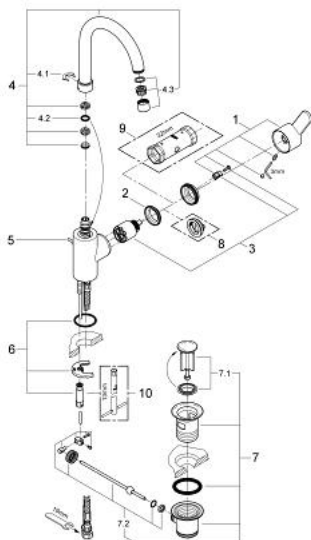

23 043 002 EUROSTYLE COSMOPOLITAN BATERIE LAVOAR MONOCOMANDĂ 1/2" MĂRIMEA L

DESCRIEREA PRODUSULUI

- Colour: cromat
- instalare pe o singură gaură
- mâner din metal
- fixare mascată a pârgheiei
- cartuş ceramic de 35 mm cu GROHE SilkMove
- limitator de debit reglabil
- suprafață GROHE LongLife
- sistem de instalare GROHE FastFixation
- aerator
- pipă tubulară pivotantă cu limitator de oprire
- set evacuare cu tijă
- racorduri flexibile de conectare la apă
- presiunea minimă recomandată 1.0 bar
- limitator de temperatură opțional cu nr. de referință 46 375

23 043 002 EUROSTYLE COSMOPOLITAN BATERIE LAVOAR MONOCOMANDĂ 1/2" MĂRIMEA L

PIESE DE SCHIMB , august 2016 – now

- 1: Braț (Spare part-nr. 46750000)
- 2: Screw coupling (Spare part-nr. 46460000)
- 3: Cartuș (Spare part-nr. 46374000)
- 4: Scurgere (Spare part-nr. 13267000)
- 4.1: inel de siguranță (Spare part-nr. 0806500M)
- 4.2: Șaibă de etanșare (Spare part-nr. 0128500M)
- 4.3: Aerator (Spare part-nr. 06574000)
- 5: Tijă verticală (Spare part-nr. 46739000)
- 6: Ansamblu de fixare a tijei nefiletate (Spare part-nr. 46671000)
- 7: Furtun de legătură (Spare part-nr. 46255000)
- 8: Set de scurgere 1 1/4" (Spare part-nr. 28910000)
- 8.1: Fișa de conectare (Spare part-nr. 07182000)
- 8.2: Tijă cu bilă (Spare part-nr. 07052000)
- 9: Limitator de temperatură (Spare part-nr. 46375000)*
- 10: Cheie tubulară (Spare part-nr. 19332000)*
- 11: Cheie pentru montare (Spare part-nr. 19017000)*
- 12: Tijă cu bilă (Spare part-nr. 07341000)*