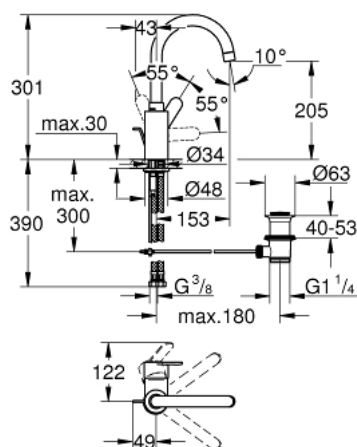

23 043 002 EUROSTYLE COSMOPOLITAN BATERIE LAVOAR MONOCOMANDĂ 1/2" MĂRIMEA L

DESCRIEREA PRODUSULUI

- Colour: cromat
- instalare pe o singură gaură
- mâner din metal
- fixare mascată a pârgheiei
- cartuş ceramic de 35 mm cu GROHE SilkMove
- limitator de debit reglabil
- suprafață GROHE LongLife
- sistem de instalare GROHE FastFixation
- aerator
- pipă tubulară pivotantă cu limitator de oprire
- set evacuare cu tijă
- racorduri flexibile de conectare la apă
- presiunea minimă recomandată 1.0 bar
- limitator de temperatură opțional cu nr. de referință 46 375

23 043 002 EUROSTYLE COSMOPOLITAN BATERIE LAVOAR MONOCOMANDĂ 1/2" MĂRIMEA L

PIESE DE SCHIMB , august 2016 – now

- 1: Braț (Spare part-nr. 46750000)
- 2: Screw coupling (Spare part-nr. 46460000)
- 3: Cartuș (Spare part-nr. 46374000)
- 4: Scurgere (Spare part-nr. 13267000)
- 4.1: inel de siguranță (Spare part-nr. 0806500M)
- 4.2: Șaibă de etanșare (Spare part-nr. 0128500M)
- 4.3: Aerator (Spare part-nr. 06574000)
- 5: Tijă verticală (Spare part-nr. 46739000)
- 6: Ansamblu de fixare a tijei nefiletate (Spare part-nr. 46671000)
- 7: Furtun de legătură (Spare part-nr. 46255000)
- 8: Set de scurgere 1 1/4" (Spare part-nr. 28910000)
- 8.1: Fișa de conectare (Spare part-nr. 07182000)
- 8.2: Tijă cu bilă (Spare part-nr. 07052000)
- 9: Limitator de temperatură (Spare part-nr. 46375000)*
- 10: Cheie tubulară (Spare part-nr. 19332000)*
- 11: Cheie pentru montare (Spare part-nr. 19017000)*
- 12: Tijă cu bilă (Spare part-nr. 07341000)*