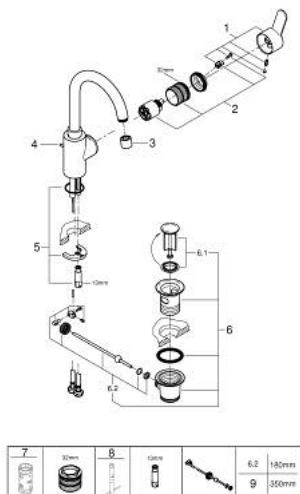

## 23 043 003 EUROSTYLE COSMOPOLITAN BATERIE LAVOAR MONOCOMANDĂ 1/2" MĂRIMEA L

### DESCRIEREA PRODUSULUI

- Colour: cromat
- instalare pe o singură gaură
- mâner din metal
- fixare mascată a pârgheiei
- cartuş ceramic de 35 mm cu GROHE SilkMove
- limitator de debit reglabil
- suprafață GROHE LongLife
- conducte de apă izolate - fără plumb și nichel
- sistem de instalare GROHE FastFixation
- aerator
- pipă tubulară pivotantă
- cu limitator de oprire
- set evacuare cu tijă
- racorduri flexibile de conectare la apă
- presiunea minimă recomandată 1.0 bar

### PIESE DE SCHIMB , august 2017 – now

- 1: Braț (Spare part-nr. 46750000)
- 2: Cartuș (Spare part-nr. 46374000)
- 3: Aerator (Spare part-nr. 48418000)
- 4: Tijă verticală (Spare part-nr. 46739000)
- 5: Ansamblu de fixare a tijei nefiletate (Spare part-nr. 46671000)
- 6: Set de scurgere 1 1/4" (Spare part-nr. 28910000)
- 6.1: Fișa de conectare (Spare part-nr. 07182000)
- 6.2: Tijă cu bilă (Spare part-nr. 07052000)
- 7: Cheie tubulară (Spare part-nr. 19332000)\*
- 8: Cheie pentru montare (Spare part-nr. 19017000)\*
- 9: Tijă cu bilă (Spare part-nr. 07341000)\*