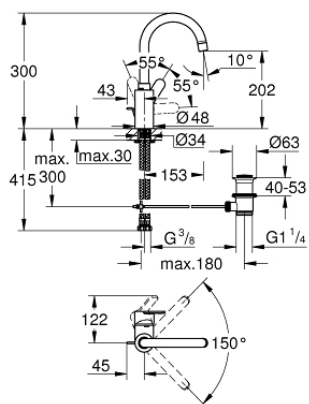

## 23 043 003 EUROSTYLE COSMOPOLITAN BATERIE LAVOAR MONOCOMANDĂ 1/2" MĂRIMEA L

### DESCRIEREA PRODUSULUI

- Colour: cromat
- instalare pe o singură gaură
- mâner din metal
- fixare mascată a pârgheiei
- cartuş ceramic de 35 mm cu GROHE SilkMove
- limitator de debit reglabil
- suprafață GROHE LongLife
- conducte de apă izolate - fără plumb și nichel
- sistem de instalare GROHE FastFixation
- aerator
- pipă tubulară pivotantă
- cu limitator de oprire
- set evacuare cu tijă
- racorduri flexibile de conectare la apă
- presiunea minimă recomandată 1.0 bar

### PIESE DE SCHIMB , august 2017 – now

- 1: Braț (Spare part-nr. 46750000)
- 2: Cartuș (Spare part-nr. 46374000)
- 3: Aerator (Spare part-nr. 48418000)
- 4: Tijă verticală (Spare part-nr. 46739000)
- 5: Ansamblu de fixare a tijei nefiletate (Spare part-nr. 46671000)
- 6: Set de scurgere 1 1/4" (Spare part-nr. 28910000)
- 6.1: Fișa de conectare (Spare part-nr. 07182000)
- 6.2: Tijă cu bilă (Spare part-nr. 07052000)
- 7: Cheie tubulară (Spare part-nr. 19332000)\*
- 8: Cheie pentru montare (Spare part-nr. 19017000)\*
- 9: Tijă cu bilă (Spare part-nr. 07341000)\*