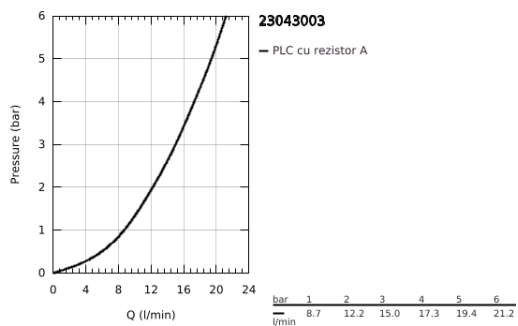

## 23 043 003 EUROSTYLE COSMOPOLITAN BATERIE LAVOAR MONOCOMANDĂ 1/2" MĂRIMEA L

### DESCRIEREA PRODUSULUI

- Colour: cromat
- instalare pe o singură gaură
- mâner din metal
- fixare mascată a pârgheiei
- cartuş ceramic de 35 mm cu GROHE SilkMove
- limitator de debit reglabil
- suprafață GROHE LongLife
- conducte de apă izolate - fără plumb și nichel
- sistem de instalare GROHE FastFixation
- aerator
- pipă tubulară pivotantă
- cu limitator de oprire
- set evacuare cu tijă
- racorduri flexibile de conectare la apă
- presiunea minimă recomandată 1.0 bar