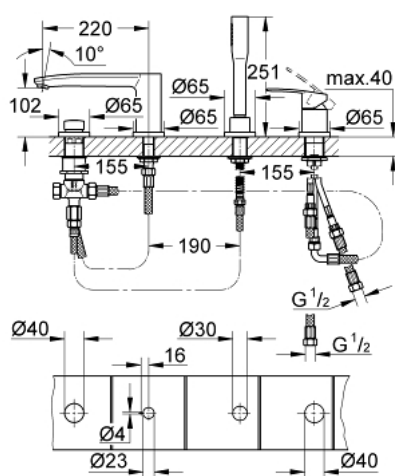

23 048 002 EUROSTYLE COSMOPOLITAN BATERIE CADĂ MONOCOMANDĂ CU 4 GĂURI

DESCRIEREA PRODUSULUI

- Colour: cromat
- cartuş ceramic de 46 mm cu GROHE SilkMove
- suprafață GROHE LongLife
- compus din:
- pipă pre-asamblată
- element de funcționare pentru baterie monocomandă
- pipă de cadă cu aerator
- comutator cadă/duș
- para de duș Euphoria Cosmopolitan (27 400)
- furtun de duș metalic 2000 mm
- racorduri flexibile de conectare la apă
- racord pentru furtunul de duș
- protecție împotriva refluxului
- can be used with baseframe 29 037 000 (please order separately)
- presiunea minimă recomandată 1.0 bar

23 048 002 EUROSTYLE COSMOPOLITAN BATERIE CADĂ MONOCOMANDĂ CU 4 GĂURI

PIESE DE SCHIMB , martie 2015 – now

- 1: Braț (Spare part-nr. 46726000)
- 2: capac (Spare part-nr. 46727000)
- 3: Cartuș (Spare part-nr. 46048000)
- 4: Țeavă (Spare part-nr. 07227000)
- 5: Filtru impuritati (Spare part-nr. 0700200M)
- 6: piuliță conică (Spare part-nr. 08864000)
- 7: Arc (Spare part-nr. 00869000)
- 8: Buton de comutare (Spare part-nr. 46721000)
- 9: Comutator (Spare part-nr. 45443000)
- 9.1: Disc de etanșare Ø6 x Ø2 (Spare part-nr. 0128300M)
- 9.2: Disc de etanșare (Spare part-nr. 0120500M)
- 10: kit de înlocuire pentru ansamblul de fixare (Spare part-nr. 45444000)
- 11: Ventil de reținere (Spare part-nr. 08565000)
- 12: Țeavă (Spare part-nr. 07300000)
- 13: Aerator (Spare part-nr. 13922000)
- 14: Țeavă (Spare part-nr. 48018000)
- 15: Țeavă (Spare part-nr. 48017000)
- 16: Furtun metalic (Spare part-nr. 28146000)
- 17: Limitator de temperatură (Spare part-nr. 46375000)*
- 18: Cheie tubulară (Spare part-nr. 19332000)*