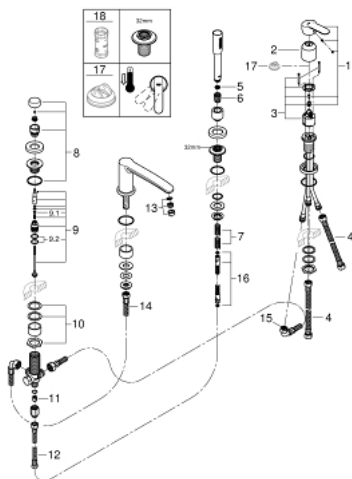

23 048 002 EUROSTYLE COSMOPOLITAN BATERIE CADĂ MONOCOMANDĂ CU 4 GĂURI

DESCRIEREA PRODUSULUI

- Colour: cromat
- cartuş ceramic de 46 mm cu GROHE SilkMove
- suprafață GROHE LongLife
- compus din:
- pipă pre-asamblată
- element de funcționare pentru baterie monocomandă
- pipă de cadă cu aerator
- comutator cadă/duș
- para de duș Euphoria Cosmopolitan (27 400)
- furtun de duș metalic 2000 mm
- racorduri flexibile de conectare la apă
- racord pentru furtunul de duș
- protecție împotriva refluxului
- can be used with baseframe 29 037 000 (please order separately)
- presiunea minimă recomandată 1.0 bar

23 048 002 EUROSTYLE COSMOPOLITAN BATERIE CADĂ MONOCOMANDĂ CU 4 GĂURI

PIESE DE SCHIMB , martie 2015 – now

- 1: Braț (Spare part-nr. 46726000)
- 2: capac (Spare part-nr. 46727000)
- 3: Cartuș (Spare part-nr. 46048000)
- 4: Țeavă (Spare part-nr. 07227000)
- 5: Filtru impuritati (Spare part-nr. 0700200M)
- 6: piuliță conică (Spare part-nr. 08864000)
- 7: Arc (Spare part-nr. 00869000)
- 8: Buton de comutare (Spare part-nr. 46721000)
- 9: Comutator (Spare part-nr. 45443000)
- 9.1: Disc de etanșare Ø6 x Ø2 (Spare part-nr. 0128300M)
- 9.2: Disc de etanșare (Spare part-nr. 0120500M)
- 10: kit de înlocuire pentru ansamblul de fixare (Spare part-nr. 45444000)
- 11: Ventil de reținere (Spare part-nr. 08565000)
- 12: Țeavă (Spare part-nr. 07300000)
- 13: Aerator (Spare part-nr. 13922000)
- 14: Țeavă (Spare part-nr. 48018000)
- 15: Țeavă (Spare part-nr. 48017000)
- 16: Furtun metalic (Spare part-nr. 28146000)
- 17: Limitator de temperatură (Spare part-nr. 46375000)*
- 18: Cheie tubulară (Spare part-nr. 19332000)*