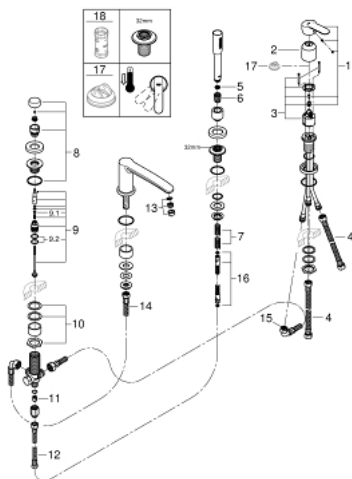

## 23 048 003 EUROSTYLE COSMOPOLITAN BATERIE CADĂ MONOCOMANDĂ CU 4 GĂURI

### DESCRIEREA PRODUSULUI

- Colour: cromat
- cartuş ceramic de 46 mm cu GROHE SilkMove
- suprafață GROHE LongLife
- compus din:
  - pipă pre-asamblată
  - element de funcționare pentru baterie monocomandă
  - pipă de cadă cu aerator
  - comutator cadă/duș
- Euphoria Cosmopolitan hand shower 6.6 l/min
- furtun de duș de metal 2000 mm (mereu cromat indiferent de culoarea setului)
- racorduri flexibile de conectare la apă
- racord pentru furtunul de duș
- protecție împotriva refluxului
- can be used with baseframe 29 037 000 (please order separately)
- presiunea minimă recomandată 1.0 bar

### PIESE DE SCHIMB , noiembrie 2016 – now

- 1: Braț (Spare part-nr. 46726000)
- 2: capac (Spare part-nr. 46727000)
- 3: Cartuș (Spare part-nr. 46048000)
- 4: Țeavă (Spare part-nr. 07227000)
- 5: Filtru impuritati (Spare part-nr. 0700200M)
- 6: piuliță conică (Spare part-nr. 08864000)
- 7: Arc (Spare part-nr. 00869000)
- 8: Buton de comutare (Spare part-nr. 46721000)
- 9: Comutator (Spare part-nr. 45443000)
- 9.1: Disc de etanșare Ø6 x Ø2 (Spare part-nr. 0128300M)
- 9.2: Disc de etanșare (Spare part-nr. 0120500M)
- 10: kit de înlocuire pentru ansamblul de fixare (Spare part-nr. 45444000)
- 11: Ventil de reținere (Spare part-nr. 08565000)
- 12: Țeavă (Spare part-nr. 07300000)
- 13: Aerator (Spare part-nr. 13922000)
- 14: Țeavă (Spare part-nr. 48018000)
- 15: Țeavă (Spare part-nr. 48017000)
- 16: Furtun metalic (Spare part-nr. 28146000)
- 17: Limitator de temperatură (Spare part-nr. 46375000)\*
- 18: Cheie tubulară (Spare part-nr. 19332000)\*