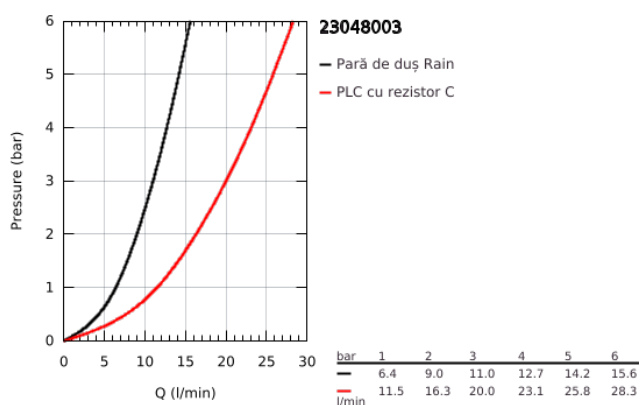

## 23 048 003 EUROSTYLE COSMOPOLITAN BATERIE CADĂ MONOCOMANDĂ CU 4 GĂURI

### DESCRIEREA PRODUSULUI

- Colour: cromat
- cartuş ceramic de 46 mm cu GROHE SilkMove
- suprafață GROHE LongLife
- compus din:
  - pipă pre-asamblată
  - element de funcționare pentru baterie monocomandă
  - pipă de cadă cu aerator
  - comutator cadă/duș
- Euphoria Cosmopolitan hand shower 6.6 l/min
- furtun de duș de metal 2000 mm (mereu cromat indiferent de culoarea setului)
- racorduri flexibile de conectare la apă
- racord pentru furtunul de duș
- protecție împotriva refluxului
- can be used with baseframe 29 037 000 (please order separately)
- presiunea minimă recomandată 1.0 bar