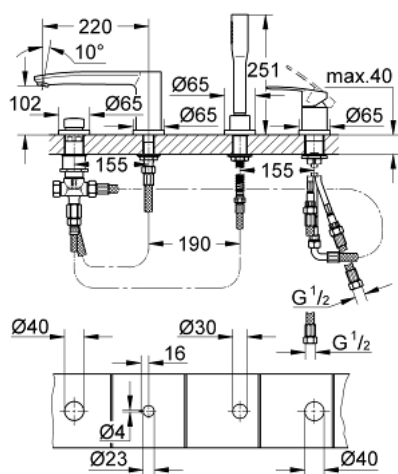

## 23 048 003 EUROSTYLE COSMOPOLITAN BATERIE CADĂ MONOCOMANDĂ CU 4 GĂURI

### DESCRIEREA PRODUSULUI

- Colour: cromat
- cartuş ceramic de 46 mm cu GROHE SilkMove
- suprafață GROHE LongLife
- compus din:
  - pipă pre-asamblată
  - element de funcționare pentru baterie monocomandă
  - pipă de cadă cu aerator
  - comutator cadă/duș
- Euphoria Cosmopolitan hand shower 6.6 l/min
- furtun de duș de metal 2000 mm (mereu cromat indiferent de culoarea setului)
- racorduri flexibile de conectare la apă
- racord pentru furtunul de duș
- protecție împotriva refluxului
- can be used with baseframe 29 037 000 (please order separately)
- presiunea minimă recomandată 1.0 bar

### PIESE DE SCHIMB , noiembrie 2016 – now

- 1: Braț (Spare part-nr. 46726000)
- 2: capac (Spare part-nr. 46727000)
- 3: Cartuș (Spare part-nr. 46048000)
- 4: Țeavă (Spare part-nr. 07227000)
- 5: Filtru impuritati (Spare part-nr. 0700200M)
- 6: piuliță conică (Spare part-nr. 08864000)
- 7: Arc (Spare part-nr. 00869000)
- 8: Buton de comutare (Spare part-nr. 46721000)
- 9: Comutator (Spare part-nr. 45443000)
- 9.1: Disc de etanșare Ø6 x Ø2 (Spare part-nr. 0128300M)
- 9.2: Disc de etanșare (Spare part-nr. 0120500M)
- 10: kit de înlocuire pentru ansamblul de fixare (Spare part-nr. 45444000)
- 11: Ventil de reținere (Spare part-nr. 08565000)
- 12: Țeavă (Spare part-nr. 07300000)
- 13: Aerator (Spare part-nr. 13922000)
- 14: Țeavă (Spare part-nr. 48018000)
- 15: Țeavă (Spare part-nr. 48017000)
- 16: Furtun metalic (Spare part-nr. 28146000)
- 17: Limitator de temperatură (Spare part-nr. 46375000)\*
- 18: Cheie tubulară (Spare part-nr. 19332000)\*