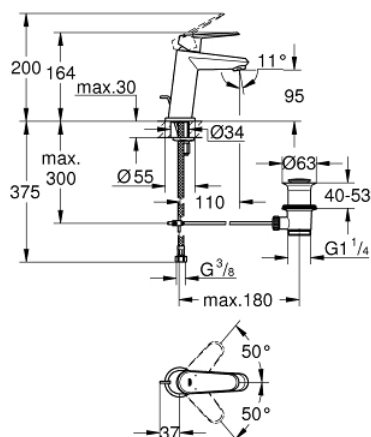

## 23 049 002 EURODISC COSMOPOLITAN BATERIE LAVOAR MONOCOMANDĂ 1/2" &quot; MĂRIMEA S

### DESCRIEREA PRODUSULUI

- Colour: cromat
- instalare pe o singură gaură
- mâner din metal
- cartuş ceramic de 28 mm cu GROHE SilkMove
- suprafață GROHE LongLife
- sistem de instalare GROHE FastFixation cu suport de centrare
- aerator
- set evacuare cu tijă
- racorduri flexibile de conectare la apă

### PIESE DE SCHIMB , ianuarie 2012 – now

- 1: Braț (Spare part-nr. 46740000)
- 2: inel de fixare (Spare part-nr. 46715000)
- 3: Cartuș (Spare part-nr. 46580000)
- 4: Tijă verticală (Spare part-nr. 46739000)
- 5: Aerator (Spare part-nr. 13929000)
- 6: Inel de centrare (Spare part-nr. 46719000)
- 7: Base plate (Spare part-nr. 48165000)
- 8: Ansamblu de fixare a tijei nefiletate (Spare part-nr. 46645000)
- 9: Set de scurgere 1 1/4" (Spare part-nr. 28910000)
- 9.1: Fișa de conectare (Spare part-nr. 07182000)
- 9.2: Tijă cu bilă (Spare part-nr. 07052000)
- 10: Cheie pentru montare (Spare part-nr. 19017000)\*