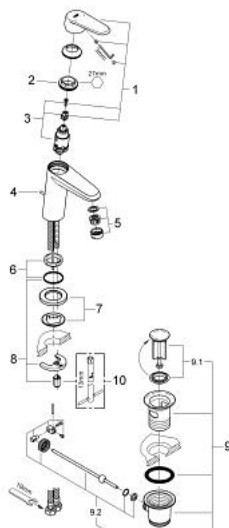

## 23 049 002 EURODISC COSMOPOLITAN BATERIE LAVOAR MONOCOMANDĂ 1/2" &quot; MĂRIMEA S

### DESCRIEREA PRODUSULUI

- Colour: cromat
- instalare pe o singură gaură
- mâner din metal
- cartuş ceramic de 28 mm cu GROHE SilkMove
- suprafață GROHE LongLife
- sistem de instalare GROHE FastFixation cu suport de centrare
- aerator
- set evacuare cu tijă
- racorduri flexibile de conectare la apă

### PIESE DE SCHIMB , ianuarie 2012 – now

- 1: Braț (Spare part-nr. 46740000)
- 2: inel de fixare (Spare part-nr. 46715000)
- 3: Cartuș (Spare part-nr. 46580000)
- 4: Tijă verticală (Spare part-nr. 46739000)
- 5: Aerator (Spare part-nr. 13929000)
- 6: Inel de centrare (Spare part-nr. 46719000)
- 7: Base plate (Spare part-nr. 48165000)
- 8: Ansamblu de fixare a tijei nefiletate (Spare part-nr. 46645000)
- 9: Set de scurgere 1 1/4" (Spare part-nr. 28910000)
- 9.1: Fișa de conectare (Spare part-nr. 07182000)
- 9.2: Tijă cu bilă (Spare part-nr. 07052000)
- 10: Cheie pentru montare (Spare part-nr. 19017000)\*