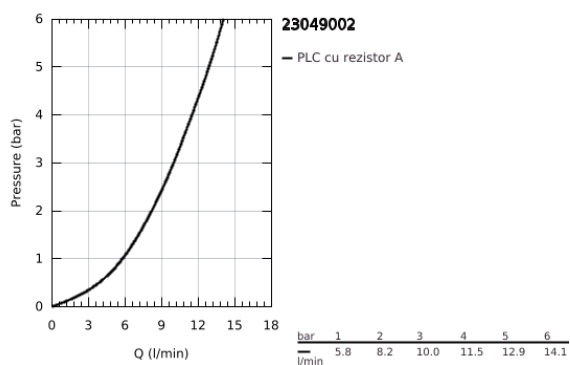

## 23 049 002 EURODISC COSMOPOLITAN BATERIE LAVOAR MONOCOMANDĂ 1/2" &quot; MĂRIMEA S

### DESCRIEREA PRODUSULUI

- Colour: cromat
- instalare pe o singură gaură
- mâner din metal
- cartuş ceramic de 28 mm cu GROHE SilkMove
- suprafață GROHE LongLife
- sistem de instalare GROHE FastFixation cu suport de centrare
- aerator
- set evacuare cu tijă
- racorduri flexibile de conectare la apă