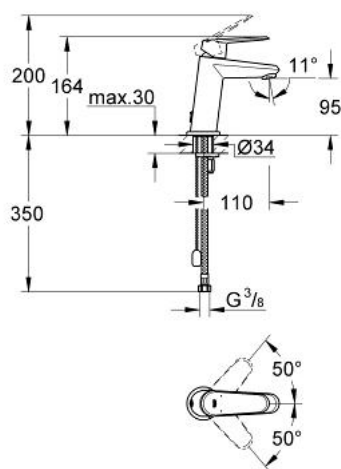

23 053 002 **EURODISC COSMOPOLITAN BATERIE LAVOAR MONOCOMANDĂ 1/2" MĂRIMEA S**

DESCRIEREA PRODUSULUI

- Colour: cromat
- instalare pe o singură gaură
- mâner din metal
- cartuş ceramic de 28 mm cu GROHE SilkMove
- suprafață GROHE LongLife
- aerator
- lanț retractabil
- racorduri flexibile de conectare la apă
- sistem de instalare GROHE FastFixationcu suport de centrare

23.053.002 EURODISC COSMOPOLITAN BATERIE LAVOAR MONOCOMANDĂ 1/2" MĂRIMEA S

PIESE DE SCHIMB , ianuarie 2012 – now

- 1: Braț (Spare part-nr. 46740000)
- 2: inel de fixare (Spare part-nr. 46715000)
- 3: Cartuș (Spare part-nr. 46580000)
- 4: Lant (Spare part-nr. 06815000)
- 5: Aerator (Spare part-nr. 13929000)
- 6: Inel de centrare (Spare part-nr. 46719000)
- 7: Ansamblu de fixare a tijei nefiletate (Spare part-nr. 46645000)
- 8: Base plate (Spare part-nr. 48165000)
- 9: Cheie pentru montare (Spare part-nr. 19017000)*