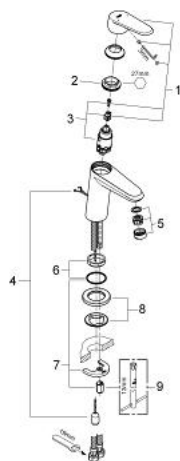

23 053 002 **EURODISC COSMOPOLITAN BATERIE LAVOAR MONOCOMANDĂ 1/2" MĂRIMEA S**

DESCRIEREA PRODUSULUI

- Colour: cromat
- instalare pe o singură gaură
- mâner din metal
- cartuş ceramic de 28 mm cu GROHE SilkMove
- suprafață GROHE LongLife
- aerator
- lanț retractabil
- racorduri flexibile de conectare la apă
- sistem de instalare GROHE FastFixationcu suport de centrare

23.053.002 EURODISC COSMOPOLITAN BATERIE LAVOAR MONOCOMANDĂ 1/2" MĂRIMEA S

PIESE DE SCHIMB , ianuarie 2012 – now

- 1: Braț (Spare part-nr. 46740000)
- 2: inel de fixare (Spare part-nr. 46715000)
- 3: Cartuș (Spare part-nr. 46580000)
- 4: Lant (Spare part-nr. 06815000)
- 5: Aerator (Spare part-nr. 13929000)
- 6: Inel de centrare (Spare part-nr. 46719000)
- 7: Ansamblu de fixare a tijei nefiletate (Spare part-nr. 46645000)
- 8: Base plate (Spare part-nr. 48165000)
- 9: Cheie pentru montare (Spare part-nr. 19017000)*