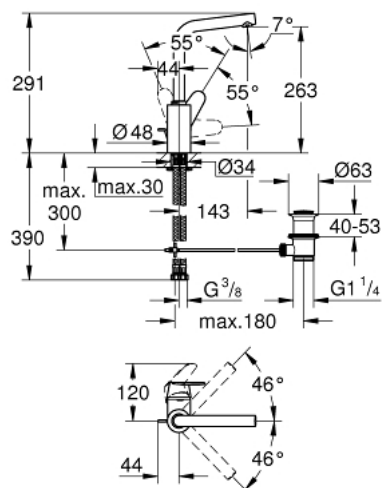

23 054 002 EURODISC COSMOPOLITAN BATERIE LAVOAR MONOCOMANDĂ 1/2" MĂRIMEA L

DESCRIEREA PRODUSULUI

- Colour: cromat
- instalare pe o singură gaură
- mâner din metal
- fixare mascată a pârgheiei
- cartuş ceramic de 35 mm cu GROHE SilkMove
- limitator de debit reglabil
- suprafață GROHE LongLife
- sistem de instalare GROHE FastFixation Plus
- aerator
- pipă tubulară pivotantă cu limitator de oprire
- set evacuare cu tijă
- racorduri flexibile de conectare la apă
- presiunea minimă recomandată 1.0 bar
- limitator de temperatură opțional cu nr. de referință 46 375

23 054 002 EURODISC COSMOPOLITAN BATERIE LAVOAR MONOCOMANDĂ 1/2" MĂRIMEA L

PIESE DE SCHIMB , iulie 2016 – now

- 1: Braț (Spare part-nr. 46741000)
- 2: Screw coupling (Spare part-nr. 46460000)
- 3: Cartuș (Spare part-nr. 46374000)
- 4: Scurgere (Spare part-nr. 13231000)
- 4.1: inel de siguranță (Spare part-nr. 0806500M)
- 4.2: Șaibă de etanșare (Spare part-nr. 0128500M)
- 4.3: Aerator (Spare part-nr. 64186000)
- 5: Tijă verticală (Spare part-nr. 46739000)
- 6: Ansamblu de fixare a tijei nefiletate (Spare part-nr. 46671000)
- 7: Set de scurgere 1 1/4" (Spare part-nr. 28910000)
- 7.1: Fișa de conectare (Spare part-nr. 07182000)
- 7.2: Tijă cu bilă (Spare part-nr. 07052000)
- 8: Furtun de legătură (Spare part-nr. 46255000)
- 9: Limitator de temperatură (Spare part-nr. 46375000)*
- 10: Tijă cu bilă (Spare part-nr. 07341000)*
- 11: Cheie tubulară (Spare part-nr. 19332000)*
- 12: Cheie pentru montare (Spare part-nr. 19017000)*