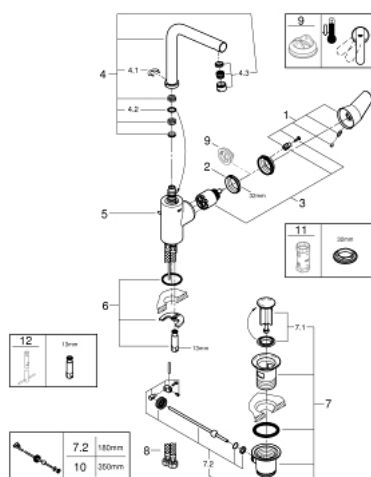

23 054 002 EURODISC COSMOPOLITAN BATERIE LAVOAR MONOCOMANDĂ 1/2" MĂRIMEA L

DESCRIEREA PRODUSULUI

- Colour: cromat
- instalare pe o singură gaură
- mâner din metal
- fixare mascată a pârgheiei
- cartuş ceramic de 35 mm cu GROHE SilkMove
- limitator de debit reglabil
- suprafață GROHE LongLife
- sistem de instalare GROHE FastFixation Plus
- aerator
- pipă tubulară pivotantă cu limitator de oprire
- set evacuare cu tijă
- racorduri flexibile de conectare la apă
- presiunea minimă recomandată 1.0 bar
- limitator de temperatură opțional cu nr. de referință 46 375

23 054 002 EURODISC COSMOPOLITAN BATERIE LAVOAR MONOCOMANDĂ 1/2" MĂRIMEA L

PIESE DE SCHIMB , iulie 2016 – now

- 1: Braț (Spare part-nr. 46741000)
- 2: Screw coupling (Spare part-nr. 46460000)
- 3: Cartuș (Spare part-nr. 46374000)
- 4: Scurgere (Spare part-nr. 13231000)
- 4.1: inel de siguranță (Spare part-nr. 0806500M)
- 4.2: Șaibă de etanșare (Spare part-nr. 0128500M)
- 4.3: Aerator (Spare part-nr. 64186000)
- 5: Tijă verticală (Spare part-nr. 46739000)
- 6: Ansamblu de fixare a tijei nefiletate (Spare part-nr. 46671000)
- 7: Set de scurgere 1 1/4" (Spare part-nr. 28910000)
- 7.1: Fișa de conectare (Spare part-nr. 07182000)
- 7.2: Tijă cu bilă (Spare part-nr. 07052000)
- 8: Furtun de legătură (Spare part-nr. 46255000)
- 9: Limitator de temperatură (Spare part-nr. 46375000)*
- 10: Tijă cu bilă (Spare part-nr. 07341000)*
- 11: Cheie tubulară (Spare part-nr. 19332000)*
- 12: Cheie pentru montare (Spare part-nr. 19017000)*