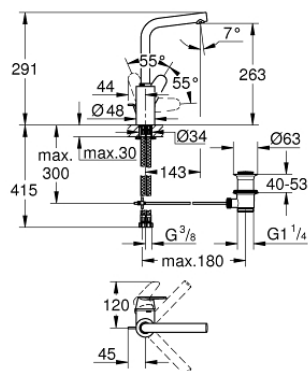

23 054 003 EURODISC COSMOPOLITAN BATERIE LAVOAR MONOCOMANDĂ 1/2" MĂRIMEA L

DESCRIEREA PRODUSULUI

- Colour: cromat
- instalare pe o singură gaură
- mâner din metal
- fixare mascată a pârgheiei
- cartuş ceramic de 35 mm cu GROHE SilkMove
- limitator de debit reglabil
- suprafață GROHE LongLife
- sistem de instalare GROHE FastFixation Plus
- aerator
- pipă tubulară pivotantă cu limitator de oprire
- unghi de rotire ajustabil 0° / 150° / 360°
- set evacuare cu tijă
- racorduri flexibile de conectare la apă
- presiunea minimă recomandată 1.0 bar
- limitator de temperatură opțional cu nr. de referință 46 375

23 054 003 EURODISC COSMOPOLITAN BATERIE LAVOAR MONOCOMANDĂ 1/2" MĂRIMEA L

PIESE DE SCHIMB , august 2017 – now

- 1: Braț (Spare part-nr. 46750000)
- 2: Cartuș (Spare part-nr. 46374000)
- 3: Aerator (Spare part-nr. 64186000)
- 4: inel de siguranță (Spare part-nr. 48420000)
- 5: Șaibă de etanșare (Spare part-nr. 0128500M)
- 6: Tijă verticală (Spare part-nr. 46739000)
- 7: Ansamblu de fixare a tijei nefiletate (Spare part-nr. 46671000)
- 8: Set de scurgere 1 1/4" (Spare part-nr. 28910000)
- 8.1: Fișa de conectare (Spare part-nr. 07182000)
- 8.2: Tijă cu bilă (Spare part-nr. 07052000)
- 9: Cheie tubulară (Spare part-nr. 19332000)*
- 10: Cheie pentru montare (Spare part-nr. 19017000)*
- 11: Tijă cu bilă (Spare part-nr. 07341000)*