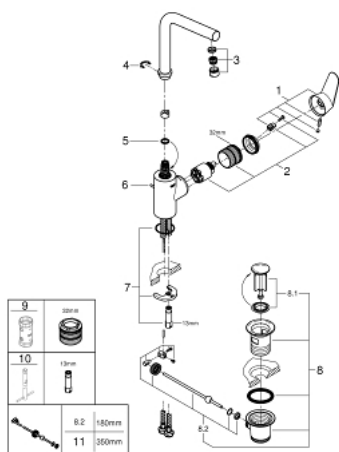

23 054 003 EURODISC COSMOPOLITAN BATERIE LAVOAR MONOCOMANDĂ 1/2" MĂRIMEA L

DESCRIEREA PRODUSULUI

- Colour: cromat
- instalare pe o singură gaură
- mâner din metal
- fixare mascată a pârgheiei
- cartuş ceramic de 35 mm cu GROHE SilkMove
- limitator de debit reglabil
- suprafață GROHE LongLife
- sistem de instalare GROHE FastFixation Plus
- aerator
- pipă tubulară pivotantă cu limitator de oprire
- unghi de rotire ajustabil 0° / 150° / 360°
- set evacuare cu tijă
- racorduri flexibile de conectare la apă
- presiunea minimă recomandată 1.0 bar
- limitator de temperatură opțional cu nr. de referință 46 375

23 054 003 EURODISC COSMOPOLITAN BATERIE LAVOAR MONOCOMANDĂ 1/2" MĂRIMEA L

PIESE DE SCHIMB , august 2017 – now

- 1: Braț (Spare part-nr. 46750000)
- 2: Cartuș (Spare part-nr. 46374000)
- 3: Aerator (Spare part-nr. 64186000)
- 4: inel de siguranță (Spare part-nr. 48420000)
- 5: Șaibă de etanșare (Spare part-nr. 0128500M)
- 6: Tijă verticală (Spare part-nr. 46739000)
- 7: Ansamblu de fixare a tijei nefiletate (Spare part-nr. 46671000)
- 8: Set de scurgere 1 1/4" (Spare part-nr. 28910000)
- 8.1: Fișa de conectare (Spare part-nr. 07182000)
- 8.2: Tijă cu bilă (Spare part-nr. 07052000)
- 9: Cheie tubulară (Spare part-nr. 19332000)*
- 10: Cheie pentru montare (Spare part-nr. 19017000)*
- 11: Tijă cu bilă (Spare part-nr. 07341000)*