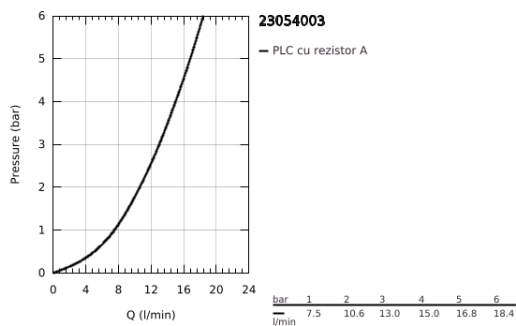

23 054 003 EURODISC COSMOPOLITAN BATERIE LAVOAR MONOCOMANDĂ 1/2" MĂRIMEA L

DESCRIEREA PRODUSULUI

- Colour: cromat
- instalare pe o singură gaură
- mâner din metal
- fixare mascată a pârgheiei
- cartuş ceramic de 35 mm cu GROHE SilkMove
- limitator de debit reglabil
- suprafață GROHE LongLife
- sistem de instalare GROHE FastFixation Plus
- aerator
- pipă tubulară pivotantă cu limitator de oprire
- unghi de rotire ajustabil 0° / 150° / 360°
- set evacuare cu tijă
- racorduri flexibile de conectare la apă
- presiunea minimă recomandată 1.0 bar
- limitator de temperatură opțional cu nr. de referință 46 375

23 054 003 EURODISC COSMOPOLITAN BATERIE LAVOAR MONOCOMANDĂ 1/2" MĂRIMEA L

PIESE DE SCHIMB , august 2017 – now

- 1: Braț (Spare part-nr. 46750000)
- 2: Cartuș (Spare part-nr. 46374000)
- 3: Aerator (Spare part-nr. 64186000)
- 4: inel de siguranță (Spare part-nr. 48420000)
- 5: Șaibă de etanșare (Spare part-nr. 0128500M)
- 6: Tijă verticală (Spare part-nr. 46739000)
- 7: Ansamblu de fixare a tijei nefiletate (Spare part-nr. 46671000)
- 8: Set de scurgere 1 1/4" (Spare part-nr. 28910000)
- 8.1: Fișa de conectare (Spare part-nr. 07182000)
- 8.2: Tijă cu bilă (Spare part-nr. 07052000)
- 9: Cheie tubulară (Spare part-nr. 19332000)*
- 10: Cheie pentru montare (Spare part-nr. 19017000)*
- 11: Tijă cu bilă (Spare part-nr. 07341000)*