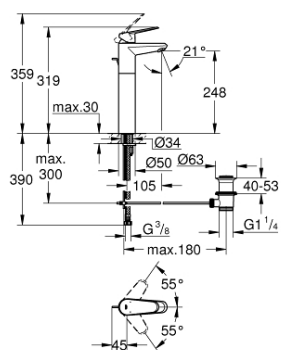

## 23 055 002 EURODISC COSMOPOLITAN BATERIE LAVOAR MONOCOMANDĂ 1/2" MĂRIMEA XL

### DESCRIEREA PRODUSULUI

- Colour: cromat
- instalare pe o singură gaură
- mâner din metal
- pentru lavoare înalte
- cartuş ceramic de 35 mm cu GROHE SilkMove
- limitator de debit reglabil
- reglare debit minim de aproximativ 2.5 l/min
- suprafață GROHE LongLife
- sistem de instalare GROHE FastFixationcu suport de centrare
- aerator
- set evacuare cu tijă
- racorduri flexibile de conectare la apă
- limitator de temperatură opțional cu nr. de referință 46 375
- nivel de zgomot I în conformitate cu DIN 4109

### PIESE DE SCHIMB , martie 2010 – now

- 1: Braț (Spare part-nr. 46738000)
- 2: capac (Spare part-nr. 46492000)
- 3: Screw coupling (Spare part-nr. 46460000)
- 4: Cartuș (Spare part-nr. 46374000)
- 5: Tijă verticală (Spare part-nr. 46739000)
- 6: Aerator (Spare part-nr. 13929000)
- 7: Ansamblu de fixare a tijei nefiletate (Spare part-nr. 46645000)
- 8: Set de scurgere 1 1/4" (Spare part-nr. 28910000)
- 8.1: Fișa de conectare (Spare part-nr. 07182000)
- 8.2: Tijă cu bilă (Spare part-nr. 07052000)
- 9: Limitator de temperatură (Spare part-nr. 46375000)\*
- 10: Cheie tubulară (Spare part-nr. 19332000)\*