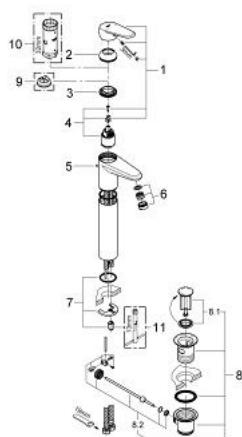

## 23 055 002 EURODISC COSMOPOLITAN BATERIE LAVOAR MONOCOMANDĂ 1/2" MĂRIMEA XL

### DESCRIEREA PRODUSULUI

- Colour: cromat
- instalare pe o singură gaură
- mâner din metal
- pentru lavoare înalte
- cartuş ceramic de 35 mm cu GROHE SilkMove
- limitator de debit reglabil
- reglare debit minim de aproximativ 2.5 l/min
- suprafață GROHE LongLife
- sistem de instalare GROHE FastFixationcu suport de centrare
- aerator
- set evacuare cu tijă
- racorduri flexibile de conectare la apă
- limitator de temperatură opțional cu nr. de referință 46 375
- nivel de zgomot I în conformitate cu DIN 4109

### PIESE DE SCHIMB , martie 2010 – now

- 1: Braț (Spare part-nr. 46738000)
- 2: capac (Spare part-nr. 46492000)
- 3: Screw coupling (Spare part-nr. 46460000)
- 4: Cartuș (Spare part-nr. 46374000)
- 5: Tijă verticală (Spare part-nr. 46739000)
- 6: Aerator (Spare part-nr. 13929000)
- 7: Ansamblu de fixare a tijei nefiletate (Spare part-nr. 46645000)
- 8: Set de scurgere 1 1/4" (Spare part-nr. 28910000)
- 8.1: Fișa de conectare (Spare part-nr. 07182000)
- 8.2: Tijă cu bilă (Spare part-nr. 07052000)
- 9: Limitator de temperatură (Spare part-nr. 46375000)\*
- 10: Cheie tubulară (Spare part-nr. 19332000)\*