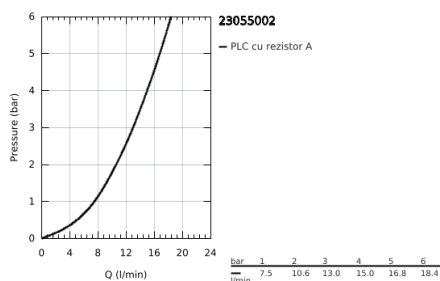

## 23 055 002 EURODISC COSMOPOLITAN BATERIE LAVOAR MONOCOMANDĂ 1/2" MĂRIMEA XL

### DESCRIEREA PRODUSULUI

- Colour: cromat
- instalare pe o singură gaură
- mâner din metal
- pentru lavoare înalte
- cartuş ceramic de 35 mm cu GROHE SilkMove
- limitator de debit reglabil
- reglare debit minim de aproximativ 2.5 l/min
- suprafață GROHE LongLife
- sistem de instalare GROHE FastFixationcu suport de centrare
- aerator
- set evacuare cu tijă
- racorduri flexibile de conectare la apă
- limitator de temperatură opțional cu nr. de referință 46 375
- nivel de zgomot I în conformitate cu DIN 4109