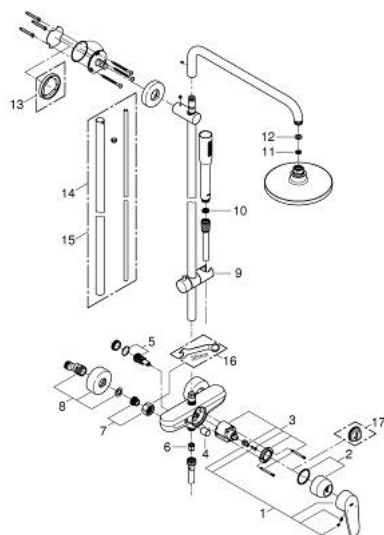

23 058 002 EURODISC COSMOPOLITAN SYSTEM 180 SISTEM DE DUȘ CU BATERIE MONOCOMANDĂ CU MONTARE PE PERETE

DESCRIEREA PRODUSULUI

- Colour: cromat
- compus din:
 - braț de duș 450 mm orizontal rotativ
 - baterie de duș aparentă cu divertor
 - permite selectarea între:
 - duș fix Euphoria Cosmopolitan (27 492 000)
 - cu racord cu bilă
 - unghi de rotație de $\pm 15^\circ$
 - para de duș Euphoria Cosmopolitan (27 400)
 - reglabilă în înălțime cu element glisant (12 140 000)
 - furtun de duș Silverflex 1.750 mm 1/2" x 1/2" (28 388 000)
- debit minim 7 l/min.
- compatibil cu boilere de la 18 kW/h
- GROHE EcoJoy tehnologie pentru reducerea consumului de apă
- GROHE SilkMove
- pulverizare perfectă cu tehnologia GROHE DreamSpray
- suprafață GROHE LongLife
- presiunea minimă recomandată 1.0 bar

23 058 002 EURODISC COSMOPOLITAN SYSTEM 180 SISTEM DE DUȘ CU BATERIE MONOCOMANDĂ CU MONTARE PE PERETE

PIESE DE SCHIMB , martie 2010 – now

- 1: Braț (Spare part-nr. 46743000)
- 2: capac (Spare part-nr. 46427000)
- 3: Cartuș (Spare part-nr. 46048000)
- 4: Buton de comutare (Spare part-nr. 64309000)
- 5: Comutator (Spare part-nr. 48178000)
- 6: Ventil de reținere (Spare part-nr. 08565000)
- 7: Racord cu șurub 1/2" (Spare part-nr. 45044000)
- 8: Conexiuni excentrice (Spare part-nr. 12662000)
- 9: Piesă glisantă (Spare part-nr. 12140000)
- 10: Filtru impuritati (Spare part-nr. 0700200M)
- 11: Filtru impuritati (Spare part-nr. 48007000)
- 12: Fibră de etanșare cu diametrul de Ø18,5 x Ø12 x 2 (Spare part-nr. 0138900 M)
- 13: Suport de echilibrare (Spare part-nr. 27180000)*
- 14: Țeavă de duș pentru instalare retrofit (Spare part-nr. 48053000)*
- 15: Țeavă de duș pentru instalare retrofit (Spare part-nr. 48054000)*
- 16: piuliță specială (Spare part-nr. 19377000)*
- 17: Limitator de temperatură (Spare part-nr. 46308000)*