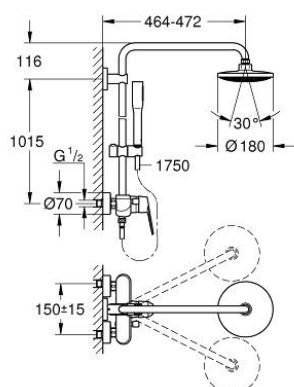

23 058 002 EURODISC COSMOPOLITAN SYSTEM 180 SISTEM DE DUȘ CU BATERIE MONOCOMANDĂ CU MONTARE PE PERETE

DESCRIEREA PRODUSULUI

- Colour: cromat
- compus din:
 - braț de duș 450 mm orizontal rotativ
 - baterie de duș aparentă cu divertor
 - permite selectarea între:
 - duș fix Euphoria Cosmopolitan (27 492 000)
 - cu racord cu bilă
 - unghi de rotație de $\pm 15^\circ$
 - para de duș Euphoria Cosmopolitan (27 400)
 - reglabilă în înălțime cu element glisant (12 140 000)
 - furtun de duș Silverflex 1.750 mm 1/2" x 1/2" (28 388 000)
- debit minim 7 l/min.
- compatibil cu boilere de la 18 kW/h
- GROHE EcoJoy tehnologie pentru reducerea consumului de apă
- GROHE SilkMove
- pulverizare perfectă cu tehnologia GROHE DreamSpray
- suprafață GROHE LongLife
- presiunea minimă recomandată 1.0 bar

23 058 002 EURODISC COSMOPOLITAN SYSTEM 180 SISTEM DE DUȘ CU BATERIE MONOCOMANDĂ CU MONTARE PE PERETE

PIESE DE SCHIMB , martie 2010 – now

- 1: Braț (Spare part-nr. 46743000)
- 2: capac (Spare part-nr. 46427000)
- 3: Cartuș (Spare part-nr. 46048000)
- 4: Buton de comutare (Spare part-nr. 64309000)
- 5: Comutator (Spare part-nr. 48178000)
- 6: Ventil de reținere (Spare part-nr. 08565000)
- 7: Racord cu șurub 1/2" (Spare part-nr. 45044000)
- 8: Conexiuni excentrice (Spare part-nr. 12662000)
- 9: Piesă glisantă (Spare part-nr. 12140000)
- 10: Filtru impuritati (Spare part-nr. 0700200M)
- 11: Filtru impuritati (Spare part-nr. 48007000)
- 12: Fibră de etanșare cu diametrul de Ø18,5 x Ø12 x 2 (Spare part-nr. 0138900 M)
- 13: Suport de echilibrare (Spare part-nr. 27180000)*
- 14: Țeavă de duș pentru instalare retrofit (Spare part-nr. 48053000)*
- 15: Țeavă de duș pentru instalare retrofit (Spare part-nr. 48054000)*
- 16: piuliță specială (Spare part-nr. 19377000)*
- 17: Limitator de temperatură (Spare part-nr. 46308000)*