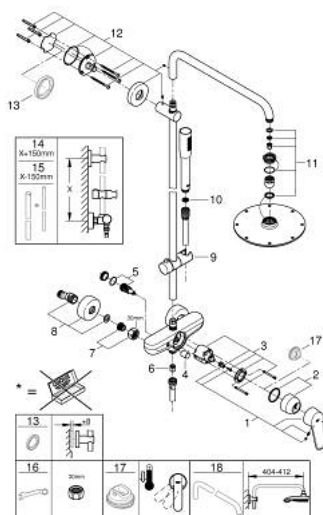

23 058 003 EUPHORIA EURODISC COSMOPOLITAN SYSTEM 210 SISTEM DE DUȘ CU BATERIE MONOCOMANDĂ CU MONTARE PE PERETE

PIESE DE SCHIMB , iunie 2017 – now

- 1: Braț (Spare part-nr. 46743000)
- 2: capac (Spare part-nr. 46427000)
- 3: Cartuș (Spare part-nr. 46048000)
- 4: Buton de comutare (Spare part-nr. 64309000)
- 5: Comutator (Spare part-nr. 48178000)
- 6: Ventil de reținere (Spare part-nr. 08565000)
- 7: Racord cu șurub 1/2" (Spare part-nr. 45044000)
- 8: Conexiuni excentrice (Spare part-nr. 12662000)
- 9: Piesă glisantă (Spare part-nr. 12140000)
- 10: Filtru impuritati (Spare part-nr. 0700200M)
- 11: Set de piese de schimb (Spare part-nr. 45933000)
- 12: Suport pentru bară de duș (Spare part-nr. 48279000)
- 13: Suport de echilibrare (Spare part-nr. 27180000)*
- 14: Țeavă de duș pentru instalare retrofit (Spare part-nr. 48053000)*
- 15: Țeavă de duș pentru instalare retrofit (Spare part-nr. 48054000)*
- 16: piuliță specială (Spare part-nr. 19377000)*
- 17: Limitator de temperatură (Spare part-nr. 46308000)*
- 18: Shower arm for shower systems (Spare part-nr. 14047000)*