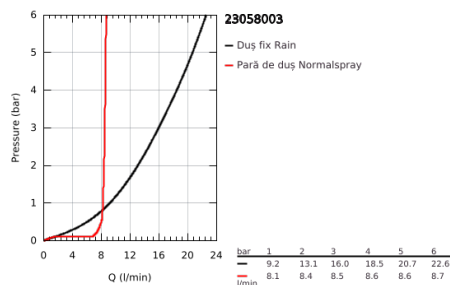

23 058 003 EUPHORIA EURODISC COSMOPOLITAN SYSTEM 210 SISTEM DE DUȘ CU BATERIE MONOCOMANDĂ CU MONTARE PE PERETE

DESCRIEREA PRODUSULUI

- Colour: cromat
- compus din:
 - braț de duș 450 mm orizontal rotativ
 - baterie de duș aparentă cu divertor
 - permite selectarea între:
 - duș fix din metal Rainshower Cosmopolitan 210 (28 368 000)
 - pulverizare de tip: Rain
 - maximum flow rate (at 3 bar): 16 l/min
 - cu racord cu bilă
 - unghi de rotație de $\pm 15^\circ$
 - hand shower Euphoria Cosmopolitan Stick (27 400)
 - pulverizare de tip: Rain
 - maximum flow rate (at 3 bar): 8.5 l/min
 - ajustabil în înălțime cu element culisant
 - furtun de duș Silverflex 1.750 mm 1/2" x 1/2" (28 388 000)
 - maximum flow rate (at 3 bar): 16 l/min
 - cartuș ceramic de 46 mm cu GROHE SilkMove
 - pulverizare perfectă cu tehnologia GROHE DreamSpray
 - suprafață GROHE LongLife
 - sistem anti-calcar GROHE SpeedClean
 - Inner WaterGuide pentru o durabilitate crescută în utilizare
 - funcția TwistStop pentru prevenirea răsucirii furtunului
 - compatibil cu boilere de la 18 kW/h
 - debit minim 5 l/min.