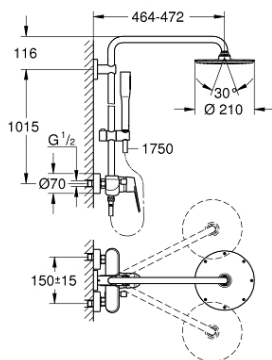

23 058 003 EUPHORIA EURODISC COSMOPOLITAN SYSTEM 210 SISTEM DE DUȘ CU BATERIE MONOCOMANDĂ CU MONTARE PE PERETE

PIESE DE SCHIMB , iunie 2017 – now

- 1: Braț (Spare part-nr. 46743000)
- 2: capac (Spare part-nr. 46427000)
- 3: Cartuș (Spare part-nr. 46048000)
- 4: Buton de comutare (Spare part-nr. 64309000)
- 5: Comutator (Spare part-nr. 48178000)
- 6: Ventil de reținere (Spare part-nr. 08565000)
- 7: Racord cu șurub 1/2" (Spare part-nr. 45044000)
- 8: Conexiuni excentrice (Spare part-nr. 12662000)
- 9: Piesă glisantă (Spare part-nr. 12140000)
- 10: Filtru impuritati (Spare part-nr. 0700200M)
- 11: Set de piese de schimb (Spare part-nr. 45933000)
- 12: Suport pentru bară de duș (Spare part-nr. 48279000)
- 13: Suport de echilibrare (Spare part-nr. 27180000)*
- 14: Țeavă de duș pentru instalare retrofit (Spare part-nr. 48053000)*
- 15: Țeavă de duș pentru instalare retrofit (Spare part-nr. 48054000)*
- 16: piuliță specială (Spare part-nr. 19377000)*
- 17: Limitator de temperatură (Spare part-nr. 46308000)*
- 18: Shower arm for shower systems (Spare part-nr. 14047000)*