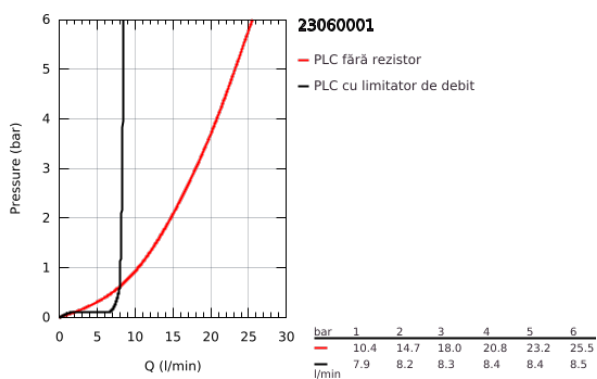

23 060 001 CONCETTO BATERIE LAVOAR MONOCOMANDĂ 1/2" MĂRIMEA S

DESCRIEREA PRODUSULUI

- Colour: cromat
- instalare pe o singură gaură
- mâner din metal
- cartuş ceramic de 35 mm cu GROHE SilkMove
- limitator de debit reglabil
- suprafață GROHE LongLife
- sistem de instalare GROHE FastFixation cu suport de centrare
- regulator de debit
- set evacuare cu tijă
- racorduri flexibile de conectare la apă
- pentru boilere deschise
- limitator de temperatură opțional cu nr. de referință 46 375
- nivel de zgomot I în conformitate cu DIN 4109

23.060.001 **CONCETTO BATERIE LAVOAR MONOCOMANDĂ 1/2"**;
MĂRIMEA S

PIESE DE SCHIMB , martie 2010 – now

- 1: Braț (Spare part-nr. 46755000)
- 2: Screw coupling (Spare part-nr. 46460000)
- 3: Cartuș (Spare part-nr. 46558000)
- 4: Tijă verticală (Spare part-nr. 46739000)
- 5: Dispozitiv de îndreptare debit (Spare part-nr. 07757000)
- 6: Ansamblu de fixare a tijei nefiletate (Spare part-nr. 46671000)
- 7: Set de scurgere 1 1/4" (Spare part-nr. 28910000)
- 7.1: Fișa de conectare (Spare part-nr. 07182000)
- 7.2: Tijă cu bilă (Spare part-nr. 07052000)
- 8: Limitator de temperatură (Spare part-nr. 46375000)*
- 9: Cheie tubulară (Spare part-nr. 19332000)*
- 10: Cheie pentru montare (Spare part-nr. 19017000)*