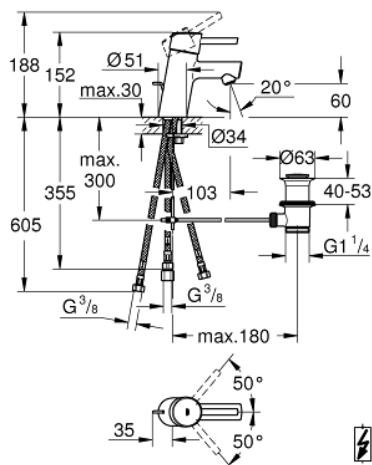

23 060 001 CONCETTO BATERIE LAVOAR MONOCOMANDĂ 1/2" MĂRIMEA S

DESCRIEREA PRODUSULUI

- Colour: cromat
- instalare pe o singură gaură
- mâner din metal
- cartuş ceramic de 35 mm cu GROHE SilkMove
- limitator de debit reglabil
- suprafață GROHE LongLife
- sistem de instalare GROHE FastFixation cu suport de centrare
- regulator de debit
- set evacuare cu tijă
- racorduri flexibile de conectare la apă
- pentru boilere deschise
- limitator de temperatură opțional cu nr. de referință 46 375
- nivel de zgomot I în conformitate cu DIN 4109

23.060.001 **CONCETTO BATERIE LAVOAR MONOCOMANDĂ 1/2"**;
MĂRIMEA S

PIESE DE SCHIMB , martie 2010 – now

- 1: Braț (Spare part-nr. 46755000)
- 2: Screw coupling (Spare part-nr. 46460000)
- 3: Cartuș (Spare part-nr. 46558000)
- 4: Tijă verticală (Spare part-nr. 46739000)
- 5: Dispozitiv de îndreptare debit (Spare part-nr. 07757000)
- 6: Ansamblu de fixare a tijei nefiletate (Spare part-nr. 46671000)
- 7: Set de scurgere 1 1/4" (Spare part-nr. 28910000)
- 7.1: Fișa de conectare (Spare part-nr. 07182000)
- 7.2: Tijă cu bilă (Spare part-nr. 07052000)
- 8: Limitator de temperatură (Spare part-nr. 46375000)*
- 9: Cheie tubulară (Spare part-nr. 19332000)*
- 10: Cheie pentru montare (Spare part-nr. 19017000)*