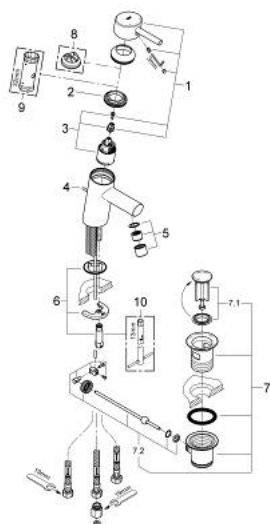

23 060 001 CONCETTO BATERIE LAVOAR MONOCOMANDĂ 1/2" MĂRIMEA S

DESCRIEREA PRODUSULUI

- Colour: cromat
- instalare pe o singură gaură
- mâner din metal
- cartuş ceramic de 35 mm cu GROHE SilkMove
- limitator de debit reglabil
- suprafață GROHE LongLife
- sistem de instalare GROHE FastFixation cu suport de centrare
- regulator de debit
- set evacuare cu tijă
- racorduri flexibile de conectare la apă
- pentru boilere deschise
- limitator de temperatură opțional cu nr. de referință 46 375
- nivel de zgomot I în conformitate cu DIN 4109

23.060.001 **CONCETTO BATERIE LAVOAR MONOCOMANDĂ 1/2"**;
MĂRIMEA S

PIESE DE SCHIMB , martie 2010 – now

- 1: Braț (Spare part-nr. 46755000)
- 2: Screw coupling (Spare part-nr. 46460000)
- 3: Cartuș (Spare part-nr. 46558000)
- 4: Tijă verticală (Spare part-nr. 46739000)
- 5: Dispozitiv de îndreptare debit (Spare part-nr. 07757000)
- 6: Ansamblu de fixare a tijei nefiletate (Spare part-nr. 46671000)
- 7: Set de scurgere 1 1/4" (Spare part-nr. 28910000)
- 7.1: Fișa de conectare (Spare part-nr. 07182000)
- 7.2: Tijă cu bilă (Spare part-nr. 07052000)
- 8: Limitator de temperatură (Spare part-nr. 46375000)*
- 9: Cheie tubulară (Spare part-nr. 19332000)*
- 10: Cheie pentru montare (Spare part-nr. 19017000)*