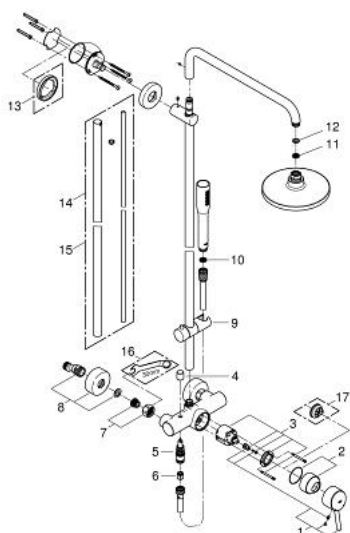

23 061 001 EUPHORIA CONCETTO SYSTEM 180 SISTEM DE DUȘ CU BATERIE MONOCOMANDĂ CU MONTARE PE PERETE

DESCRIEREA PRODUSULUI

- Colour: cromat
- compus din:
- braț de duș 450 mm orizontal rotativ
- baterie de duș aparentă cu divertor
- permite selectarea între:
- duș fix Euphoria Cosmopolitan (27 492 000)
- pulverizare de tip: Rain
- cu racord cu bilă
- unghi de rotație de $\pm 15^\circ$
- para de duș Euphoria Cosmopolitan (27 400)
- reglabilă în înălțime cu element glisant (12 140 000)
- limitator de debit la 9.5 l/min
- cartuș ceramic de 46 mm cu GROHE SilkMove
- pulverizare perfectă cu tehnologia GROHE DreamSpray
- suprafață GROHE LongLife
- sistem anti-calcar GROHE SpeedClean
- Inner WaterGuide pentru o durabilitate crescută în utilizare
- funcția TwistStop pentru prevenirea răsucirii furtunului
- compatibil cu boilere de la 18 kW/h
- debit minim 7 l/min.
- presiunea minimă recomandată 1.0 bar

23 061 001 EUPHORIA CONCETTO SYSTEM 180 SISTEM DE DUȘ CU BATERIE MONOCOMANDĂ CU MONTARE PE PERETE

PIESE DE SCHIMB , martie 2010 – now

- 1: Braț (Spare part-nr. 46723000)
- 2: capac (Spare part-nr. 46025000)
- 3: Cartuș (Spare part-nr. 46048000)
- 4: Buton de comutare (Spare part-nr. 64309000)
- 5: Comutator (Spare part-nr. 65655000)
- 6: Ventil de reținere (Spare part-nr. 08565000)
- 7: Racord cu șurub 1/2" (Spare part-nr. 45044000)
- 8: Conexiuni excentrice (Spare part-nr. 12662000)
- 9: Piesă glisantă (Spare part-nr. 12140000)
- 10: Filtru impuritati (Spare part-nr. 0700200M)
- 11: Filtru impuritati (Spare part-nr. 48007000)
- 12: Fibră de etanșare cu diametrul de Ø18,5 x Ø12 x 2 (Spare part-nr. 0138900 M)
- 13: Suport de echilibrare (Spare part-nr. 27180000)*
- 14: Țeavă de duș pentru instalare retrofit (Spare part-nr. 48053000)*
- 15: Țeavă de duș pentru instalare retrofit (Spare part-nr. 48054000)*
- 16: piuliță specială (Spare part-nr. 19377000)*
- 17: Limitator de temperatură (Spare part-nr. 46375000)*