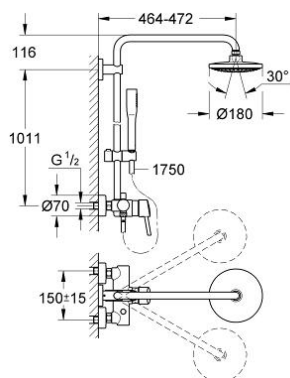

23 061 001 EUPHORIA CONCETTO SYSTEM 180 SISTEM DE DUȘ CU BATERIE MONOCOMANDĂ CU MONTARE PE PERETE

DESCRIEREA PRODUSULUI

- Colour: cromat
- compus din:
- braț de duș 450 mm orizontal rotativ
- baterie de duș aparentă cu divertor
- permite selectarea între:
- duș fix Euphoria Cosmopolitan (27 492 000)
- pulverizare de tip: Rain
- cu racord cu bilă
- unghi de rotație de $\pm 15^\circ$
- para de duș Euphoria Cosmopolitan (27 400)
- reglabilă în înălțime cu element glisant (12 140 000)
- limitator de debit la 9.5 l/min
- cartuș ceramic de 46 mm cu GROHE SilkMove
- pulverizare perfectă cu tehnologia GROHE DreamSpray
- suprafață GROHE LongLife
- sistem anti-calcar GROHE SpeedClean
- Inner WaterGuide pentru o durabilitate crescută în utilizare
- funcția TwistStop pentru prevenirea răsucirii furtunului
- compatibil cu boilere de la 18 kW/h
- debit minim 7 l/min.
- presiunea minimă recomandată 1.0 bar

23 061 001 EUPHORIA CONCETTO SYSTEM 180 SISTEM DE DUȘ CU BATERIE MONOCOMANDĂ CU MONTARE PE PERETE

PIESE DE SCHIMB , martie 2010 – now

- 1: Braț (Spare part-nr. 46723000)
- 2: capac (Spare part-nr. 46025000)
- 3: Cartuș (Spare part-nr. 46048000)
- 4: Buton de comutare (Spare part-nr. 64309000)
- 5: Comutator (Spare part-nr. 65655000)
- 6: Ventil de reținere (Spare part-nr. 08565000)
- 7: Racord cu șurub 1/2" (Spare part-nr. 45044000)
- 8: Conexiuni excentrice (Spare part-nr. 12662000)
- 9: Piesă glisantă (Spare part-nr. 12140000)
- 10: Filtru impuritati (Spare part-nr. 0700200M)
- 11: Filtru impuritati (Spare part-nr. 48007000)
- 12: Fibră de etanșare cu diametrul de Ø18,5 x Ø12 x 2 (Spare part-nr. 0138900 M)
- 13: Suport de echilibrare (Spare part-nr. 27180000)*
- 14: Țeavă de duș pentru instalare retrofit (Spare part-nr. 48053000)*
- 15: Țeavă de duș pentru instalare retrofit (Spare part-nr. 48054000)*
- 16: piuliță specială (Spare part-nr. 19377000)*
- 17: Limitator de temperatură (Spare part-nr. 46375000)*