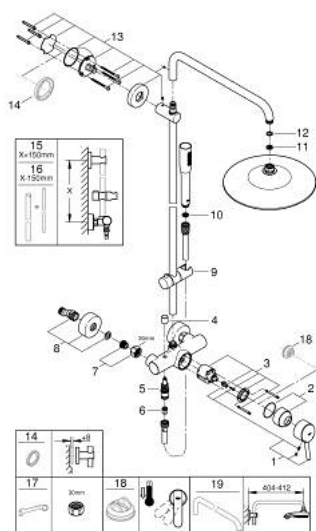

23 061 002 EUPHORIA CONCETTO SYSTEM 260 SISTEM DE DUȘ CU BATERIE MONOCOMANDĂ CU MONTARE PE PERETE

PIESE DE SCHIMB , octombrie 2016 – now

- 1: Braț (Spare part-nr. 46723000)
 - 2: capac (Spare part-nr. 46025000)
 - 3: Cartuș (Spare part-nr. 46048000)
 - 4: Buton de comutare (Spare part-nr. 64309000)
 - 5: Comutator (Spare part-nr. 65655000)
 - 6: Ventil de reținere (Spare part-nr. 08565000)
 - 7: Racord cu șurub 1/2" (Spare part-nr. 45044000)
 - 7.1: etanșare Ø15 x Ø2 (Spare part-nr. 0311900M)
 - 8: Conexiuni excentrice (Spare part-nr. 12662000)
 - 9: Piesă glisantă (Spare part-nr. 12140000)
 - 10: Filtru impuritati (Spare part-nr. 0700200M)
 - 11: Filtru impuritati (Spare part-nr. 48007000)
 - 12: Fibră de etanșare cu diametrul de Ø18,5 x Ø12 x 2 (Spare part-nr. 0138900 M)
 - 13: Suport pentru bară de duș (Spare part-nr. 48279000)
 - 14: Suport de echilibrare (Spare part-nr. 27180000)*
 - 15: Țeavă de duș pentru instalare retrofit (Spare part-nr. 48053000)*
 - 16: Țeavă de duș pentru instalare retrofit (Spare part-nr. 48054000)*
 - 17: piuliță specială (Spare part-nr. 19377000)*
 - 18: Limitator de temperatură (Spare part-nr. 46375000)*
 - 19: Shower arm for shower systems (Spare part-nr. 14047000)*
- * Optional accessories