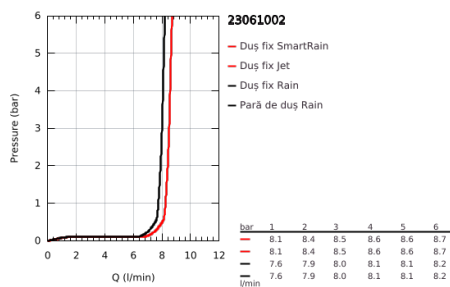

23 061 002 EUPHORIA CONCETTO SYSTEM 260 SISTEM DE DUȘ CU BATERIE MONOCOMANDĂ CU MONTARE PE PERETE

DESCRIEREA PRODUSULUI

- Colour: cromat
- compus din:
- braț de duș 450 mm orizontal rotativ
- baterie de duș aparentă cu divertor
- permite selectarea între:
- duș fix Euphoria 260 (26 457)
- tipuri de jet: Rain, SmartRain, Jet
- cu racord cu bilă
- unghi de rotație de $\pm 15^\circ$
- hand shower Euphoria Cosmopolitan Stick (27 400)
- pulverizare de tip: Rain
- ajustabil în înălțime cu element culisant
- furtun de duș Silverflex 1.750 mm 1/2" x 1/2" (28 388 000)
- limitator de debit la 9.5 l/min
- cartuș ceramic de 46 mm cu GROHE SilkMove
- pulverizare perfectă cu tehnologia GROHE DreamSpray
- suprafață GROHE LongLife
- sistem anti-calcar GROHE SpeedClean
- Inner WaterGuide pentru o durabilitate crescută în utilizare
- funcția TwistStop pentru prevenirea răsucirii furtunului
- compatibil cu boilere de la 18 kW/h
- debit minim 7 l/min.