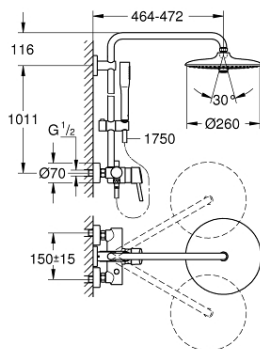

23 061 002 EUPHORIA CONCETTO SYSTEM 260 SISTEM DE DUȘ CU BATERIE MONOCOMANDĂ CU MONTARE PE PERETE

PIESE DE SCHIMB , octombrie 2016 – now

- 1: Braț (Spare part-nr. 46723000)
 - 2: capac (Spare part-nr. 46025000)
 - 3: Cartuș (Spare part-nr. 46048000)
 - 4: Buton de comutare (Spare part-nr. 64309000)
 - 5: Comutator (Spare part-nr. 65655000)
 - 6: Ventil de reținere (Spare part-nr. 08565000)
 - 7: Racord cu șurub 1/2" (Spare part-nr. 45044000)
 - 7.1: etanșare Ø15 x Ø2 (Spare part-nr. 0311900M)
 - 8: Conexiuni excentrice (Spare part-nr. 12662000)
 - 9: Piesă glisantă (Spare part-nr. 12140000)
 - 10: Filtru impuritati (Spare part-nr. 0700200M)
 - 11: Filtru impuritati (Spare part-nr. 48007000)
 - 12: Fibră de etanșare cu diametrul de Ø18,5 x Ø12 x 2 (Spare part-nr. 0138900 M)
 - 13: Suport pentru bară de duș (Spare part-nr. 48279000)
 - 14: Suport de echilibrare (Spare part-nr. 27180000)*
 - 15: Țeavă de duș pentru instalare retrofit (Spare part-nr. 48053000)*
 - 16: Țeavă de duș pentru instalare retrofit (Spare part-nr. 48054000)*
 - 17: piuliță specială (Spare part-nr. 19377000)*
 - 18: Limitator de temperatură (Spare part-nr. 46375000)*
 - 19: Shower arm for shower systems (Spare part-nr. 14047000)*
- * Optional accessories