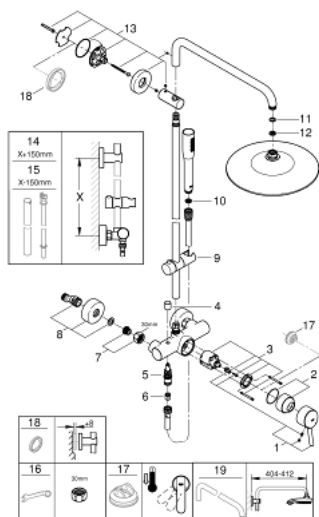

23 061 003 EUPHORIA SYSTEM 260 SISTEM DE DUȘ CU BATERIE MONOCOMANDĂ CU MONTARE PE PERETE

PIESE DE SCHIMB , ianuarie 2020 – now

- 1: Braț (Spare part-nr. 46723000)
- 2: capac (Spare part-nr. 46025000)
- 3: Cartuș (Spare part-nr. 46048000)
- 4: Buton de comutare (Spare part-nr. 64309000)
- 5: Comutator (Spare part-nr. 65655000)
- 6: Ventil de reținere (Spare part-nr. 08565000)
- 7: Racord cu șurub 1/2" (Spare part-nr. 45044000)
- 7.1: etanșare Ø15 x Ø2 (Spare part-nr. 0311900M)
- 8: Conexiuni excentrice (Spare part-nr. 12662000)
- 9: Piesă glisantă (Spare part-nr. 12140000)
- 10: Filtru impuritati (Spare part-nr. 0700200M)
- 11: Fibra de etanșare cu diametrul de Ø18,5 x Ø12 x 2 (Spare part-nr. 0138900 M)
- 12: Filtru impuritati (Spare part-nr. 48007000)
- 13: Suport pentru bară de duș (Spare part-nr. 48279000)
- 14: Țeavă de duș pentru instalare retrofit (Spare part-nr. 48514000)*
- 15: Țeavă de duș pentru instalare retrofit (Spare part-nr. 48515000)*
- 16: piuliță specială (Spare part-nr. 19377000)*
- 17: Limitator de temperatură (Spare part-nr. 46375000)*
- 18: Țeavă de duș pentru instalare retrofit (Spare part-nr. 48054000)*
- 19: Shower arm for shower systems (Spare part-nr. 14047000)*