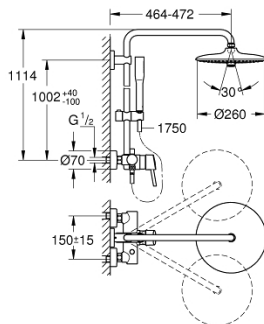

23 061 003 EUPHORIA SYSTEM 260 SISTEM DE DUȘ CU BATERIE MONOCOMANDĂ CU MONTARE PE PERETE

DESCRIEREA PRODUSULUI

- Colour: cromat
- compus din:
  - braț de duș 450 mm orizontal rotativ
  - baterie de duș aparentă cu divertor
  - permite selectarea între:
    - duș fix Euphoria 260 (26 457)
    - tipuri de jet: Rain, SmartRain, Jet
  - maximum flow rate (at 3 bar): 8.5 l/min
- cu racord cu bilă
- unghi de rotație de $\pm 15^\circ$
- hand shower Euphoria Cosmopolitan Stick (27 400)
- pulverizare de tip: Rain
- maximum flow rate (at 3 bar): 8.5 l/min
- ajustabil în înălțime cu element culisant
- furtun de duș Silverflex 1.750 mm 1/2" x 1/2" (28 388 000)
- cartuș ceramic de 46 mm cu GROHE SilkMove
- pulverizare perfectă cu tehnologia GROHE DreamSpray
- suprafață GROHE LongLife
- GROHE EcoJoy tehnologie pentru reducerea consumului de apă
- Flexible Installation - 1 adjustable bracket for existing drill holes
- Inner WaterGuide pentru o durabilitate crescută în utilizare
- sistem anti-calcar GROHE SpeedClean
- funcția TwistStop pentru prevenirea răsucirii furtunului
- compatibil cu boilere de la 18 kW/h
- debit minim 7 l/min.
- presiunea minimă recomandată 1.0 bar
- professional edition