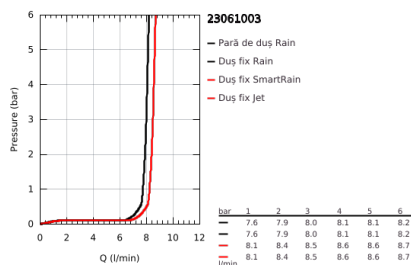

23 061 003 EUPHORIA SYSTEM 260 SISTEM DE DUȘ CU BATERIE MONOCOMANDĂ CU MONTARE PE PERETE

DESCRIEREA PRODUSULUI

- Colour: cromat
- compus din:
 - braț de duș 450 mm orizontal rotativ
 - baterie de duș aparentă cu divertor
 - permite selectarea între:
 - duș fix Euphoria 260 (26 457)
 - tipuri de jet: Rain, SmartRain, Jet
 - maximum flow rate (at 3 bar): 8.5 l/min
- cu racord cu bilă
- unghi de rotație de $\pm 15^\circ$
- hand shower Euphoria Cosmopolitan Stick (27 400)
- pulverizare de tip: Rain
- maximum flow rate (at 3 bar): 8.5 l/min
- ajustabil în înălțime cu element culisant
- furtun de duș Silverflex 1.750 mm 1/2" x 1/2" (28 388 000)
- cartuș ceramic de 46 mm cu GROHE SilkMove
- pulverizare perfectă cu tehnologia GROHE DreamSpray
- suprafață GROHE LongLife
- GROHE EcoJoy tehnologie pentru reducerea consumului de apă
- Flexible Installation - 1 adjustable bracket for existing drill holes
- Inner WaterGuide pentru o durabilitate crescută în utilizare
- sistem anti-calcar GROHE SpeedClean
- funcția TwistStop pentru prevenirea răsucirii furtunului
- compatibil cu boilere de la 18 kW/h
- debit minim 7 l/min.
- presiunea minimă recomandată 1.0 bar
- professional edition