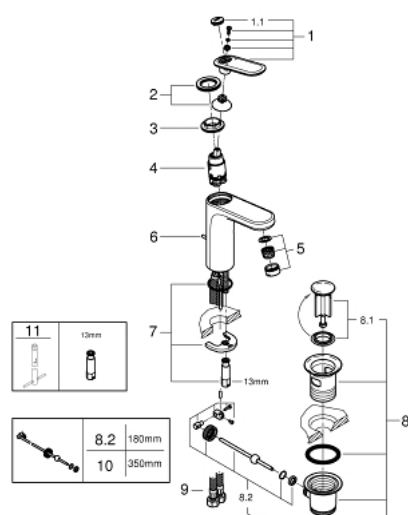

23 064 000 VERIS BATERIE LAVOAR MONOCOMANDĂ 1/2" MĂRIMEA M

DESCRIEREA PRODUSULUI

- Colour: cromat
- instalare pe o singură gaură
- cartuş ceramic de 28 mm cu GROHE SilkMove
- suprafață GROHE LongLife
- sistem rapid de instalare
- aerator cu tehnologie SpeedClean
- set evacuare cu tijă
- racorduri flexibile de conectare la apă
- presiunea minimă recomandată 1.0 bar

23 064 000 VERIS BATERIE LAVOAR MONOCOMANDĂ 1/2" MĂRIMEA M

PIESE DE SCHIMB , iulie 2016 – now

- 1: Braț (Spare part-nr. 46661000)
- 1.1: Capac de acoperire (Spare part-nr. 46672000)
- 2: capac (Spare part-nr. 46662000)
- 3: inel (Spare part-nr. 64571000)
- 4: Cartuș (Spare part-nr. 46580000)
- 5: Aerator (Spare part-nr. 13929000)
- 6: Tijă verticală (Spare part-nr. 46739000)
- 7: Ansamblu de fixare a tijei nefiletate (Spare part-nr. 46671000)
- 8: Set de scurgere 1 1/4" (Spare part-nr. 28910000)
- 8.1: Fișa de conectare (Spare part-nr. 07182000)
- 8.2: Tijă cu bilă (Spare part-nr. 07052000)
- 9: Furtun de legătură (Spare part-nr. 46255000)
- 10: Tijă cu bilă (Spare part-nr. 07341000)*
- 11: Cheie pentru montare (Spare part-nr. 19017000)*