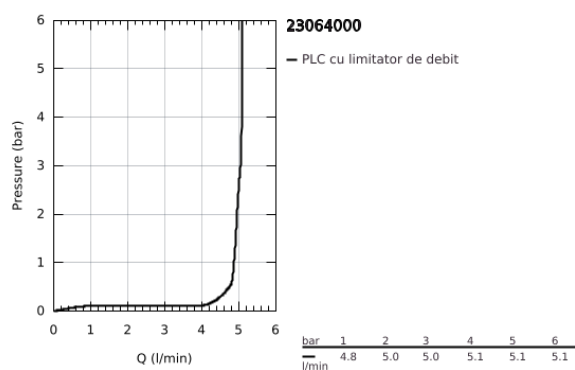

23 064 000 VERIS BATERIE LAVOAR MONOCOMANDĂ 1/2" MĂRIMEA M

DESCRIEREA PRODUSULUI

- Colour: cromat
- instalare pe o singură gaură
- cartuş ceramic de 28 mm cu GROHE SilkMove
- suprafață GROHE LongLife
- sistem rapid de instalare
- aerator cu tehnologie SpeedClean
- set evacuare cu tijă
- racorduri flexibile de conectare la apă
- presiunea minimă recomandată 1.0 bar

23 064 000 VERIS BATERIE LAVOAR MONOCOMANDĂ 1/2" MĂRIMEA M

PIESE DE SCHIMB , iulie 2016 – now

- 1: Braț (Spare part-nr. 46661000)
- 1.1: Capac de acoperire (Spare part-nr. 46672000)
- 2: capac (Spare part-nr. 46662000)
- 3: inel (Spare part-nr. 64571000)
- 4: Cartuș (Spare part-nr. 46580000)
- 5: Aerator (Spare part-nr. 13929000)
- 6: Tijă verticală (Spare part-nr. 46739000)
- 7: Ansamblu de fixare a tijei nefiletate (Spare part-nr. 46671000)
- 8: Set de scurgere 1 1/4" (Spare part-nr. 28910000)
- 8.1: Fișa de conectare (Spare part-nr. 07182000)
- 8.2: Tijă cu bilă (Spare part-nr. 07052000)
- 9: Furtun de legătură (Spare part-nr. 46255000)
- 10: Tijă cu bilă (Spare part-nr. 07341000)*
- 11: Cheie pentru montare (Spare part-nr. 19017000)*