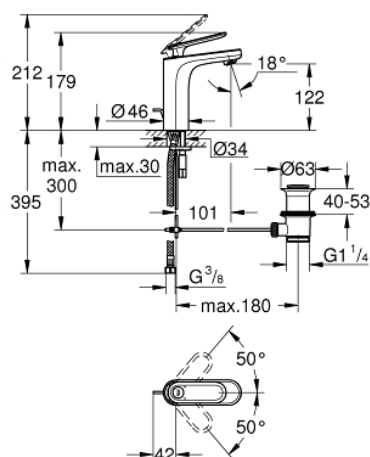

23 064 000 VERIS BATERIE LAVOAR MONOCOMANDĂ 1/2" MĂRIMEA M

DESCRIEREA PRODUSULUI

- Colour: cromat
- instalare pe o singură gaură
- cartuş ceramic de 28 mm cu GROHE SilkMove
- suprafață GROHE LongLife
- sistem rapid de instalare
- aerator cu tehnologie SpeedClean
- set evacuare cu tijă
- racorduri flexibile de conectare la apă
- presiunea minimă recomandată 1.0 bar

23 064 000 VERIS BATERIE LAVOAR MONOCOMANDĂ 1/2" MĂRIMEA M

PIESE DE SCHIMB , iulie 2016 – now

- 1: Braț (Spare part-nr. 46661000)
- 1.1: Capac de acoperire (Spare part-nr. 46672000)
- 2: capac (Spare part-nr. 46662000)
- 3: inel (Spare part-nr. 64571000)
- 4: Cartuș (Spare part-nr. 46580000)
- 5: Aerator (Spare part-nr. 13929000)
- 6: Tijă verticală (Spare part-nr. 46739000)
- 7: Ansamblu de fixare a tijei nefiletate (Spare part-nr. 46671000)
- 8: Set de scurgere 1 1/4" (Spare part-nr. 28910000)
- 8.1: Fișa de conectare (Spare part-nr. 07182000)
- 8.2: Tijă cu bilă (Spare part-nr. 07052000)
- 9: Furtun de legătură (Spare part-nr. 46255000)
- 10: Tijă cu bilă (Spare part-nr. 07341000)*
- 11: Cheie pentru montare (Spare part-nr. 19017000)*