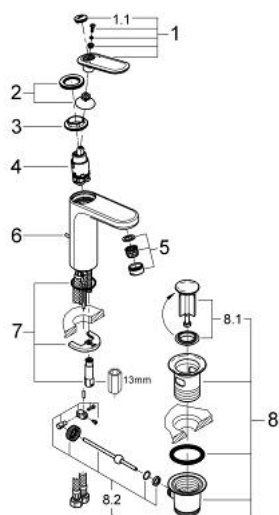

23 064 KS0 VERIS BATERIE LAVOAR MONOCOMANDĂ 1/2" MĂRIMEA M

DESCRIEREA PRODUSULUI

- Colour: velvet black
- instalare pe o singură gaură
- cartuş ceramic de 28 mm cu GROHE SilkMove
- suprafață GROHE LongLife
- sistem rapid de instalare
- aerator cu tehnologie SpeedClean
- set evacuare cu tijă
- racorduri flexibile de conectare la apă
- presiunea minimă recomandată 1.0 bar

23 064 KS0 VERIS BATERIE LAVOAR MONOCOMANDĂ 1/2" MĂRIMEA M

PIESE DE SCHIMB , mai 2010 – now

- 1: Braț (Spare part-nr. 46661KS0)
- 1.1: Capac de acoperire (Spare part-nr. 46672KS0)
- 2: capac (Spare part-nr. 46662000)
- 3: inel (Spare part-nr. 64571000)
- 4: Cartuș (Spare part-nr. 46580000)
- 5: Aerator (Spare part-nr. 13929000)
- 6: Tijă verticală (Spare part-nr. 10769000)
- 7: Ansamblu de fixare a tijei nefiletate (Spare part-nr. 46671000)
- 8: Set de scurgere 1 1/4" (Spare part-nr. 28910000)
- 8.1: Fișa de conectare (Spare part-nr. 07182000)
- 8.2: Tijă cu bilă (Spare part-nr. 07052000)