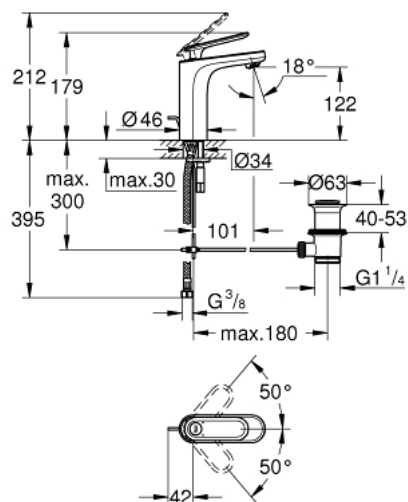

23 064 KS0 VERIS BATERIE LAVOAR MONOCOMANDĂ 1/2" MĂRIMEA M

DESCRIEREA PRODUSULUI

- Colour: velvet black
- instalare pe o singură gaură
- cartuş ceramic de 28 mm cu GROHE SilkMove
- suprafață GROHE LongLife
- sistem rapid de instalare
- aerator cu tehnologie SpeedClean
- set evacuare cu tijă
- racorduri flexibile de conectare la apă
- presiunea minimă recomandată 1.0 bar

23 064 KS0 VERIS BATERIE LAVOAR MONOCOMANDĂ 1/2" MĂRIMEA M

PIESE DE SCHIMB , mai 2010 – now

- 1: Braț (Spare part-nr. 46661KS0)
- 1.1: Capac de acoperire (Spare part-nr. 46672KS0)
- 2: capac (Spare part-nr. 46662000)
- 3: inel (Spare part-nr. 64571000)
- 4: Cartuș (Spare part-nr. 46580000)
- 5: Aerator (Spare part-nr. 13929000)
- 6: Tijă verticală (Spare part-nr. 10769000)
- 7: Ansamblu de fixare a tijei nefiletate (Spare part-nr. 46671000)
- 8: Set de scurgere 1 1/4" (Spare part-nr. 28910000)
- 8.1: Fișa de conectare (Spare part-nr. 07182000)
- 8.2: Tijă cu bilă (Spare part-nr. 07052000)