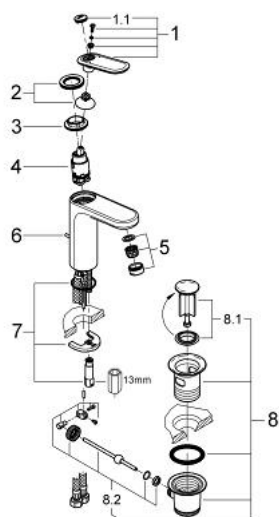

23 064 LS0 VERIS BATERIE LAVOAR MONOCOMANDĂ 1/2" MĂRIMEA M

DESCRIEREA PRODUSULUI

- Colour: moon white
- instalare pe o singură gaură
- cartuş ceramic de 28 mm cu GROHE SilkMove
- suprafață GROHE LongLife
- sistem rapid de instalare
- aerator cu tehnologie SpeedClean
- set evacuare cu tijă
- racorduri flexibile de conectare la apă
- presiunea minimă recomandată 1.0 bar

23 064 LS0 VERIS BATERIE LAVOAR MONOCOMANDĂ 1/2" MĂRIMEA M

PIESE DE SCHIMB , mai 2010 – now

- 1: Braț (Spare part-nr. 46661LS0)
- 1.1: Capac de acoperire (Spare part-nr. 46672LS0)
- 2: capac (Spare part-nr. 46662000)
- 3: inel (Spare part-nr. 64571000)
- 4: Cartuș (Spare part-nr. 46580000)
- 5: Aerator (Spare part-nr. 13929000)
- 6: Tijă verticală (Spare part-nr. 10769000)
- 7: Ansamblu de fixare a tijei nefiletate (Spare part-nr. 46671000)
- 8: Set de scurgere 1 1/4" (Spare part-nr. 28910000)
- 8.1: Fișa de conectare (Spare part-nr. 07182000)
- 8.2: Tijă cu bilă (Spare part-nr. 07052000)