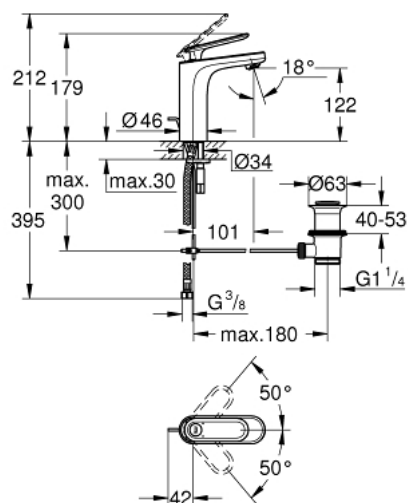

23 064 LS0 VERIS BATERIE LAVOAR MONOCOMANDĂ 1/2" MĂRIMEA M

DESCRIEREA PRODUSULUI

- Colour: moon white
- instalare pe o singură gaură
- cartuş ceramic de 28 mm cu GROHE SilkMove
- suprafață GROHE LongLife
- sistem rapid de instalare
- aerator cu tehnologie SpeedClean
- set evacuare cu tijă
- racorduri flexibile de conectare la apă
- presiunea minimă recomandată 1.0 bar

23 064 LS0 VERIS BATERIE LAVOAR MONOCOMANDĂ 1/2" MĂRIMEA M

PIESE DE SCHIMB , mai 2010 – now

- 1: Braț (Spare part-nr. 46661LS0)
- 1.1: Capac de acoperire (Spare part-nr. 46672LS0)
- 2: capac (Spare part-nr. 46662000)
- 3: inel (Spare part-nr. 64571000)
- 4: Cartuș (Spare part-nr. 46580000)
- 5: Aerator (Spare part-nr. 13929000)
- 6: Tijă verticală (Spare part-nr. 10769000)
- 7: Ansamblu de fixare a tijei nefiletate (Spare part-nr. 46671000)
- 8: Set de scurgere 1 1/4" (Spare part-nr. 28910000)
- 8.1: Fișa de conectare (Spare part-nr. 07182000)
- 8.2: Tijă cu bilă (Spare part-nr. 07052000)