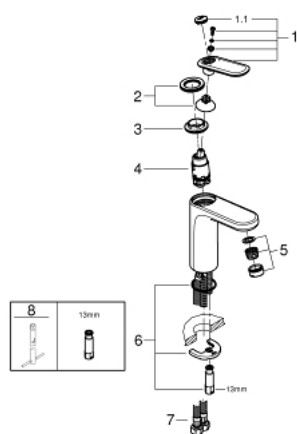

## 23 065 000 VERIS BATERIE LAVOAR MONOCOMANDĂ 1/2" MĂRIMEA M

### DESCRIEREA PRODUSULUI

- Colour: cromat
- instalare pe o singură gaură
- cartuş ceramic de 28 mm cu GROHE SilkMove
- suprafață GROHE LongLife
- sistem rapid de instalare
- aerator cu tehnologie SpeedClean
- fără tijă de ridicare și fără garnitură de scurgere
- racorduri flexibile de conectare la apă

### PIESE DE SCHIMB , mai 2010 – now

- 1: Braț (Spare part-nr. 46661000)
- 1.1: Capac de acoperire (Spare part-nr. 46672000)
- 2: capac (Spare part-nr. 46662000)
- 3: inel (Spare part-nr. 64571000)
- 4: Cartuș (Spare part-nr. 46580000)
- 5: Aerator (Spare part-nr. 13929000)
- 6: Ansamblu de fixare a tijei nefiletate (Spare part-nr. 46671000)
- 7: Furtun de legătură (Spare part-nr. 46255000)
- 8: Cheie pentru montare (Spare part-nr. 19017000)\*