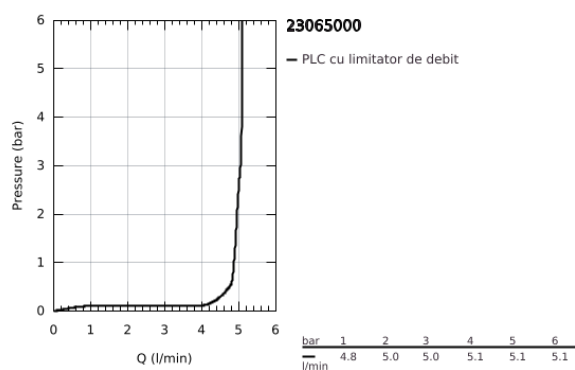

## 23 065 000 VERIS BATERIE LAVOAR MONOCOMANDĂ 1/2" MĂRIMEA M

### DESCRIEREA PRODUSULUI

- Colour: cromat
- instalare pe o singură gaură
- cartuş ceramic de 28 mm cu GROHE SilkMove
- suprafață GROHE LongLife
- sistem rapid de instalare
- aerator cu tehnologie SpeedClean
- fără tijă de ridicare și fără garnitură de scurgere
- racorduri flexibile de conectare la apă