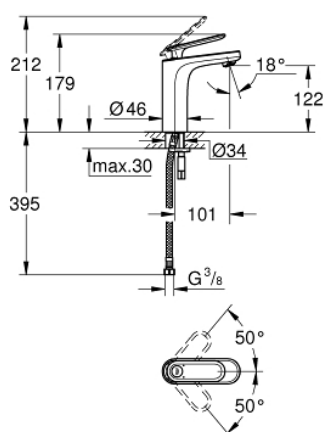

## 23 065 000 VERIS BATERIE LAVOAR MONOCOMANDĂ 1/2" MĂRIMEA M

### DESCRIEREA PRODUSULUI

- Colour: cromat
- instalare pe o singură gaură
- cartuş ceramic de 28 mm cu GROHE SilkMove
- suprafață GROHE LongLife
- sistem rapid de instalare
- aerator cu tehnologie SpeedClean
- fără tijă de ridicare și fără garnitură de scurgere
- racorduri flexibile de conectare la apă

### PIESE DE SCHIMB , mai 2010 – now

- 1: Braț (Spare part-nr. 46661000)
- 1.1: Capac de acoperire (Spare part-nr. 46672000)
- 2: capac (Spare part-nr. 46662000)
- 3: inel (Spare part-nr. 64571000)
- 4: Cartuș (Spare part-nr. 46580000)
- 5: Aerator (Spare part-nr. 13929000)
- 6: Ansamblu de fixare a tijei nefiletate (Spare part-nr. 46671000)
- 7: Furtun de legătură (Spare part-nr. 46255000)
- 8: Cheie pentru montare (Spare part-nr. 19017000)\*