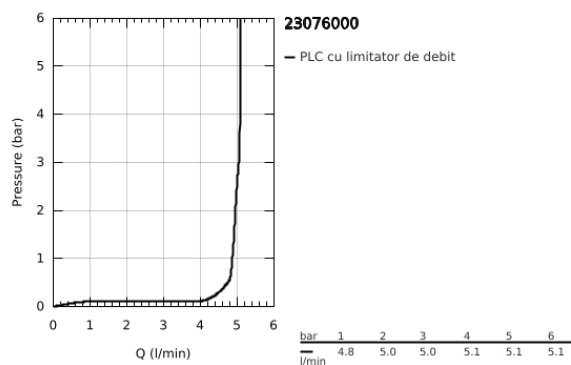

## 23 076 000 ALLURE BATERIE LAVOAR MONOCOMANDĂ 1/2" MĂRIMEA L

### DESCRIEREA PRODUSULUI

- Colour: cromat
- instalare pe o singură gaură
- cartuş ceramic de 28 mm cu GROHE SilkMove
- suprafaţă GROHE LongLife
- 6 l/min limitator de debit
- sistem rapid de instalare
- aerator
- pipă tip U
- fără tijă de ridicare și fără garnitură de scurgere
- racorduri flexibile de conectare la apă