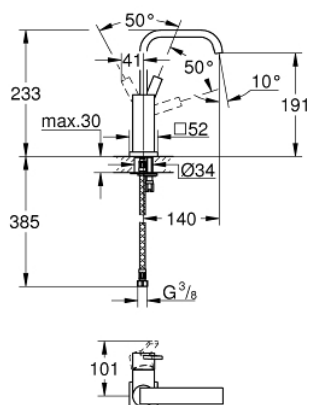

## 23 076 000 ALLURE BATERIE LAVOAR MONOCOMANDĂ 1/2" MĂRIMEA L

### DESCRIEREA PRODUSULUI

- Colour: cromat
- instalare pe o singură gaură
- cartuş ceramic de 28 mm cu GROHE SilkMove
- suprafaţă GROHE LongLife
- 6 l/min limitator de debit
- sistem rapid de instalare
- aerator
- pipă tip U
- fără tijă de ridicare și fără garnitură de scurgere
- racorduri flexibile de conectare la apă

### PIESE DE SCHIMB , august 2016 – now

- 1: Brat (Spare part-nr. 46610000)
  - 2: capac (Spare part-nr. 46581000)
  - 3: inel de fixare (Spare part-nr. 07419000)
  - 4: Cartuş (Spare part-nr. 46580000)
  - 5: Ansamblu de fixare a tijei nefiletate (Spare part-nr. 46671000)
  - 6: Aerator (Spare part-nr. 13220000)
  - 7: Furtun de legătură (Spare part-nr. 46255000)
  - 8: Cheie pentru montare (Spare part-nr. 19017000)\*
- \* Optional accessories