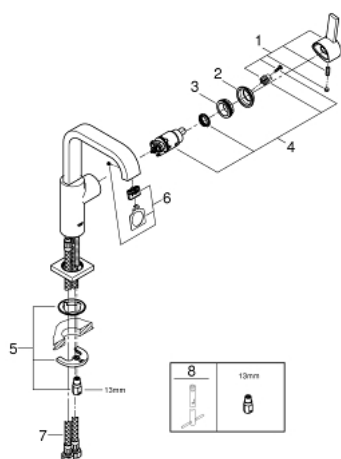

## 23 076 000 ALLURE BATERIE LAVOAR MONOCOMANDĂ 1/2" MĂRIMEA L

### DESCRIEREA PRODUSULUI

- Colour: cromat
- instalare pe o singură gaură
- cartuş ceramic de 28 mm cu GROHE SilkMove
- suprafaţă GROHE LongLife
- 6 l/min limitator de debit
- sistem rapid de instalare
- aerator
- pipă tip U
- fără tijă de ridicare și fără garnitură de scurgere
- racorduri flexibile de conectare la apă

### PIESE DE SCHIMB , august 2016 – now

- 1: Brat (Spare part-nr. 46610000)
  - 2: capac (Spare part-nr. 46581000)
  - 3: inel de fixare (Spare part-nr. 07419000)
  - 4: Cartuş (Spare part-nr. 46580000)
  - 5: Ansamblu de fixare a tijei nefiletate (Spare part-nr. 46671000)
  - 6: Aerator (Spare part-nr. 13220000)
  - 7: Furtun de legătură (Spare part-nr. 46255000)
  - 8: Cheie pentru montare (Spare part-nr. 19017000)\*
- \* Optional accessories