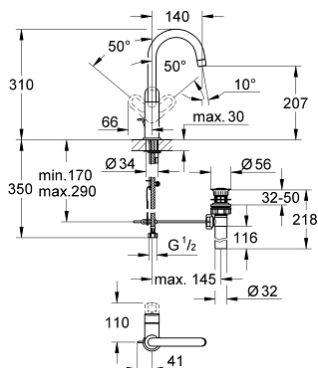

## 23 091 000 BAULOOP BATERIE LAVOAR MONOCOMANDĂ 1/2"

### DESCRIEREA PRODUSULUI

- Colour: cromat
- instalare pe o singură gaură
- mâner din metal
- cartuş ceramic de 28 mm GROHE SmoothControl
- suprafață GROHE LongLife
- pipă tubulară pivotantă
- aerator
- set evacuare cu tijă
- racorduri flexibile de conectare la apă
- sistem rapid de instalare

## 23 091 000 BAULOOB BATERIE LAVOAR MONOCOMANDĂ 1/2"