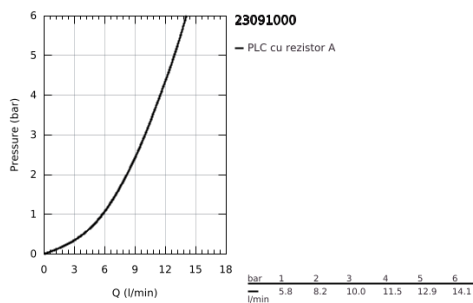

## 23 091 000 BAULOOP BATERIE LAVOAR MONOCOMANDĂ 1/2"

### DESCRIEREA PRODUSULUI

- Colour: cromat
- instalare pe o singură gaură
- mâner din metal
- cartuş ceramic de 28 mm GROHE SmoothControl
- suprafață GROHE LongLife
- pipă tubulară pivotantă
- aerator
- set evacuare cu tijă
- racorduri flexibile de conectare la apă
- sistem rapid de instalare