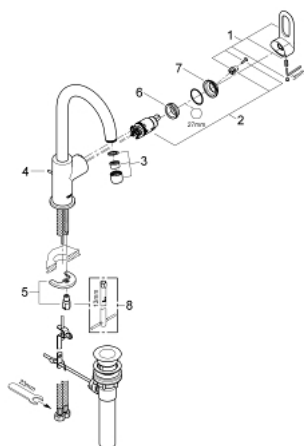

## 23 091 000 BAULOOP BATERIE LAVOAR MONOCOMANDĂ 1/2"

### DESCRIEREA PRODUSULUI

- Colour: cromat
- instalare pe o singură gaură
- mâner din metal
- cartuş ceramic de 28 mm GROHE SmoothControl
- suprafață GROHE LongLife
- pipă tubulară pivotantă
- aerator
- set evacuare cu tijă
- racorduri flexibile de conectare la apă
- sistem rapid de instalare

## 23 091 000 BAULOOB BATERIE LAVOAR MONOCOMANDĂ 1/2"

### PIESE DE SCHIMB , mai 2012 – now

- 1: Brat (Spare part-nr. 46779000)
- 2: Cartuş (Spare part-nr. 46580000)
- 3: Aerator (Spare part-nr. 13928000)
- 4: Tijă verticală (Spare part-nr. 46739000)
- 5: Ansamblu de fixare a tijei nefiletate (Spare part-nr. 46249000)
- 6: inel de fixare (Spare part-nr. 07419000)
- 7: capac (Spare part-nr. 46581000)
- 8: Cheie pentru montare (Spare part-nr. 19017000)\*