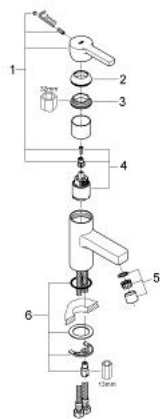

23 106 000 LINEARE BATERIE LAVOAR MONOCOMANDĂ 1/2" ; MĂRIMEA S

DESCRIEREA PRODUSULUI

- Colour: cromat
- instalare pe o singură gaură
- cartuş ceramic de 35 mm cu GROHE SilkMove
- limitator de debit reglabil
- suprafață GROHE LongLife
- sistem rapid de instalare
- aerator
- corp fără orificiu tijă set de evacuare
- racorduri flexibile de conectare la apă
- presiunea minimă recomandată 1.0 bar

23 106 000 LINEARE BATERIE LAVOAR MONOCOMANDĂ 1/2" ; MĂRIMEA S

PIESE DE SCHIMB , iulie 2010 – now

- 1: Braț (Spare part-nr. 46582000)
- 2: capac (Spare part-nr. 46116000)
- 3: inel (Spare part-nr. 04456000)
- 4: Cartuș (Spare part-nr. 46374000)
- 5: Aerator (Spare part-nr. 06574000)
- 6: Ansamblu de fixare a tijei nefiletate (Spare part-nr. 46249000)