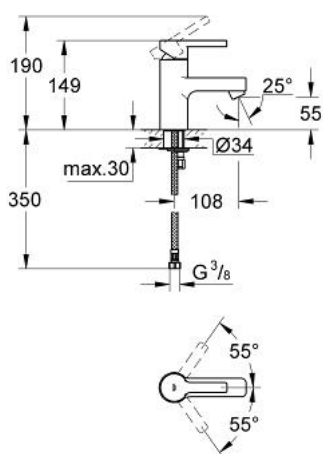

23 106 000 LINEARE BATERIE LAVOAR MONOCOMANDĂ 1/2" ; MĂRIMEA S

DESCRIEREA PRODUSULUI

- Colour: cromat
- instalare pe o singură gaură
- cartuş ceramic de 35 mm cu GROHE SilkMove
- limitator de debit reglabil
- suprafață GROHE LongLife
- sistem rapid de instalare
- aerator
- corp fără orificiu tijă set de evacuare
- racorduri flexibile de conectare la apă
- presiunea minimă recomandată 1.0 bar

23 106 000 LINEARE BATERIE LAVOAR MONOCOMANDĂ 1/2" ; MĂRIMEA S

PIESE DE SCHIMB , iulie 2010 – now

- 1: Braț (Spare part-nr. 46582000)
- 2: capac (Spare part-nr. 46116000)
- 3: inel (Spare part-nr. 04456000)
- 4: Cartuș (Spare part-nr. 46374000)
- 5: Aerator (Spare part-nr. 06574000)
- 6: Ansamblu de fixare a tijei nefiletate (Spare part-nr. 46249000)