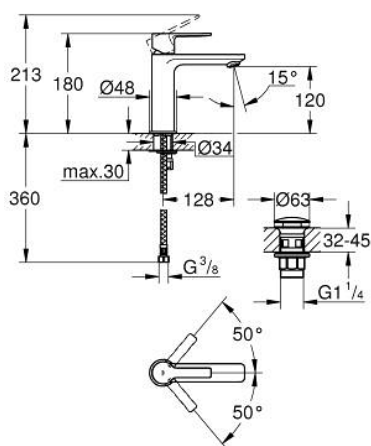

23 106 001 LINEARE BATERIE LAVOAR MONOCOMANDĂ 1/2" & QUOT; MĂRIMEA S

DESCRIEREA PRODUSULUI

- Colour: cromat
- instalare pe o singură gaură
- mâner din metal
- cartuş ceramic de 28 mm cu GROHE SilkMove
- cu limitator de temperatură
- suprafață GROHE LongLife
- GROHE EcoJoy tehnologie pentru reducerea consumului de apă
- maximum flow rate (at 3 bar): 5 l/min
- aerator cu tehnologie SpeedClean
- sistem de instalare GROHE FastFixation Plus
- corp fără perforație pentru tijă, cu set de evacuare push-open 1 1/4"
- racorduri flexibile de conectare la apă

23 106 001 LINEARE BATERIE LAVOAR MONOCOMANDĂ 1/2" " MĂRIMEA S

PIESE DE SCHIMB , iulie 2016 – now

- 1: Braț (Spare part-nr. 46980000)
 - 2: capac (Spare part-nr. 46581000)
 - 3: inel de fixare (Spare part-nr. 07419000)
 - 4: Cartuș (Spare part-nr. 46580000)
 - 5: Aerator (Spare part-nr. 48159000)
 - 6: Ansamblu de fixare a tijei nefiletate (Spare part-nr. 46645000)
 - 7: Garnitură de evacuare (Spare part-nr. 65807000)
 - 8: Cheie pentru montare (Spare part-nr. 19017000)*
- * Optional accessories