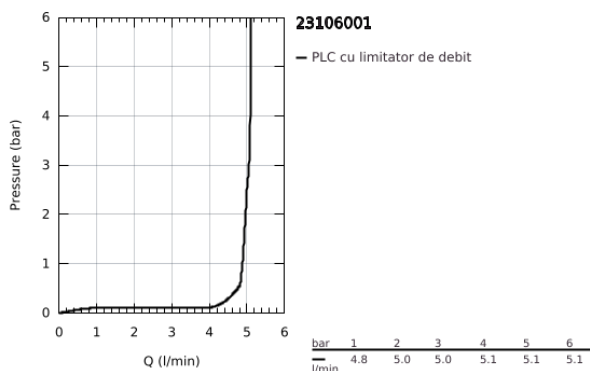

23 106 001 LINEARE BATERIE LAVOAR MONOCOMANDĂ 1/2" & QUOT; MĂRIMEA S

DESCRIEREA PRODUSULUI

- Colour: cromat
- instalare pe o singură gaură
- mâner din metal
- cartuş ceramic de 28 mm cu GROHE SilkMove
- cu limitator de temperatură
- suprafață GROHE LongLife
- GROHE EcoJoy tehnologie pentru reducerea consumului de apă
- maximum flow rate (at 3 bar): 5 l/min
- aerator cu tehnologie SpeedClean
- sistem de instalare GROHE FastFixation Plus
- corp fără perforație pentru tijă, cu set de evacuare push-open 1 1/4"
- racorduri flexibile de conectare la apă

23 106 001 LINEARE BATERIE LAVOAR MONOCOMANDĂ 1/2" " MĂRIMEA S

PIESE DE SCHIMB , iulie 2016 – now

- 1: Braț (Spare part-nr. 46980000)
 - 2: capac (Spare part-nr. 46581000)
 - 3: inel de fixare (Spare part-nr. 07419000)
 - 4: Cartuș (Spare part-nr. 46580000)
 - 5: Aerator (Spare part-nr. 48159000)
 - 6: Ansamblu de fixare a tijei nefiletate (Spare part-nr. 46645000)
 - 7: Garnitură de evacuare (Spare part-nr. 65807000)
 - 8: Cheie pentru montare (Spare part-nr. 19017000)*
- * Optional accessories