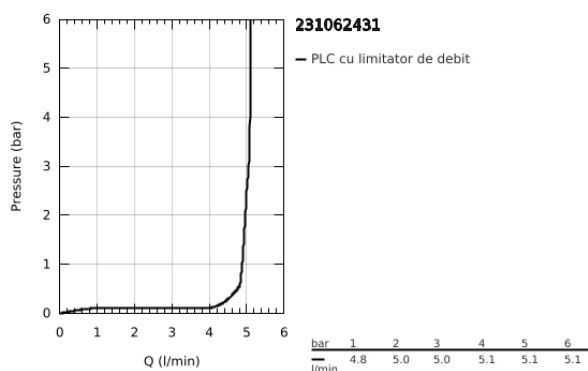

## 23 106 243 1 LINEARE BATERIE LAVOAR MONOCOMANDĂ 1"2" & QUOT; MĂRIMEA S

### DESCRIEREA PRODUSULUI

- Colour: matte black
- instalare pe o singură gaură
- mâner din metal
- cartuş ceramic de 28 mm cu GROHE SilkMove
- cu limitator de temperatură
- GROHE EcoJoy tehnologie pentru reducerea consumului de apă
- maximum flow rate (at 3 bar): 5 l/min
- aerator cu tehnologie SpeedClean
- sistem de instalare GROHE FastFixation Plus
- corp fără perforație pentru tijă, cu set de evacuare push-open 1 1/4"
- racorduri flexibile de conectare la apă

## 23 106 243 1 LINEARE BATERIE LAVOAR MONOCOMANDĂ 1/2" &quot; ; MĂRIMEA S