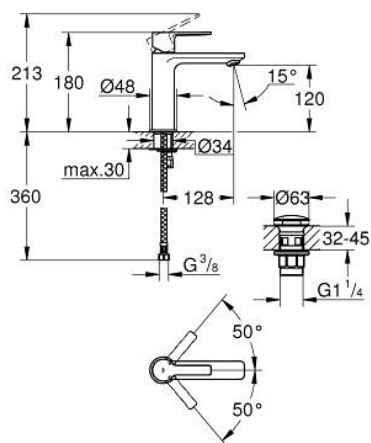

## 23 106 243 1 LINEARE BATERIE LAVOAR MONOCOMANDĂ 1"2" & QUOT; MĂRIMEA S

### DESCRIEREA PRODUSULUI

- Colour: matte black
- instalare pe o singură gaură
- mâner din metal
- cartuş ceramic de 28 mm cu GROHE SilkMove
- cu limitator de temperatură
- GROHE EcoJoy tehnologie pentru reducerea consumului de apă
- maximum flow rate (at 3 bar): 5 l/min
- aerator cu tehnologie SpeedClean
- sistem de instalare GROHE FastFixation Plus
- corp fără perforație pentru tijă, cu set de evacuare push-open 1 1/4"
- racorduri flexibile de conectare la apă

## 23 106 243 1 LINEARE BATERIE LAVOAR MONOCOMANDĂ 1/2" &quot; ; MĂRIMEA S

### PIESE DE SCHIMB , mai 2024 – now

- 1: lever (Spare part-nr. 469802430)
  - 2: capac (Spare part-nr. 465812430)
  - 3: inel de fixare (Spare part-nr. 07419000)
  - 4: Cartuş (Spare part-nr. 46580000)
  - 5: Aerator (Spare part-nr. 481592430)
  - 6: Ansamblu de fixare a tijei nefiletate (Spare part-nr. 46645000)
  - 7: Waste set with push-open plug (Spare part-nr. 658072430)
  - 8: Cheie pentru montare (Spare part-nr. 19017000)\*
- \* Optional accessories