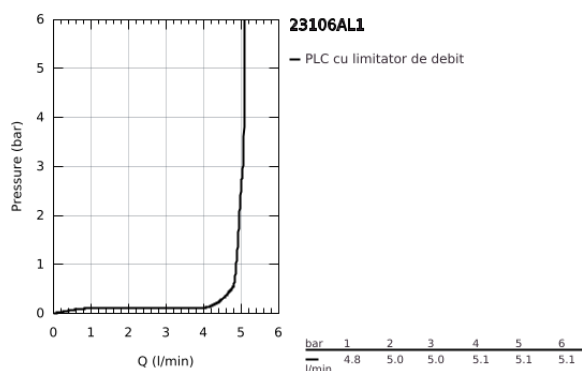

## 23 106 AL1 LINEARE BATERIE LAVOAR MONOCOMANDĂ 1/2" ; MĂRIMEA S

### DESCRIEREA PRODUSULUI

- Colour: brushed hard graphite
- instalare pe o singură gaură
- mâner din metal
- cartuş ceramic de 28 mm cu GROHE SilkMove
- cu limitator de temperatură
- finisaj GROHE LongLife
- GROHE EcoJoy tehnologie pentru reducerea consumului de apă
- maximum flow rate (at 3 bar): 5 l/min
- aerator cu tehnologie SpeedClean
- sistem de instalare GROHE FastFixation Plus
- corp fără perforație pentru tijă, cu set de evacuare push-open 1 1/4"
- racorduri flexibile de conectare la apă