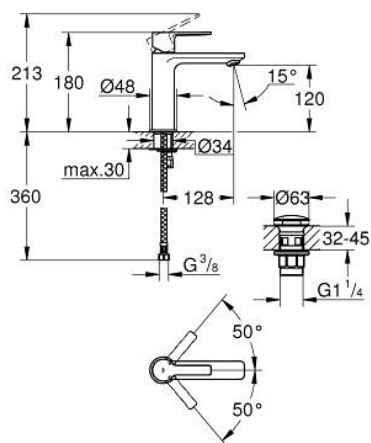

## 23 106 AL1 LINEARE BATERIE LAVOAR MONOCOMANDĂ 1/2" ; MĂRIMEA S

### DESCRIEREA PRODUSULUI

- Colour: brushed hard graphite
- instalare pe o singură gaură
- mâner din metal
- cartuş ceramic de 28 mm cu GROHE SilkMove
- cu limitator de temperatură
- finisaj GROHE LongLife
- GROHE EcoJoy tehnologie pentru reducerea consumului de apă
- maximum flow rate (at 3 bar): 5 l/min
- aerator cu tehnologie SpeedClean
- sistem de instalare GROHE FastFixation Plus
- corp fără perforație pentru tijă, cu set de evacuare push-open 1 1/4"
- racorduri flexibile de conectare la apă

## 23 106 AL1 LINEARE BATERIE LAVOAR MONOCOMANDĂ 1/2" &quot; MĂRIMEA S

### PIESE DE SCHIMB , martie 2019 – now

- 1: Braț (Spare part-nr. 46980AL0)
  - 2: capac (Spare part-nr. 46581AL0)
  - 3: inel de fixare (Spare part-nr. 07419000)
  - 4: Cartuș (Spare part-nr. 46580000)
  - 5: Aerator (Spare part-nr. 48159AL0)
  - 6: Ansamblu de fixare a tijei nefiletate (Spare part-nr. 46645000)
  - 7: Garnitură de evacuare (Spare part-nr. 65807AL0)
  - 8: Cheie pentru montare (Spare part-nr. 19017000)\*
- \* Optional accessories