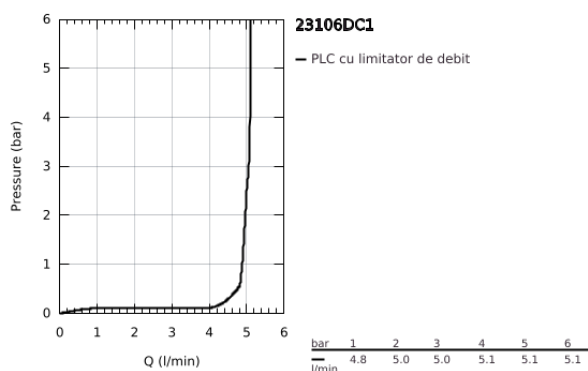

23 106 DC1 LINEARE BATERIE LAVOAR MONOCOMANDĂ 1/2" MĂRIMEA S

DESCRIEREA PRODUSULUI

- Colour: supersteel
- instalare pe o singură gaură
- mâner din metal
- cartuş ceramic de 28 mm cu GROHE SilkMove
- cu limitator de temperatură
- finisaj GROHE LongLife
- GROHE EcoJoy tehnologie pentru reducerea consumului de apă
- maximum flow rate (at 3 bar): 5 l/min
- aerator cu tehnologie SpeedClean
- sistem de instalare GROHE FastFixation Plus
- corp fără perforație pentru tijă, cu set de evacuare push-open 1 1/4"
- racorduri flexibile de conectare la apă

23 106 DC1 LINEARE BATERIE LAVOAR MONOCOMANDĂ 1/2" MĂRIMEA S

PIESE DE SCHIMB , septembrie 2016 – now

- 1: Brat (Spare part-nr. 46980DC0)
 - 2: capac (Spare part-nr. 46581DC0)
 - 3: inel de fixare (Spare part-nr. 07419000)
 - 4: Cartuş (Spare part-nr. 46580000)
 - 5: Aerator (Spare part-nr. 48159DC0)
 - 6: Ansamblu de fixare a tijei nefiletate (Spare part-nr. 46645000)
 - 7: Waste set with push-open plug (Spare part-nr. 65807DC0)
 - 8: Cheie pentru montare (Spare part-nr. 19017000)*
- * Optional accessories