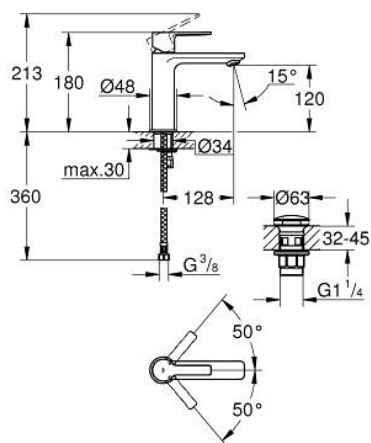

23 106 DC1 LINEARE BATERIE LAVOAR MONOCOMANDĂ 1/2" MĂRIMEA S

DESCRIEREA PRODUSULUI

- Colour: supersteel
- instalare pe o singură gaură
- mâner din metal
- cartuş ceramic de 28 mm cu GROHE SilkMove
- cu limitator de temperatură
- finisaj GROHE LongLife
- GROHE EcoJoy tehnologie pentru reducerea consumului de apă
- maximum flow rate (at 3 bar): 5 l/min
- aerator cu tehnologie SpeedClean
- sistem de instalare GROHE FastFixation Plus
- corp fără perforație pentru tijă, cu set de evacuare push-open 1 1/4"
- racorduri flexibile de conectare la apă

23 106 DC1 LINEARE BATERIE LAVOAR MONOCOMANDĂ 1/2" MĂRIMEA S

PIESE DE SCHIMB , septembrie 2016 – now

- 1: Brat (Spare part-nr. 46980DC0)
 - 2: capac (Spare part-nr. 46581DC0)
 - 3: inel de fixare (Spare part-nr. 07419000)
 - 4: Cartuş (Spare part-nr. 46580000)
 - 5: Aerator (Spare part-nr. 48159DC0)
 - 6: Ansamblu de fixare a tijei nefiletate (Spare part-nr. 46645000)
 - 7: Waste set with push-open plug (Spare part-nr. 65807DC0)
 - 8: Cheie pentru montare (Spare part-nr. 19017000)*
- * Optional accessories