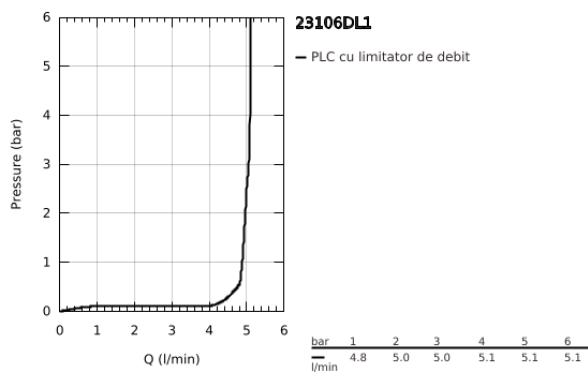

## 23 106 DL1 LINEARE BATERIE LAVOAR MONOCOMANDĂ 1/2" ; MĂRIMEA S

### DESCRIEREA PRODUSULUI

- Colour: brushed warm sunset
- instalare pe o singură gaură
- mâner din metal
- cartuş ceramic de 28 mm cu GROHE SilkMove
- cu limitator de temperatură
- finisaj GROHE LongLife
- GROHE EcoJoy tehnologie pentru reducerea consumului de apă
- maximum flow rate (at 3 bar): 5 l/min
- aerator cu tehnologie SpeedClean
- sistem de instalare GROHE FastFixation Plus
- corp fără perforație pentru tijă, cu set de evacuare push-open 1 1/4"
- racorduri flexibile de conectare la apă

## 23 106 DL1 LINEARE BATERIE LAVOAR MONOCOMANDĂ 1/2" &quot; MĂRIMEA S