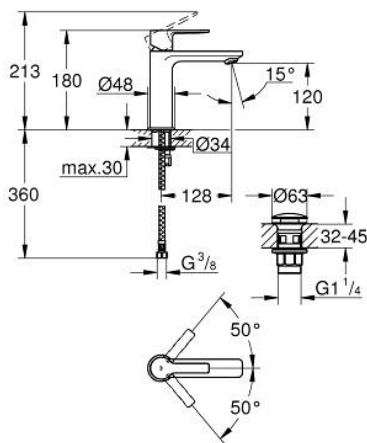

## 23 106 DL1 LINEARE BATERIE LAVOAR MONOCOMANDĂ 1/2" ; MĂRIMEA S

### DESCRIEREA PRODUSULUI

- Colour: brushed warm sunset
- instalare pe o singură gaură
- mâner din metal
- cartuş ceramic de 28 mm cu GROHE SilkMove
- cu limitator de temperatură
- finisaj GROHE LongLife
- GROHE EcoJoy tehnologie pentru reducerea consumului de apă
- maximum flow rate (at 3 bar): 5 l/min
- aerator cu tehnologie SpeedClean
- sistem de instalare GROHE FastFixation Plus
- corp fără perforație pentru tijă, cu set de evacuare push-open 1 1/4"
- racorduri flexibile de conectare la apă

## 23 106 DL1 LINEARE BATERIE LAVOAR MONOCOMANDĂ 1/2" &quot; MĂRIMEA S

### PIESE DE SCHIMB , noiembrie 2024 – now

- 1: lever (Spare part-nr. 46980DL0)
  - 2: capac (Spare part-nr. 46581DL0)
  - 3: inel de fixare (Spare part-nr. 07419000)
  - 4: Cartuş (Spare part-nr. 46580000)
  - 5: flow control (Spare part-nr. 48159DL0)
  - 6: Ansamblu de fixare a tijei nefiletate (Spare part-nr. 46645000)
  - 7: Waste set with push-open plug (Spare part-nr. 65807DL0)
  - 8: Cheie pentru montare (Spare part-nr. 19017000)\*
- \* Optional accessories