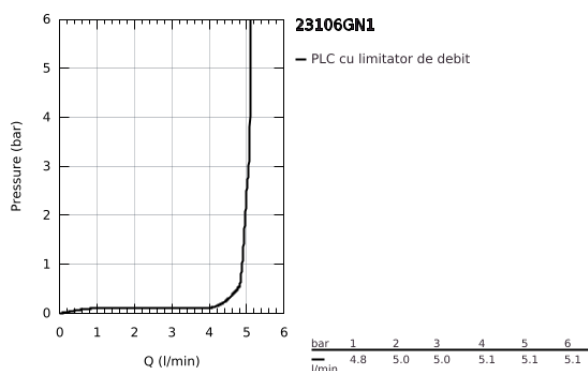

## 23 106 GN1 LINEARE BATERIE LAVOAR MONOCOMANDĂ 1/2" &quot; MĂRIMEA S

### DESCRIEREA PRODUSULUI

- Colour: brushed cool sunrise
- instalare pe o singură gaură
- mâner din metal
- cartuş ceramic de 28 mm cu GROHE SilkMove
- cu limitator de temperatură
- finisaj GROHE LongLife
- GROHE EcoJoy tehnologie pentru reducerea consumului de apă
- maximum flow rate (at 3 bar): 5 l/min
- aerator cu tehnologie SpeedClean
- sistem de instalare GROHE FastFixation Plus
- corp fără perforație pentru tijă, cu set de evacuare push-open 1 1/4"
- racorduri flexibile de conectare la apă