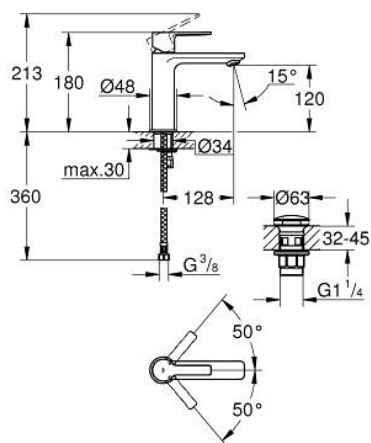

## 23 106 GN1 LINEARE BATERIE LAVOAR MONOCOMANDĂ 1/2" &quot; MĂRIMEA S

### DESCRIEREA PRODUSULUI

- Colour: brushed cool sunrise
- instalare pe o singură gaură
- mâner din metal
- cartuş ceramic de 28 mm cu GROHE SilkMove
- cu limitator de temperatură
- finisaj GROHE LongLife
- GROHE EcoJoy tehnologie pentru reducerea consumului de apă
- maximum flow rate (at 3 bar): 5 l/min
- aerator cu tehnologie SpeedClean
- sistem de instalare GROHE FastFixation Plus
- corp fără perforație pentru tijă, cu set de evacuare push-open 1 1/4"
- racorduri flexibile de conectare la apă

### PIESE DE SCHIMB , noiembrie 2024 – now

- 1: lever (Spare part-nr. 46980GN0)
  - 2: capac (Spare part-nr. 46581GN0)
  - 3: inel de fixare (Spare part-nr. 07419000)
  - 4: Cartuş (Spare part-nr. 46580000)
  - 5: flow control (Spare part-nr. 48159GN0)
  - 6: Ansamblu de fixare a tijei nefiletate (Spare part-nr. 46645000)
  - 7: Waste set with push-open plug (Spare part-nr. 65807GN0)
  - 8: Cheie pentru montare (Spare part-nr. 19017000)\*
- \* Optional accessories