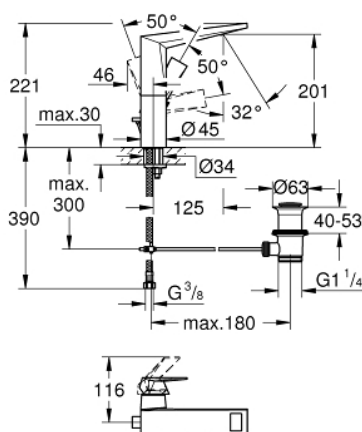

23 109 000 ALLURE BRILLIANT BATERIE LAVOAR MONOCOMANDĂ 1/2" MĂRIMEA L

DESCRIEREA PRODUSULUI

- Colour: cromat
- instalare pe o singură gaură
- cartuş ceramic de 28 mm cu GROHE SilkMove
- limitator temperatură
- suprafață GROHE LongLife
- 5.0 l/min. limitator de debit
- sistem de instalare GROHE FastFixation
- pipă cu aerator integrat
- set evacuare cu tijă
- racorduri flexibile de conectare la apă
- presiunea minimă recomandată 1.0 bar

23 109 000 ALLURE BRILLIANT BATERIE LAVOAR MONOCOMANDĂ 1/2" MĂRIMEA L

PIESE DE SCHIMB , decembrie 2019 – now

- 1: Braț (Spare part-nr. 46792000)
- 2: inel de fixare (Spare part-nr. 07419000)
- 3: Cartuș (Spare part-nr. 46963000)
- 4: capac (Spare part-nr. 46581000)
- 5: Race (Spare part-nr. 46794000)
- 6: Tijă verticală (Spare part-nr. 46787000)
- 7: Ansamblu de fixare a tijeii nefiletate (Spare part-nr. 48384000)
- 8: Set de scurgere 1 1/4" (Spare part-nr. 28910000)
- 8.1: Fișa de conectare (Spare part-nr. 07182000)
- 8.2: Tijă cu bilă (Spare part-nr. 07052000)
- 9: Tijă cu bilă (Spare part-nr. 07341000)*