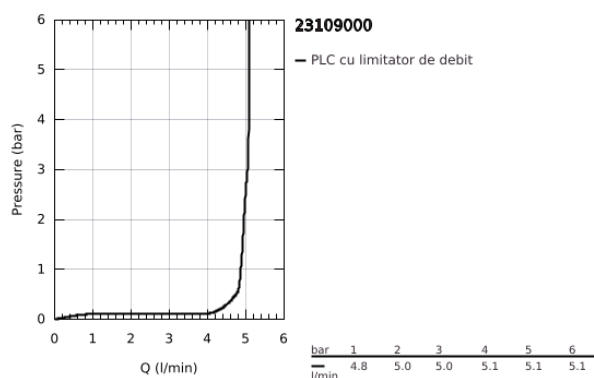

23 109 000 ALLURE BRILLIANT BATERIE LAVOAR MONOCOMANDĂ 1/2" MĂRIMEA L

DESCRIEREA PRODUSULUI

- Colour: cromat
- instalare pe o singură gaură
- cartuş ceramic de 28 mm cu GROHE SilkMove
- limitator temperatură
- suprafață GROHE LongLife
- 5.0 l/min. limitator de debit
- sistem de instalare GROHE FastFixation
- pipă cu aerator integrat
- set evacuare cu tijă
- racorduri flexibile de conectare la apă
- presiunea minimă recomandată 1.0 bar

23 109 000 ALLURE BRILLIANT BATERIE LAVOAR MONOCOMANDĂ 1/2" MĂRIMEA L

PIESE DE SCHIMB , decembrie 2019 – now

- 1: Braț (Spare part-nr. 46792000)
- 2: inel de fixare (Spare part-nr. 07419000)
- 3: Cartuș (Spare part-nr. 46963000)
- 4: capac (Spare part-nr. 46581000)
- 5: Race (Spare part-nr. 46794000)
- 6: Tijă verticală (Spare part-nr. 46787000)
- 7: Ansamblu de fixare a tijeii nefiletate (Spare part-nr. 48384000)
- 8: Set de scurgere 1 1/4" (Spare part-nr. 28910000)
- 8.1: Fișa de conectare (Spare part-nr. 07182000)
- 8.2: Tijă cu bilă (Spare part-nr. 07052000)
- 9: Tijă cu bilă (Spare part-nr. 07341000)*