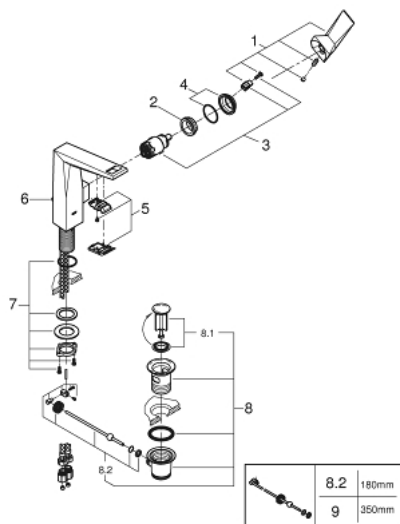

23 109 000 ALLURE BRILLIANT BATERIE LAVOAR MONOCOMANDĂ 1/2" MĂRIMEA L

DESCRIEREA PRODUSULUI

- Colour: cromat
- instalare pe o singură gaură
- cartuş ceramic de 28 mm cu GROHE SilkMove
- limitator temperatură
- suprafață GROHE LongLife
- 5.0 l/min. limitator de debit
- sistem de instalare GROHE FastFixation
- pipă cu aerator integrat
- set evacuare cu tijă
- racorduri flexibile de conectare la apă
- presiunea minimă recomandată 1.0 bar

23 109 000 ALLURE BRILLIANT BATERIE LAVOAR MONOCOMANDĂ 1/2" MĂRIMEA L

PIESE DE SCHIMB , decembrie 2019 – now

- 1: Braț (Spare part-nr. 46792000)
- 2: inel de fixare (Spare part-nr. 07419000)
- 3: Cartuș (Spare part-nr. 46963000)
- 4: capac (Spare part-nr. 46581000)
- 5: Race (Spare part-nr. 46794000)
- 6: Tijă verticală (Spare part-nr. 46787000)
- 7: Ansamblu de fixare a tijeii nefiletate (Spare part-nr. 48384000)
- 8: Set de scurgere 1 1/4" (Spare part-nr. 28910000)
- 8.1: Fișa de conectare (Spare part-nr. 07182000)
- 8.2: Tijă cu bilă (Spare part-nr. 07052000)
- 9: Tijă cu bilă (Spare part-nr. 07341000)*