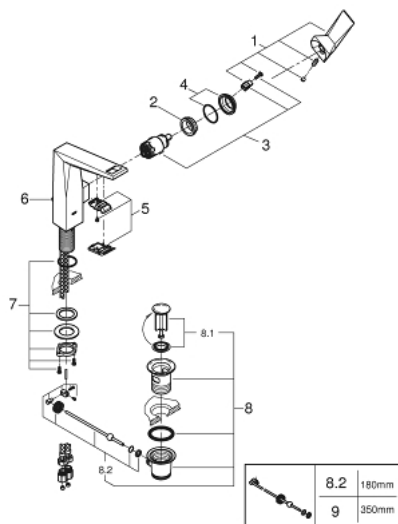

23 109 AL0 ALLURE BRILLIANT BATERIE LAVOAR MONOCOMANDĂ 1/2" MĂRIMEA L

DESCRIEREA PRODUSULUI

- Colour: brushed hard graphite
- instalare pe o singură gaură
- cartuş ceramic de 28 mm cu GROHE SilkMove
- limitator temperatură
- suprafață GROHE LongLife
- 5.0 l/min. limitator de debit
- sistem de instalare GROHE FastFixation
- pipă cu aerator integrat
- set evacuare cu tijă
- racorduri flexibile de conectare la apă
- presiunea minimă recomandată 1.0 bar

23 109 AL0 ALLURE BRILLIANT BATERIE LAVOAR MONOCOMANDĂ 1/2" MĂRIMEA L

PIESE DE SCHIMB , decembrie 2019 – now

- 1: Braț (Spare part-nr. 46792AL0)
- 2: inel de fixare (Spare part-nr. 07419000)
- 3: Cartuș (Spare part-nr. 46963000)
- 4: capac (Spare part-nr. 46581AL0)
- 5: Race (Spare part-nr. 46794AL0)
- 6: Tijă verticală (Spare part-nr. 46787AL0)
- 7: Ansamblu de fixare a tijeii nefiletate (Spare part-nr. 48384000)
- 8: Set de scurgere 1 1/4" (Spare part-nr. 28910AL0)
- 8.1: Fișa de conectare (Spare part-nr. 07182AL0)
- 8.2: Tijă cu bilă (Spare part-nr. 07052000)
- 9: Tijă cu bilă (Spare part-nr. 07341000)*