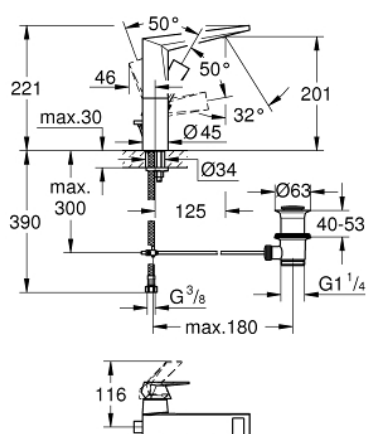

23 109 AL0 ALLURE BRILLIANT BATERIE LAVOAR MONOCOMANDĂ 1/2" MĂRIMEA L

DESCRIEREA PRODUSULUI

- Colour: brushed hard graphite
- instalare pe o singură gaură
- cartuş ceramic de 28 mm cu GROHE SilkMove
- limitator temperatură
- suprafață GROHE LongLife
- 5.0 l/min. limitator de debit
- sistem de instalare GROHE FastFixation
- pipă cu aerator integrat
- set evacuare cu tijă
- racorduri flexibile de conectare la apă
- presiunea minimă recomandată 1.0 bar

23 109 AL0 ALLURE BRILLIANT BATERIE LAVOAR MONOCOMANDĂ 1/2" MĂRIMEA L

PIESE DE SCHIMB , decembrie 2019 – now

- 1: Braț (Spare part-nr. 46792AL0)
- 2: inel de fixare (Spare part-nr. 07419000)
- 3: Cartuș (Spare part-nr. 46963000)
- 4: capac (Spare part-nr. 46581AL0)
- 5: Race (Spare part-nr. 46794AL0)
- 6: Tijă verticală (Spare part-nr. 46787AL0)
- 7: Ansamblu de fixare a tijeii nefiletate (Spare part-nr. 48384000)
- 8: Set de scurgere 1 1/4" (Spare part-nr. 28910AL0)
- 8.1: Fișa de conectare (Spare part-nr. 07182AL0)
- 8.2: Tijă cu bilă (Spare part-nr. 07052000)
- 9: Tijă cu bilă (Spare part-nr. 07341000)*