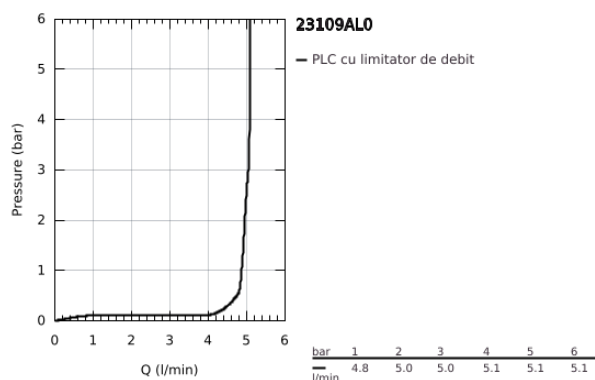

23 109 AL0 ALLURE BRILLIANT BATERIE LAVOAR MONOCOMANDĂ 1/2" MĂRIMEA L

DESCRIEREA PRODUSULUI

- Colour: brushed hard graphite
- instalare pe o singură gaură
- cartuş ceramic de 28 mm cu GROHE SilkMove
- limitator temperatură
- suprafață GROHE LongLife
- 5.0 l/min. limitator de debit
- sistem de instalare GROHE FastFixation
- pipă cu aerator integrat
- set evacuare cu tijă
- racorduri flexibile de conectare la apă
- presiunea minimă recomandată 1.0 bar

23 109 AL0 ALLURE BRILLIANT BATERIE LAVOAR MONOCOMANDĂ 1/2" MĂRIMEA L

PIESE DE SCHIMB , decembrie 2019 – now

- 1: Braț (Spare part-nr. 46792AL0)
- 2: inel de fixare (Spare part-nr. 07419000)
- 3: Cartuș (Spare part-nr. 46963000)
- 4: capac (Spare part-nr. 46581AL0)
- 5: Race (Spare part-nr. 46794AL0)
- 6: Tijă verticală (Spare part-nr. 46787AL0)
- 7: Ansamblu de fixare a tijeii nefiletate (Spare part-nr. 48384000)
- 8: Set de scurgere 1 1/4" (Spare part-nr. 28910AL0)
- 8.1: Fișa de conectare (Spare part-nr. 07182AL0)
- 8.2: Tijă cu bilă (Spare part-nr. 07052000)
- 9: Tijă cu bilă (Spare part-nr. 07341000)*