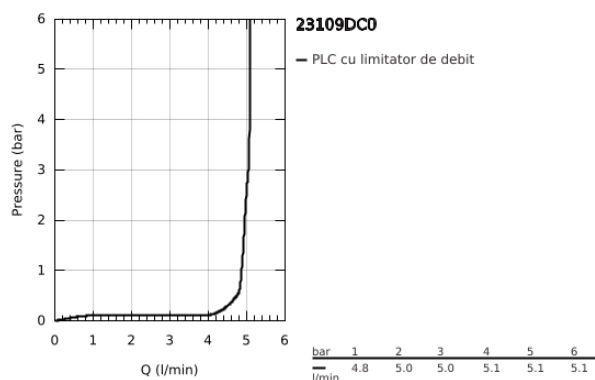

## 23 109 DC0 ALLURE BRILLIANT BATERIE LAVOAR MONOCOMANDĂ 1/2" MĂRIMEA L

### DESCRIEREA PRODUSULUI

- Colour: supersteel
- instalare pe o singură gaură
- cartuş ceramic de 28 mm cu GROHE SilkMove
- limitator temperatură
- suprafață GROHE LongLife
- 5.0 l/min. limitator de debit
- sistem de instalare GROHE FastFixation
- pipă cu aerator integrat
- set evacuare cu tijă
- racorduri flexibile de conectare la apă
- presiunea minimă recomandată 1.0 bar