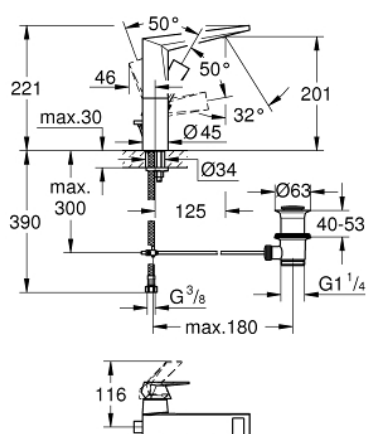

## 23 109 DC0 ALLURE BRILLIANT BATERIE LAVOAR MONOCOMANDĂ 1/2" MĂRIMEA L

### DESCRIEREA PRODUSULUI

- Colour: supersteel
- instalare pe o singură gaură
- cartuş ceramic de 28 mm cu GROHE SilkMove
- limitator temperatură
- suprafață GROHE LongLife
- 5.0 l/min. limitator de debit
- sistem de instalare GROHE FastFixation
- pipă cu aerator integrat
- set evacuare cu tijă
- racorduri flexibile de conectare la apă
- presiunea minimă recomandată 1.0 bar

### PIESE DE SCHIMB , decembrie 2019 – now

- 1: Braț (Spare part-nr. 46792DC0)
- 2: inel de fixare (Spare part-nr. 07419000)
- 3: Cartuș (Spare part-nr. 46963000)
- 4: capac (Spare part-nr. 46581DC0)
- 5: Race (Spare part-nr. 46794DC0)
- 6: Tijă verticală (Spare part-nr. 46787DC0)
- 7: Ansamblu de fixare a tijeii nefiletate (Spare part-nr. 48384000)
- 8: Set de scurgere 1 1/4" (Spare part-nr. 28910DC0)
- 8.1: Fișa de conectare (Spare part-nr. 07182DC0)
- 8.2: Tijă cu bilă (Spare part-nr. 07052000)
- 9: Tijă cu bilă (Spare part-nr. 07341000)\*