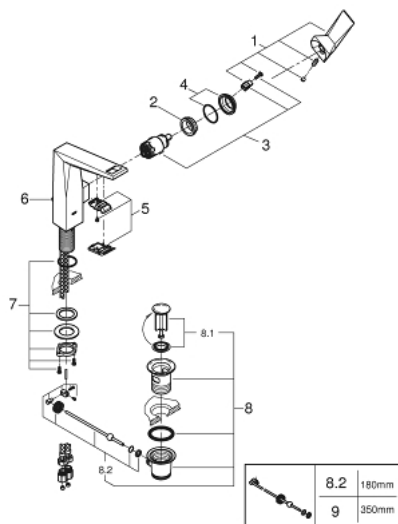

## 23 109 DC0 ALLURE BRILLIANT BATERIE LAVOAR MONOCOMANDĂ 1/2" MĂRIMEA L

### DESCRIEREA PRODUSULUI

- Colour: supersteel
- instalare pe o singură gaură
- cartuş ceramic de 28 mm cu GROHE SilkMove
- limitator temperatură
- suprafață GROHE LongLife
- 5.0 l/min. limitator de debit
- sistem de instalare GROHE FastFixation
- pipă cu aerator integrat
- set evacuare cu tijă
- racorduri flexibile de conectare la apă
- presiunea minimă recomandată 1.0 bar

### PIESE DE SCHIMB , decembrie 2019 – now

- 1: Braț (Spare part-nr. 46792DC0)
- 2: inel de fixare (Spare part-nr. 07419000)
- 3: Cartuș (Spare part-nr. 46963000)
- 4: capac (Spare part-nr. 46581DC0)
- 5: Race (Spare part-nr. 46794DC0)
- 6: Tijă verticală (Spare part-nr. 46787DC0)
- 7: Ansamblu de fixare a tijeii nefiletate (Spare part-nr. 48384000)
- 8: Set de scurgere 1 1/4" (Spare part-nr. 28910DC0)
- 8.1: Fișa de conectare (Spare part-nr. 07182DC0)
- 8.2: Tijă cu bilă (Spare part-nr. 07052000)
- 9: Tijă cu bilă (Spare part-nr. 07341000)\*