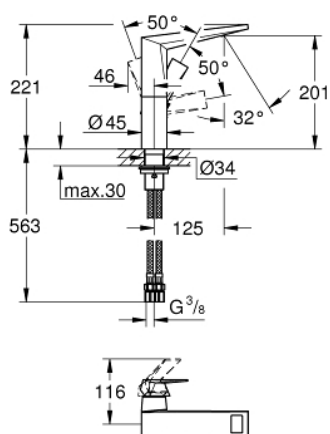

## 23 112 000 ALLURE BRILLIANT BATERIE LAVOAR MONOCOMANDĂ 1/2" MĂRIMEA L

### DESCRIEREA PRODUSULUI

- Colour: cromat
- instalare pe o singură gaură
- cartuş ceramic de 28 mm cu GROHE SilkMove
- limitator temperatură
- suprafață GROHE LongLife
- GROHE EcoJoy 5.0 l/min. limitator de debit
- sistem de instalare GROHE FastFixation
- pipă cu aerator integrat
- corp fără orificiu țijă set de evacuare
- racorduri flexibile de conectare la apă
- presiunea minimă recomandată 1.0 bar

23 112 000 **ALLURE BRILLIANT BATERIE LAVOAR MONOCOMANDĂ 1/2"**  
**MĂRIMEA L**

**PIESE DE SCHIMB** , septembrie 2020 – now

- 1: Brat (Spare part-nr. 46792000)
- 2: Cartuş (Spare part-nr. 46963000)
- 3: inel de fixare (Spare part-nr. 07419000)
- 4: capac (Spare part-nr. 46581000)
- 5: Race (Spare part-nr. 46794000)
- 6: Ansamblu de fixare a tijei nefiletate (Spare part-nr. 48384000)