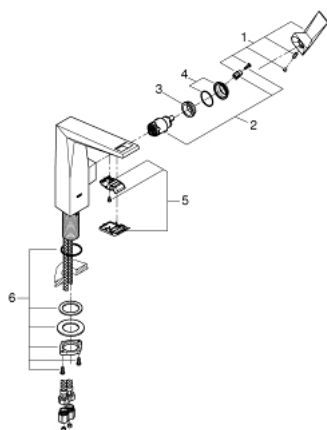

## 23 112 000 ALLURE BRILLIANT BATERIE LAVOAR MONOCOMANDĂ 1/2" MĂRIMEA L

### DESCRIEREA PRODUSULUI

- Colour: cromat
- instalare pe o singură gaură
- cartuş ceramic de 28 mm cu GROHE SilkMove
- limitator temperatură
- suprafață GROHE LongLife
- 5.0 l/min. limitator de debit
- sistem de instalare GROHE FastFixation
- pipă cu aerator integrat
- corp fără orificiu tijă set de evacuare
- racorduri flexibile de conectare la apă
- presiunea minimă recomandată 1.0 bar

23 112 000 **ALLURE BRILLIANT BATERIE LAVOAR MONOCOMANDĂ 1/2"**  
**MĂRIMEA L**

**PIESE DE SCHIMB** , septembrie 2020 – now

- 1: Braț (Spare part-nr. 46792000)
- 2: Cartuș (Spare part-nr. 46963000)
- 3: inel de fixare (Spare part-nr. 07419000)
- 4: capac (Spare part-nr. 46581000)
- 5: Race (Spare part-nr. 46794000)
- 6: Ansamblu de fixare a tijei nefiletate (Spare part-nr. 48384000)