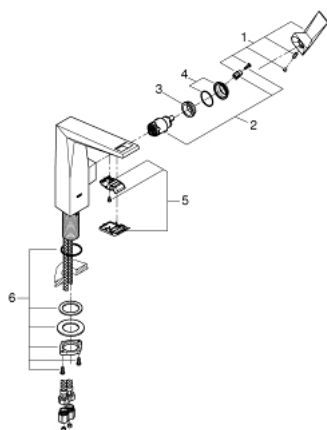

## 23 112 000 ALLURE BRILLIANT BATERIE LAVOAR MONOCOMANDĂ 1/2" MĂRIMEA L

### DESCRIEREA PRODUSULUI

- Colour: cromat
- instalare pe o singură gaură
- cartuş ceramic de 28 mm cu GROHE SilkMove
- limitator temperatură
- suprafață GROHE LongLife
- GROHE EcoJoy 5.0 l/min. limitator de debit
- sistem de instalare GROHE FastFixation
- pipă cu aerator integrat
- corp fără orificiu țijă set de evacuare
- racorduri flexibile de conectare la apă
- presiunea minimă recomandată 1.0 bar

23 112 000 **ALLURE BRILLIANT BATERIE LAVOAR MONOCOMANDĂ 1/2"**  
**MĂRIMEA L**

**PIESE DE SCHIMB** , septembrie 2020 – now

- 1: Brat (Spare part-nr. 46792000)
- 2: Cartuş (Spare part-nr. 46963000)
- 3: inel de fixare (Spare part-nr. 07419000)
- 4: capac (Spare part-nr. 46581000)
- 5: Race (Spare part-nr. 46794000)
- 6: Ansamblu de fixare a tijei nefiletate (Spare part-nr. 48384000)