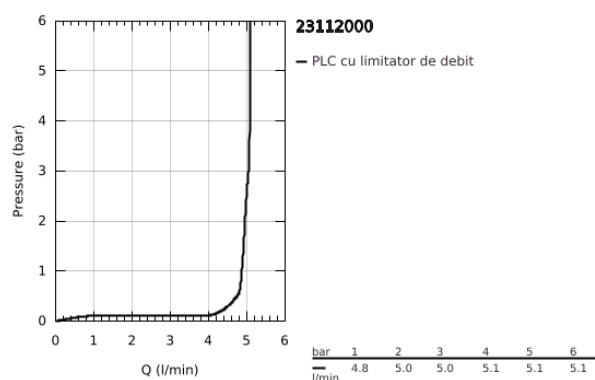

## 23 112 000 ALLURE BRILLIANT BATERIE LAVOAR MONOCOMANDĂ 1/2" MĂRIMEA L

### DESCRIEREA PRODUSULUI

- Colour: cromat
- instalare pe o singură gaură
- cartuş ceramic de 28 mm cu GROHE SilkMove
- limitator temperatură
- suprafață GROHE LongLife
- 5.0 l/min. limitator de debit
- sistem de instalare GROHE FastFixation
- pipă cu aerator integrat
- corp fără orificiu tijă set de evacuare
- racorduri flexibile de conectare la apă
- presiunea minimă recomandată 1.0 bar

23 112 000 **ALLURE BRILLIANT BATERIE LAVOAR MONOCOMANDĂ 1/2"**  
**MĂRIMEA L**

**PIESE DE SCHIMB** , septembrie 2020 – now

- 1: Braț (Spare part-nr. 46792000)
- 2: Cartuș (Spare part-nr. 46963000)
- 3: inel de fixare (Spare part-nr. 07419000)
- 4: capac (Spare part-nr. 46581000)
- 5: Race (Spare part-nr. 46794000)
- 6: Ansamblu de fixare a tijei nefiletate (Spare part-nr. 48384000)