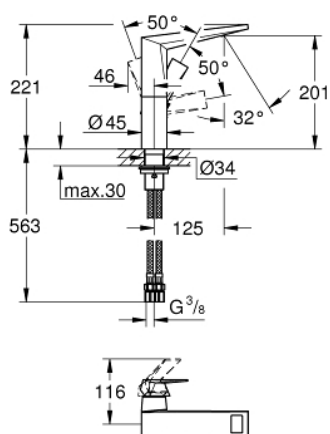

## 23 112 000 ALLURE BRILLIANT BATERIE LAVOAR MONOCOMANDĂ 1/2" MĂRIMEA L

### DESCRIEREA PRODUSULUI

- Colour: cromat
- instalare pe o singură gaură
- cartuş ceramic de 28 mm cu GROHE SilkMove
- limitator temperatură
- suprafață GROHE LongLife
- 5.0 l/min. limitator de debit
- sistem de instalare GROHE FastFixation
- pipă cu aerator integrat
- corp fără orificiu tijă set de evacuare
- racorduri flexibile de conectare la apă
- presiunea minimă recomandată 1.0 bar

23 112 000 **ALLURE BRILLIANT BATERIE LAVOAR MONOCOMANDĂ 1/2"**  
**MĂRIMEA L**

**PIESE DE SCHIMB** , septembrie 2020 – now

- 1: Braț (Spare part-nr. 46792000)
- 2: Cartuș (Spare part-nr. 46963000)
- 3: inel de fixare (Spare part-nr. 07419000)
- 4: capac (Spare part-nr. 46581000)
- 5: Race (Spare part-nr. 46794000)
- 6: Ansamblu de fixare a tijei nefiletate (Spare part-nr. 48384000)