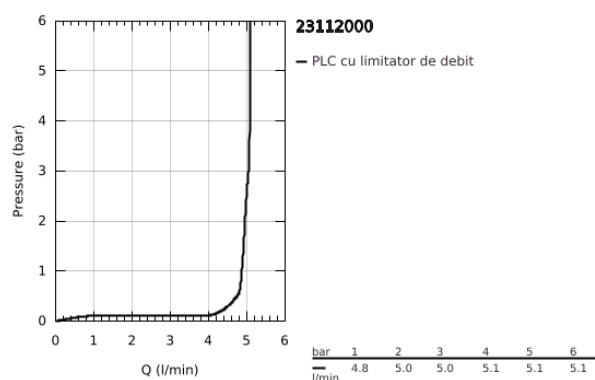

## 23 112 000 ALLURE BRILLIANT BATERIE LAVOAR MONOCOMANDĂ 1/2" MĂRIMEA L

### DESCRIEREA PRODUSULUI

- Colour: cromat
- instalare pe o singură gaură
- cartuş ceramic de 28 mm cu GROHE SilkMove
- limitator temperatură
- suprafață GROHE LongLife
- GROHE EcoJoy 5.0 l/min. limitator de debit
- sistem de instalare GROHE FastFixation
- pipă cu aerator integrat
- corp fără orificiu țijă set de evacuare
- racorduri flexibile de conectare la apă
- presiunea minimă recomandată 1.0 bar

23 112 000 **ALLURE BRILLIANT BATERIE LAVOAR MONOCOMANDĂ 1/2"**  
**MĂRIMEA L**

**PIESE DE SCHIMB** , septembrie 2020 – now

- 1: Brat (Spare part-nr. 46792000)
- 2: Cartuş (Spare part-nr. 46963000)
- 3: inel de fixare (Spare part-nr. 07419000)
- 4: capac (Spare part-nr. 46581000)
- 5: Race (Spare part-nr. 46794000)
- 6: Ansamblu de fixare a tijei nefiletate (Spare part-nr. 48384000)