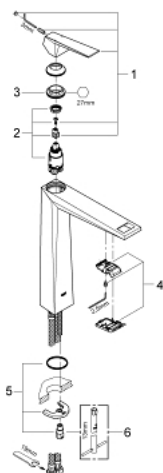

23 114 000 ALLURE BRILLIANT BATERIE LAVOAR MONOCOMANDĂ 1/2" MĂRIMEA XL

DESCRIEREA PRODUSULUI

- Colour: cromat
- instalare pe o singură gaură
- pentru lavoare înalte
- cartuş ceramic de 28 mm cu GROHE SilkMove
- limitator temperatură
- suprafață GROHE LongLife
- 5.0 l/min. limitator de debit
- sistem de instalare GROHE FastFixation
- pipă cu aerator integrat
- corp fără orificiu tijă set de evacuare
- racorduri flexibile de conectare la apă
- presiunea minimă recomandată 1.0 bar

23 114 000 ALLURE BRILLIANT BATERIE LAVOAR MONOCOMANDĂ 1/2" MĂRIMEA XL

PIESE DE SCHIMB , august 2010 – now

- 1: Braț (Spare part-nr. 46793000)
- 2: Cartuș (Spare part-nr. 46580000)
- 3: inel de fixare (Spare part-nr. 46715000)
- 4: Race (Spare part-nr. 46794000)
- 5: Ansamblu de fixare a tijei nefiletate (Spare part-nr. 46249000)
- 6: Cheie pentru montare (Spare part-nr. 19017000)*