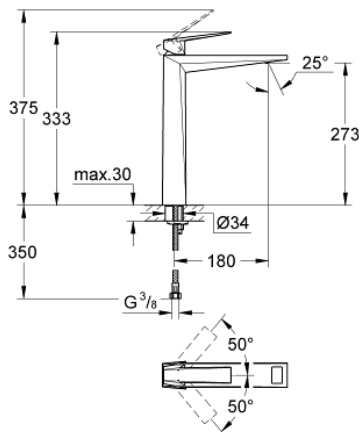

23 114 000 ALLURE BRILLIANT BATERIE LAVOAR MONOCOMANDĂ 1/2" MĂRIMEA XL

DESCRIEREA PRODUSULUI

- Colour: cromat
- instalare pe o singură gaură
- pentru lavoare înalte
- cartuş ceramic de 28 mm cu GROHE SilkMove
- limitator temperatură
- suprafață GROHE LongLife
- 5.0 l/min. limitator de debit
- sistem de instalare GROHE FastFixation
- pipă cu aerator integrat
- corp fără orificiu tijă set de evacuare
- racorduri flexibile de conectare la apă
- presiunea minimă recomandată 1.0 bar

23 114 000 ALLURE BRILLIANT BATERIE LAVOAR MONOCOMANDĂ 1/2" MĂRIMEA XL

PIESE DE SCHIMB , august 2010 – now

- 1: Braț (Spare part-nr. 46793000)
- 2: Cartuș (Spare part-nr. 46580000)
- 3: inel de fixare (Spare part-nr. 46715000)
- 4: Race (Spare part-nr. 46794000)
- 5: Ansamblu de fixare a tijei nefiletate (Spare part-nr. 46249000)
- 6: Cheie pentru montare (Spare part-nr. 19017000)*