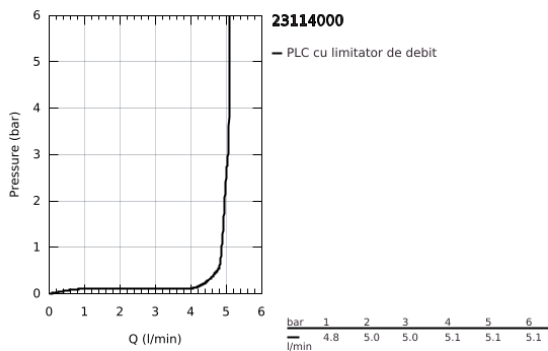

23 114 000 ALLURE BRILLIANT BATERIE LAVOAR MONOCOMANDĂ 1/2" MĂRIMEA XL

DESCRIEREA PRODUSULUI

- Colour: cromat
- instalare pe o singură gaură
- pentru lavoare înalte
- cartuş ceramic de 28 mm cu GROHE SilkMove
- limitator temperatură
- suprafață GROHE LongLife
- 5.0 l/min. limitator de debit
- sistem de instalare GROHE FastFixation
- pipă cu aerator integrat
- corp fără orificiu tijă set de evacuare
- racorduri flexibile de conectare la apă
- presiunea minimă recomandată 1.0 bar

23 114 000 ALLURE BRILLIANT BATERIE LAVOAR MONOCOMANDĂ 1/2" MĂRIMEA XL

PIESE DE SCHIMB , august 2010 – now

- 1: Braț (Spare part-nr. 46793000)
- 2: Cartuș (Spare part-nr. 46580000)
- 3: inel de fixare (Spare part-nr. 46715000)
- 4: Race (Spare part-nr. 46794000)
- 5: Ansamblu de fixare a tijei nefiletate (Spare part-nr. 46249000)
- 6: Cheie pentru montare (Spare part-nr. 19017000)*