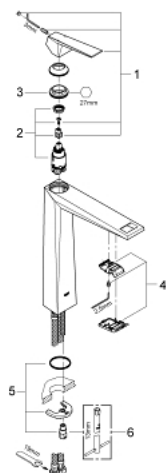

23 114 AL0 ALLURE BRILLIANT BATERIE LAVOAR MONOCOMANDĂ 1/2" MĂRIMEA XL

DESCRIEREA PRODUSULUI

- Colour: brushed hard graphite
- instalare pe o singură gaură
- pentru lavoare înalte
- cartuş ceramic de 28 mm cu GROHE SilkMove
- limitator temperatură
- suprafață GROHE LongLife
- sistem de instalare GROHE FastFixation
- GROHE EcoJoy 5.0 l/min. limitator de debit
- pipă cu aerator integrat
- corp fără orificiu tijă set de evacuare
- racorduri flexibile de conectare la apă
- presiunea minimă recomandată 1.0 bar

23 114 AL0 ALLURE BRILLIANT BATERIE LAVOAR MONOCOMANDĂ 1/2" MĂRIMEA XL

PIESE DE SCHIMB , iulie 2015 – now

- 1: Braț (Spare part-nr. 46793AL0)
- 2: Cartuș (Spare part-nr. 46580000)
- 3: inel de fixare (Spare part-nr. 46715000)
- 4: Race (Spare part-nr. 46794AL0)
- 5: Ansamblu de fixare a tijei nefiletate (Spare part-nr. 46249000)
- 6: Cheie pentru montare (Spare part-nr. 19017000)*