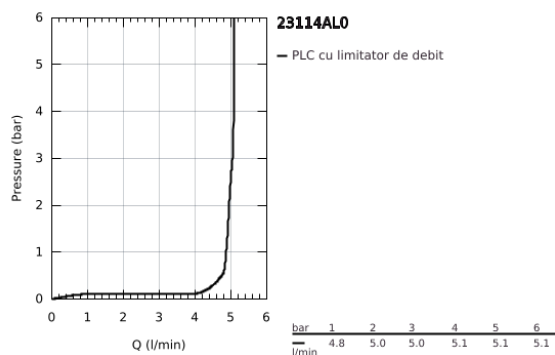

23 114 AL0 ALLURE BRILLIANT BATERIE LAVOAR MONOCOMANDĂ 1/2" MĂRIMEA XL

DESCRIEREA PRODUSULUI

- Colour: brushed hard graphite
- instalare pe o singură gaură
- pentru lavoare înalte
- cartuş ceramic de 28 mm cu GROHE SilkMove
- limitator temperatură
- suprafață GROHE LongLife
- sistem de instalare GROHE FastFixation
- GROHE EcoJoy 5.0 l/min. limitator de debit
- pipă cu aerator integrat
- corp fără orificiu tijă set de evacuare
- racorduri flexibile de conectare la apă
- presiunea minimă recomandată 1.0 bar

23 114 AL0 ALLURE BRILLIANT BATERIE LAVOAR MONOCOMANDĂ 1/2" MĂRIMEA XL

PIESE DE SCHIMB , iulie 2015 – now

- 1: Braț (Spare part-nr. 46793AL0)
- 2: Cartuș (Spare part-nr. 46580000)
- 3: inel de fixare (Spare part-nr. 46715000)
- 4: Race (Spare part-nr. 46794AL0)
- 5: Ansamblu de fixare a tijei nefiletate (Spare part-nr. 46249000)
- 6: Cheie pentru montare (Spare part-nr. 19017000)*