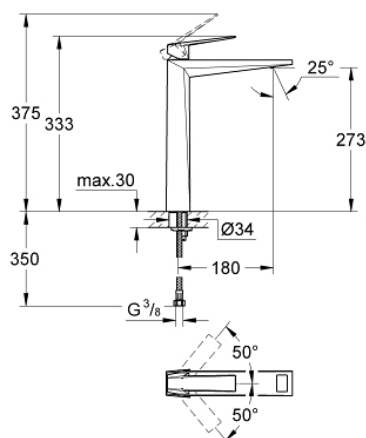

23 114 AL0 ALLURE BRILLIANT BATERIE LAVOAR MONOCOMANDĂ 1/2" MĂRIMEA XL

DESCRIEREA PRODUSULUI

- Colour: brushed hard graphite
- instalare pe o singură gaură
- pentru lavoare înalte
- cartuş ceramic de 28 mm cu GROHE SilkMove
- limitator temperatură
- suprafață GROHE LongLife
- sistem de instalare GROHE FastFixation
- 5.0 l/min. limitator de debit
- pipă cu aerator integrat
- corp fără orificiu tijă set de evacuare
- racorduri flexibile de conectare la apă
- presiunea minimă recomandată 1.0 bar

23 114 AL0 ALLURE BRILLIANT BATERIE LAVOAR MONOCOMANDĂ 1/2" MĂRIMEA XL

PIESE DE SCHIMB , iulie 2015 – now

- 1: Braț (Spare part-nr. 46793AL0)
- 2: Cartuș (Spare part-nr. 46580000)
- 3: inel de fixare (Spare part-nr. 46715000)
- 4: Race (Spare part-nr. 46794AL0)
- 5: Ansamblu de fixare a tijei nefiletate (Spare part-nr. 46249000)
- 6: Cheie pentru montare (Spare part-nr. 19017000)*