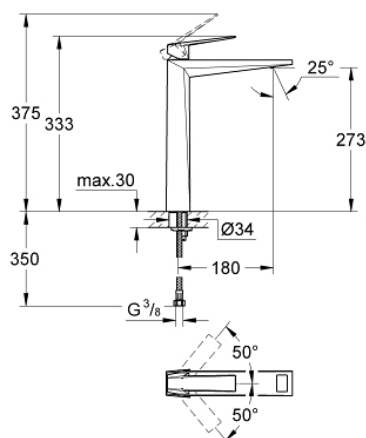

23 114 AL0 ALLURE BRILLIANT BATERIE LAVOAR MONOCOMANDĂ 1/2" MĂRIMEA XL

DESCRIEREA PRODUSULUI

- Colour: brushed hard graphite
- instalare pe o singură gaură
- pentru lavoare înalte
- cartuş ceramic de 28 mm cu GROHE SilkMove
- limitator temperatură
- suprafață GROHE LongLife
- sistem de instalare GROHE FastFixation
- GROHE EcoJoy 5.0 l/min. limitator de debit
- pipă cu aerator integrat
- corp fără orificiu tijă set de evacuare
- racorduri flexibile de conectare la apă
- presiunea minimă recomandată 1.0 bar

23 114 AL0 ALLURE BRILLIANT BATERIE LAVOAR MONOCOMANDĂ 1/2" MĂRIMEA XL

PIESE DE SCHIMB , iulie 2015 – now

- 1: Braț (Spare part-nr. 46793AL0)
- 2: Cartuș (Spare part-nr. 46580000)
- 3: inel de fixare (Spare part-nr. 46715000)
- 4: Race (Spare part-nr. 46794AL0)
- 5: Ansamblu de fixare a tijei nefiletate (Spare part-nr. 46249000)
- 6: Cheie pentru montare (Spare part-nr. 19017000)*