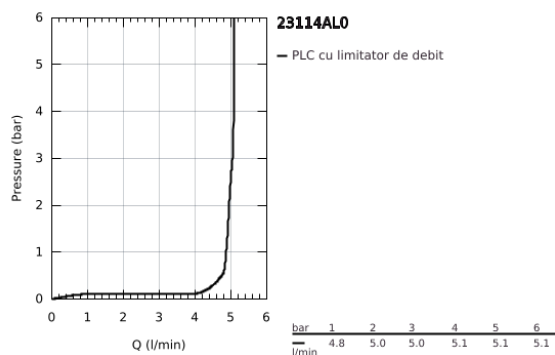

23 114 AL0 ALLURE BRILLIANT BATERIE LAVOAR MONOCOMANDĂ 1/2" MĂRIMEA XL

DESCRIEREA PRODUSULUI

- Colour: brushed hard graphite
- instalare pe o singură gaură
- pentru lavoare înalte
- cartuş ceramic de 28 mm cu GROHE SilkMove
- limitator temperatură
- suprafață GROHE LongLife
- sistem de instalare GROHE FastFixation
- 5.0 l/min. limitator de debit
- pipă cu aerator integrat
- corp fără orificiu tijă set de evacuare
- racorduri flexibile de conectare la apă
- presiunea minimă recomandată 1.0 bar

23 114 AL0 ALLURE BRILLIANT BATERIE LAVOAR MONOCOMANDĂ 1/2" MĂRIMEA XL

PIESE DE SCHIMB , iulie 2015 – now

- 1: Braț (Spare part-nr. 46793AL0)
- 2: Cartuș (Spare part-nr. 46580000)
- 3: inel de fixare (Spare part-nr. 46715000)
- 4: Race (Spare part-nr. 46794AL0)
- 5: Ansamblu de fixare a tijei nefiletate (Spare part-nr. 46249000)
- 6: Cheie pentru montare (Spare part-nr. 19017000)*