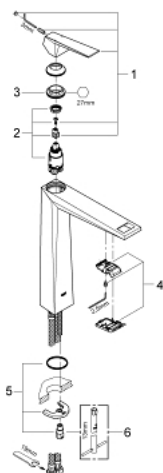

23 114 AL0 ALLURE BRILLIANT BATERIE LAVOAR MONOCOMANDĂ 1/2" MĂRIMEA XL

DESCRIEREA PRODUSULUI

- Colour: brushed hard graphite
- instalare pe o singură gaură
- pentru lavoare înalte
- cartuş ceramic de 28 mm cu GROHE SilkMove
- limitator temperatură
- suprafață GROHE LongLife
- sistem de instalare GROHE FastFixation
- 5.0 l/min. limitator de debit
- pipă cu aerator integrat
- corp fără orificiu tijă set de evacuare
- racorduri flexibile de conectare la apă
- presiunea minimă recomandată 1.0 bar

23 114 AL0 ALLURE BRILLIANT BATERIE LAVOAR MONOCOMANDĂ 1/2" MĂRIMEA XL

PIESE DE SCHIMB , iulie 2015 – now

- 1: Braț (Spare part-nr. 46793AL0)
- 2: Cartuș (Spare part-nr. 46580000)
- 3: inel de fixare (Spare part-nr. 46715000)
- 4: Race (Spare part-nr. 46794AL0)
- 5: Ansamblu de fixare a tijei nefiletate (Spare part-nr. 46249000)
- 6: Cheie pentru montare (Spare part-nr. 19017000)*