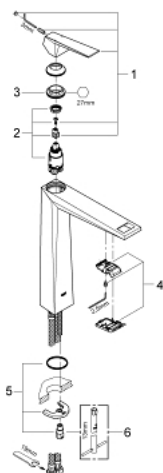

23 114 DC0 ALLURE BRILLIANT BATERIE LAVOAR MONOCOMANDĂ 1/2" MĂRIMEA XL

PIESE DE SCHIMB , martie 2018 – now

- 1: Braț (Spare part-nr. 46793DC0)
- 2: Cartuș (Spare part-nr. 46580000)
- 3: inel de fixare (Spare part-nr. 46715000)
- 4: Race (Spare part-nr. 46794DC0)
- 5: Ansamblu de fixare a tijei nefiletate (Spare part-nr. 46249000)
- 6: Cheie pentru montare (Spare part-nr. 19017000)*