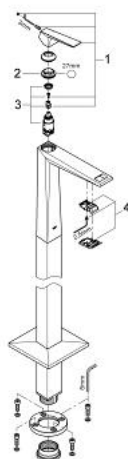

23 116 000 ALLURE BRILLIANT BATERIE LAVOAR MONOCOMANDĂ 1/2" MĂRIMEA XXL

DESCRIEREA PRODUSULUI

- Colour: cromat
- montare pe podea
- set pentru instalarea finală a codului 45 984
- fără set de preinstalare
- cartuş ceramic de 28 mm cu GROHE SilkMove
- suprafață GROHE LongLife
- GROHE EcoJoy tehnologie pentru reducerea consumului de apă
- pipă cu aerator integrat
- limitator temperatură
- limitator de debit 5 l/min.
- presiunea minimă recomandată 1.0 bar

23 116 000 ALLURE BRILLIANT BATERIE LAVOAR MONOCOMANDĂ 1/2" MĂRIMEA XXL

PIESE DE SCHIMB , august 2010 – now

- 1: Braț (Spare part-nr. 46793000)
- 2: inel de fixare (Spare part-nr. 46715000)
- 3: Cartuș (Spare part-nr. 46580000)
- 4: Race (Spare part-nr. 46794000)