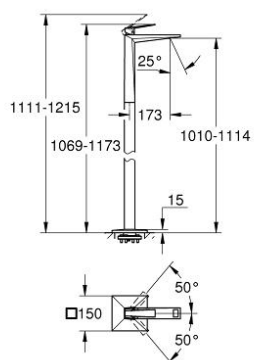

23 116 000 ALLURE BRILLIANT BATERIE LAVOAR MONOCOMANDĂ 1/2" MĂRIMEA XXL

DESCRIEREA PRODUSULUI

- Colour: cromat
- montare pe podea
- set pentru instalarea finală a codului 45 984
- fără set de preinstalare
- cartuş ceramic de 28 mm cu GROHE SilkMove
- suprafață GROHE LongLife
- GROHE EcoJoy tehnologie pentru reducerea consumului de apă
- pipă cu aerator integrat
- limitator temperatură
- limitator de debit 5 l/min.
- presiunea minimă recomandată 1.0 bar

23 116 000 ALLURE BRILLIANT BATERIE LAVOAR MONOCOMANDĂ 1/2" MĂRIMEA XXL

PIESE DE SCHIMB , august 2010 – now

- 1: Braț (Spare part-nr. 46793000)
- 2: inel de fixare (Spare part-nr. 46715000)
- 3: Cartuș (Spare part-nr. 46580000)
- 4: Race (Spare part-nr. 46794000)