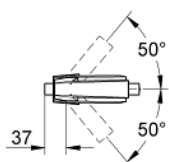

23 117 000 ALLURE BRILLIANT BATERIE BIDEU MONOCOMANDĂ 1/2" MĂRIMEA M

DESCRIEREA PRODUSULUI

- Colour: cromat
- instalare pe o singură gaură
- cartuş ceramic de 28 mm cu GROHE SilkMove
- limitator temperatură
- suprafață GROHE LongLife
- sistem de instalare GROHE FastFixation
- aerator cu racord cu bilă
- set evacuare cu tijă
- racorduri flexibile de conectare la apă

23 117 000 ALLURE BRILLIANT BATERIE BIDEU MONOCOMANDĂ 1/2" MĂRIMEA M

PIESE DE SCHIMB , august 2010 – now

- 1: Braț (Spare part-nr. 46793000)
 - 2: inel de fixare (Spare part-nr. 46715000)
 - 3: Cartuș (Spare part-nr. 46580000)
 - 4: Aerator Saturator cu Racord cu bila (Spare part-nr. 46791000)
 - 5: Tijă verticală (Spare part-nr. 46787000)
 - 6: Ansamblu de fixare a tijei nefiletate (Spare part-nr. 46249000)
 - 7: Set de scurgere 1 1/4" (Spare part-nr. 28910000)
 - 7.1: Fișa de conectare (Spare part-nr. 07182000)
 - 7.2: Tijă cu bilă (Spare part-nr. 07052000)
 - 8: Cheie pentru montare (Spare part-nr. 19017000)*
 - 9: Tijă cu bilă (Spare part-nr. 07341000)*
- * Optional accessories