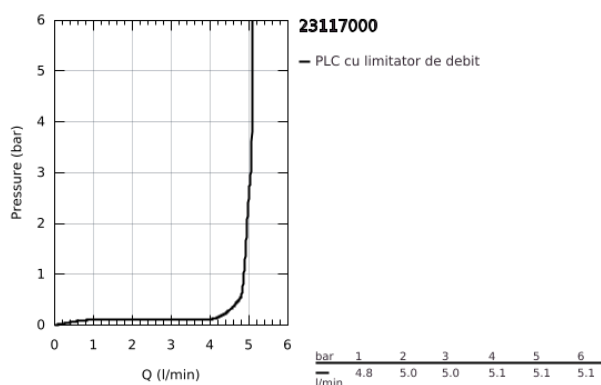

23 117 000 ALLURE BRILLIANT BATERIE BIDEU MONOCOMANDĂ 1/2" MĂRIMEA M

DESCRIEREA PRODUSULUI

- Colour: cromat
- instalare pe o singură gaură
- cartuş ceramic de 28 mm cu GROHE SilkMove
- limitator temperatură
- suprafață GROHE LongLife
- sistem de instalare GROHE FastFixation
- aerator cu racord cu bilă
- set evacuare cu tijă
- racorduri flexibile de conectare la apă