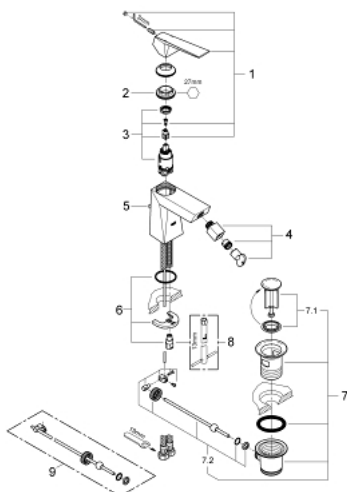

23 117 000 ALLURE BRILLIANT BATERIE BIDEU MONOCOMANDĂ 1/2" MĂRIMEA M

DESCRIEREA PRODUSULUI

- Colour: cromat
- instalare pe o singură gaură
- cartuş ceramic de 28 mm cu GROHE SilkMove
- limitator temperatură
- suprafață GROHE LongLife
- sistem de instalare GROHE FastFixation
- aerator cu racord cu bilă
- set evacuare cu tijă
- racorduri flexibile de conectare la apă

23 117 000 ALLURE BRILLIANT BATERIE BIDEU MONOCOMANDĂ 1/2" MĂRIMEA M

PIESE DE SCHIMB , august 2010 – now

- 1: Braț (Spare part-nr. 46793000)
 - 2: inel de fixare (Spare part-nr. 46715000)
 - 3: Cartuș (Spare part-nr. 46580000)
 - 4: Aerator Saturator cu Racord cu bila (Spare part-nr. 46791000)
 - 5: Tijă verticală (Spare part-nr. 46787000)
 - 6: Ansamblu de fixare a tijei nefiletate (Spare part-nr. 46249000)
 - 7: Set de scurgere 1 1/4" (Spare part-nr. 28910000)
 - 7.1: Fișa de conectare (Spare part-nr. 07182000)
 - 7.2: Tijă cu bilă (Spare part-nr. 07052000)
 - 8: Cheie pentru montare (Spare part-nr. 19017000)*
 - 9: Tijă cu bilă (Spare part-nr. 07341000)*
- * Optional accessories