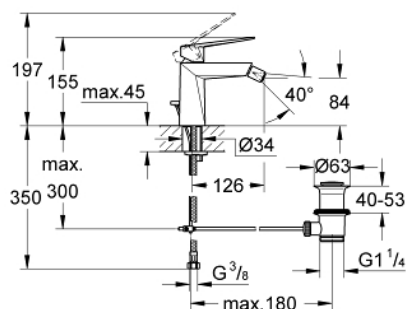

23 117 000 ALLURE BRILLIANT BATERIE BIDEU MONOCOMANDĂ 1/2" MĂRIMEA M

DESCRIEREA PRODUSULUI

- Colour: cromat
- instalare pe o singură gaură
- cartuş ceramic de 28 mm cu GROHE SilkMove
- limitator temperatură
- suprafață GROHE LongLife
- sistem de instalare GROHE FastFixation
- aerator cu racord cu bilă
- set evacuare cu tijă
- racorduri flexibile de conectare la apă

23 117 000 ALLURE BRILLIANT BATERIE BIDEU MONOCOMANDĂ 1/2" MĂRIMEA M

PIESE DE SCHIMB , august 2010 – now

- 1: Braț (Spare part-nr. 46793000)
 - 2: inel de fixare (Spare part-nr. 46715000)
 - 3: Cartuș (Spare part-nr. 46580000)
 - 4: Aerator Saturator cu Racord cu bila (Spare part-nr. 46791000)
 - 5: Tijă verticală (Spare part-nr. 46787000)
 - 6: Ansamblu de fixare a tijei nefiletate (Spare part-nr. 46249000)
 - 7: Set de scurgere 1 1/4" (Spare part-nr. 28910000)
 - 7.1: Fișa de conectare (Spare part-nr. 07182000)
 - 7.2: Tijă cu bilă (Spare part-nr. 07052000)
 - 8: Cheie pentru montare (Spare part-nr. 19017000)*
 - 9: Tijă cu bilă (Spare part-nr. 07341000)*
- * Optional accessories