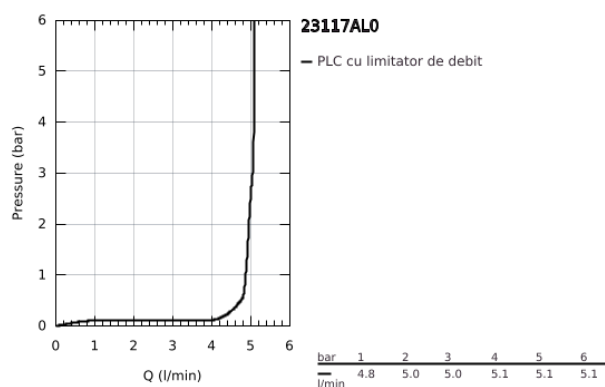

23 117 AL0 ALLURE BRILLIANT BATERIE BIDEU MONOCOMANDĂ 1/2" MĂRIMEA M

DESCRIEREA PRODUSULUI

- Colour: brushed hard graphite
- instalare pe o singură gaură
- cartuş ceramic de 28 mm cu GROHE SilkMove
- limitator temperatură
- finisaj GROHE LongLife
- sistem de instalare GROHE FastFixation
- aerator cu racord cu bilă
- set evacuare cu tijă
- racorduri flexibile de conectare la apă

23 117 AL0 ALLURE BRILLIANT BATERIE BIDEU MONOCOMANDĂ 1/2" MĂRIMEA M

PIESE DE SCHIMB , martie 2018 – now

- 1: Braț (Spare part-nr. 46793AL0)
 - 2: inel de fixare (Spare part-nr. 46715000)
 - 3: Cartuș (Spare part-nr. 46580000)
 - 4: Aerator Saturator cu Racord cu bila (Spare part-nr. 46791AL0)
 - 5: Tijă verticală (Spare part-nr. 46787AL0)
 - 6: Ansamblu de fixare a tijei nefiletate (Spare part-nr. 46249000)
 - 7: Set de scurgere 1 1/4" (Spare part-nr. 28910AL0)
 - 7.1: Fișa de conectare (Spare part-nr. 07182AL0)
 - 7.2: Tijă cu bilă (Spare part-nr. 07052000)
 - 8: Cheie pentru montare (Spare part-nr. 19017000)*
 - 9: Tijă cu bilă (Spare part-nr. 07341000)*
- * Optional accessories