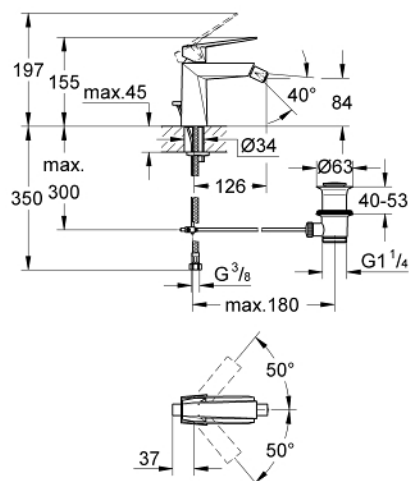

23 117 AL0 ALLURE BRILLIANT BATERIE BIDEU MONOCOMANDĂ 1/2" MĂRIMEA M

DESCRIEREA PRODUSULUI

- Colour: brushed hard graphite
- instalare pe o singură gaură
- cartuş ceramic de 28 mm cu GROHE SilkMove
- limitator temperatură
- finisaj GROHE LongLife
- sistem de instalare GROHE FastFixation
- aerator cu racord cu bilă
- set evacuare cu tijă
- racorduri flexibile de conectare la apă

23 117 AL0 ALLURE BRILLIANT BATERIE BIDEU MONOCOMANDĂ 1/2" MĂRIMEA M

PIESE DE SCHIMB , martie 2018 – now

- 1: Braț (Spare part-nr. 46793AL0)
 - 2: inel de fixare (Spare part-nr. 46715000)
 - 3: Cartuș (Spare part-nr. 46580000)
 - 4: Aerator Saturator cu Racord cu bila (Spare part-nr. 46791AL0)
 - 5: Tijă verticală (Spare part-nr. 46787AL0)
 - 6: Ansamblu de fixare a tijei nefiletate (Spare part-nr. 46249000)
 - 7: Set de scurgere 1 1/4" (Spare part-nr. 28910AL0)
 - 7.1: Fișa de conectare (Spare part-nr. 07182AL0)
 - 7.2: Tijă cu bilă (Spare part-nr. 07052000)
 - 8: Cheie pentru montare (Spare part-nr. 19017000)*
 - 9: Tijă cu bilă (Spare part-nr. 07341000)*
- * Optional accessories