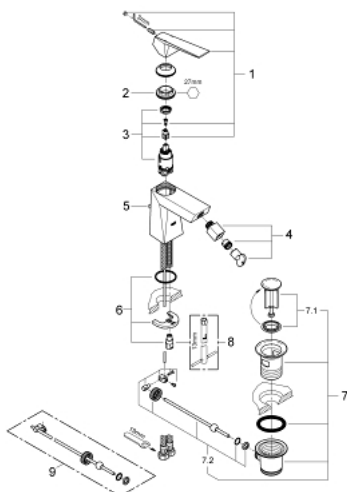

23 117 AL0 ALLURE BRILLIANT BATERIE BIDEU MONOCOMANDĂ 1/2" MĂRIMEA M

DESCRIEREA PRODUSULUI

- Colour: brushed hard graphite
- instalare pe o singură gaură
- cartuş ceramic de 28 mm cu GROHE SilkMove
- limitator temperatură
- finisaj GROHE LongLife
- sistem de instalare GROHE FastFixation
- aerator cu racord cu bilă
- set evacuare cu tijă
- racorduri flexibile de conectare la apă

23 117 AL0 ALLURE BRILLIANT BATERIE BIDEU MONOCOMANDĂ 1/2" MĂRIMEA M

PIESE DE SCHIMB , martie 2018 – now

- 1: Braț (Spare part-nr. 46793AL0)
 - 2: inel de fixare (Spare part-nr. 46715000)
 - 3: Cartuș (Spare part-nr. 46580000)
 - 4: Aerator Saturator cu Racord cu bila (Spare part-nr. 46791AL0)
 - 5: Tijă verticală (Spare part-nr. 46787AL0)
 - 6: Ansamblu de fixare a tijei nefiletate (Spare part-nr. 46249000)
 - 7: Set de scurgere 1 1/4" (Spare part-nr. 28910AL0)
 - 7.1: Fișa de conectare (Spare part-nr. 07182AL0)
 - 7.2: Tijă cu bilă (Spare part-nr. 07052000)
 - 8: Cheie pentru montare (Spare part-nr. 19017000)*
 - 9: Tijă cu bilă (Spare part-nr. 07341000)*
- * Optional accessories